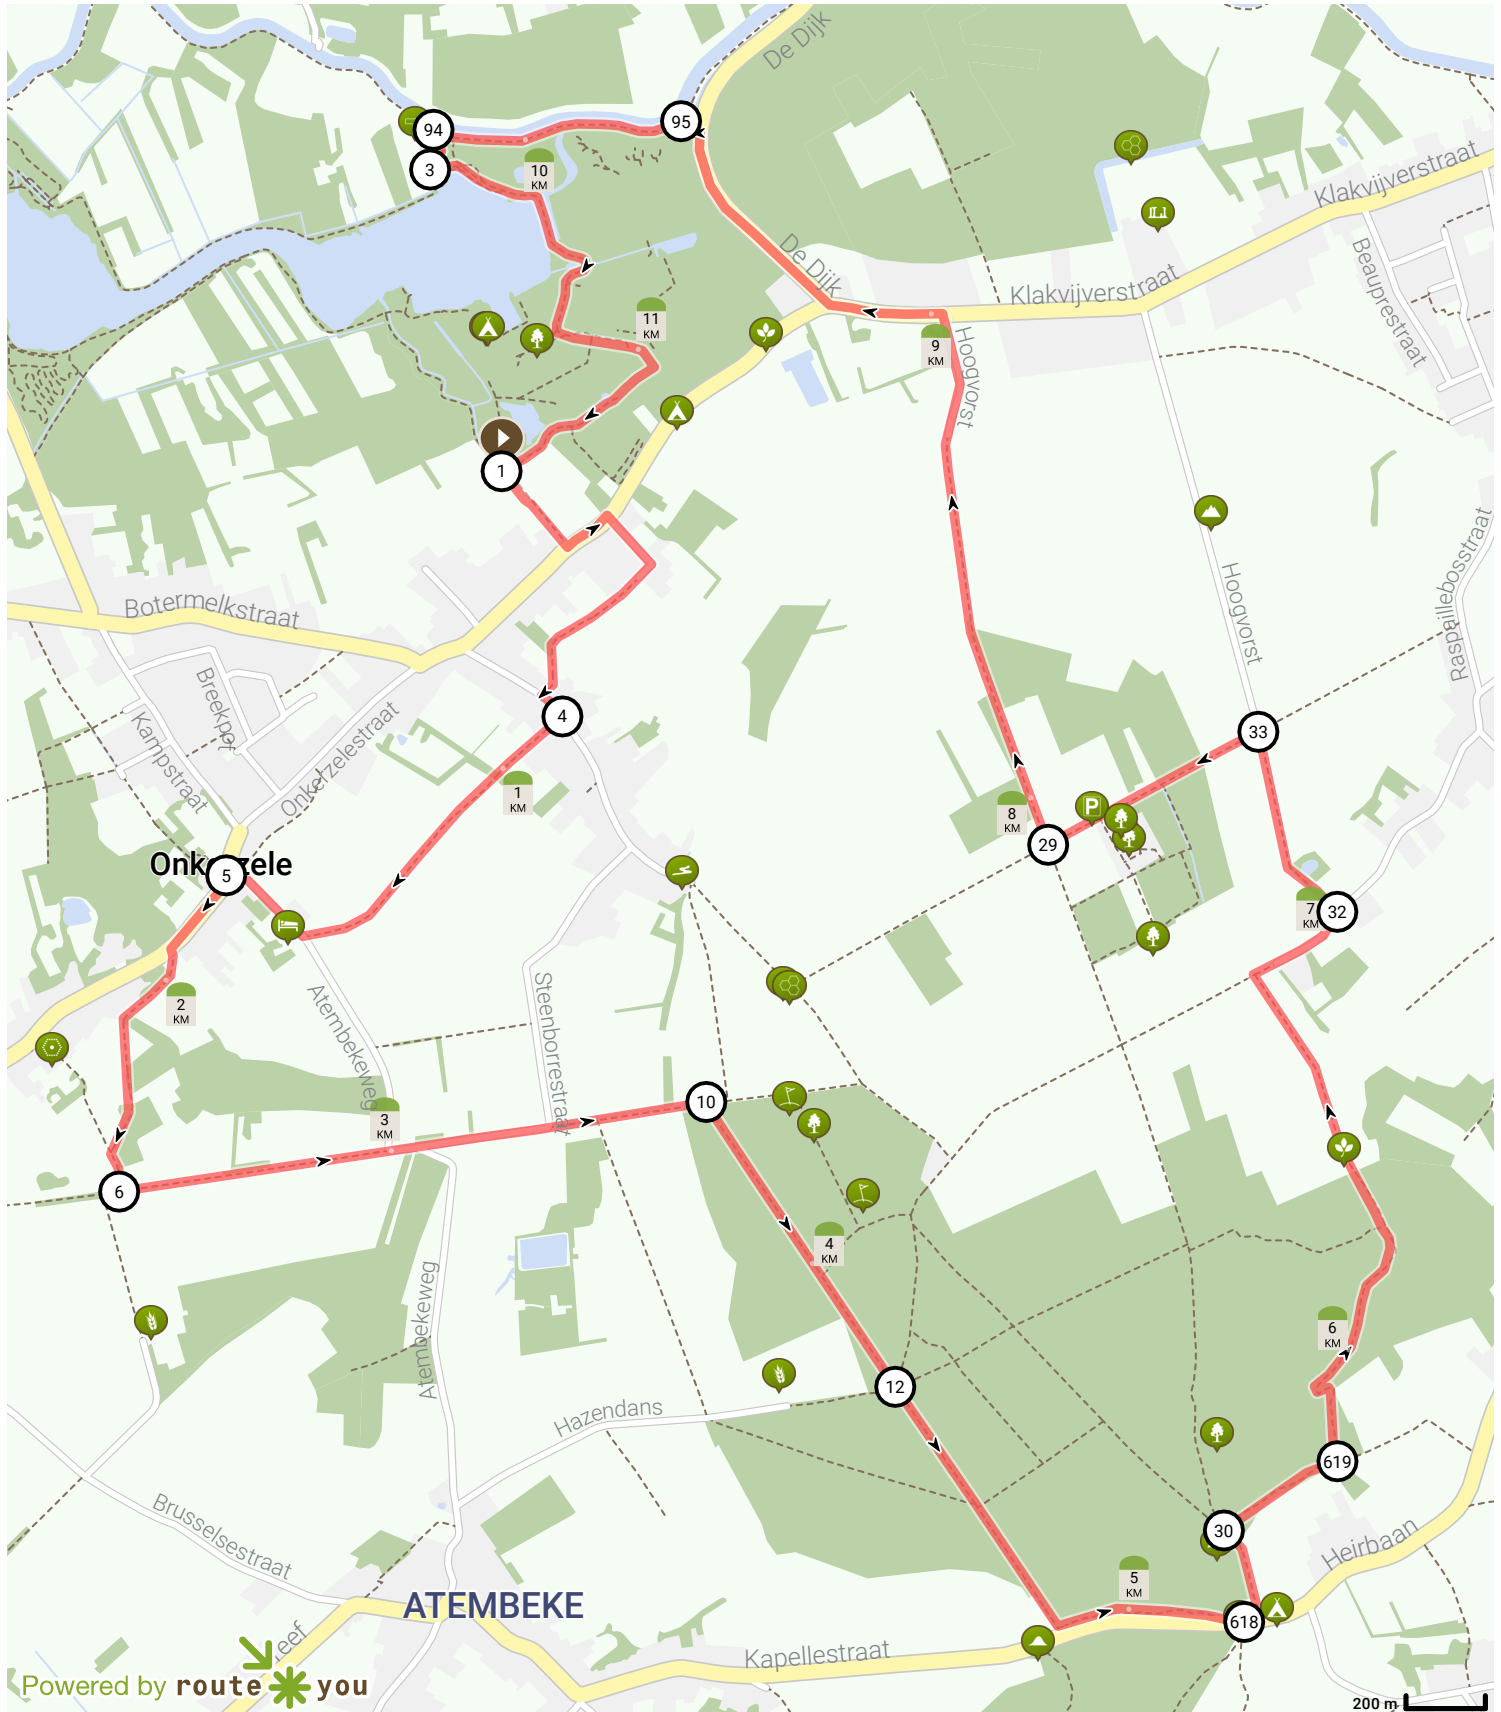

Naar het bos - 11,4 km

Bekijk op mobiel

Door Kristel Melis

Lengte: 11.43 km

Stijging: 136 m

Moeilijkheidsgraad: 7/10

Onkerzelestraat, 9500 Geraardsbergen, Vlaanderen, België

Onkerzelestraat, 9500 Geraardsbergen, Vlaanderen, België

Powered by **route you**

Map Data: © OpenStreetMap Contributors; Cartography: © RouteYou

200 m