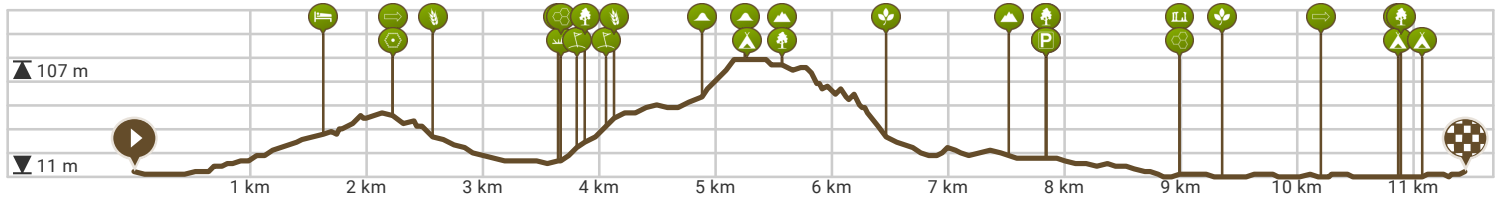

Naar het bos - 11,4 km

Bekijk op mobiel

Door Kristel Melis

Lengte: 11.43 km

Stijging: 136 m

Moeilijkheidsgraad: 7/10

Onkerzelestraat, 9500 Geraardsbergen, Vlaanderen, België

Onkerzelestraat, 9500 Geraardsbergen, Vlaanderen, België

Powered by **route you**

Map Data: © OpenStreetMap Contributors; Cartography: © RouteYou

200 m