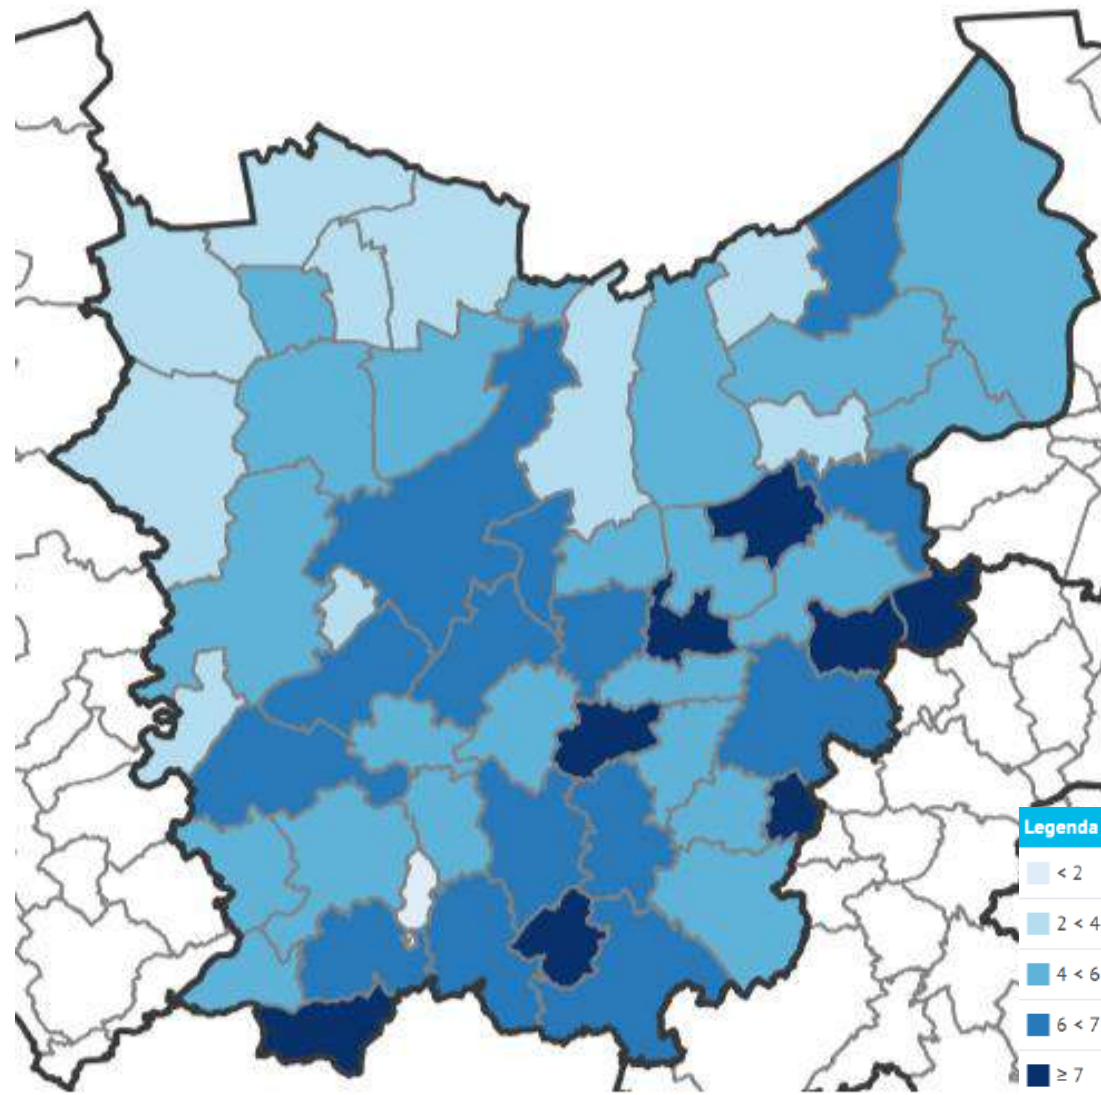

#SamenSlim oude gebouwen benutten

Wist u dat

Premies helpen om renovaties **duurzaam** aan te pakken?

goedkeuringen renovatiepremie per 1.000 huishoudens - 2022

Provincies in cijfers - 2024