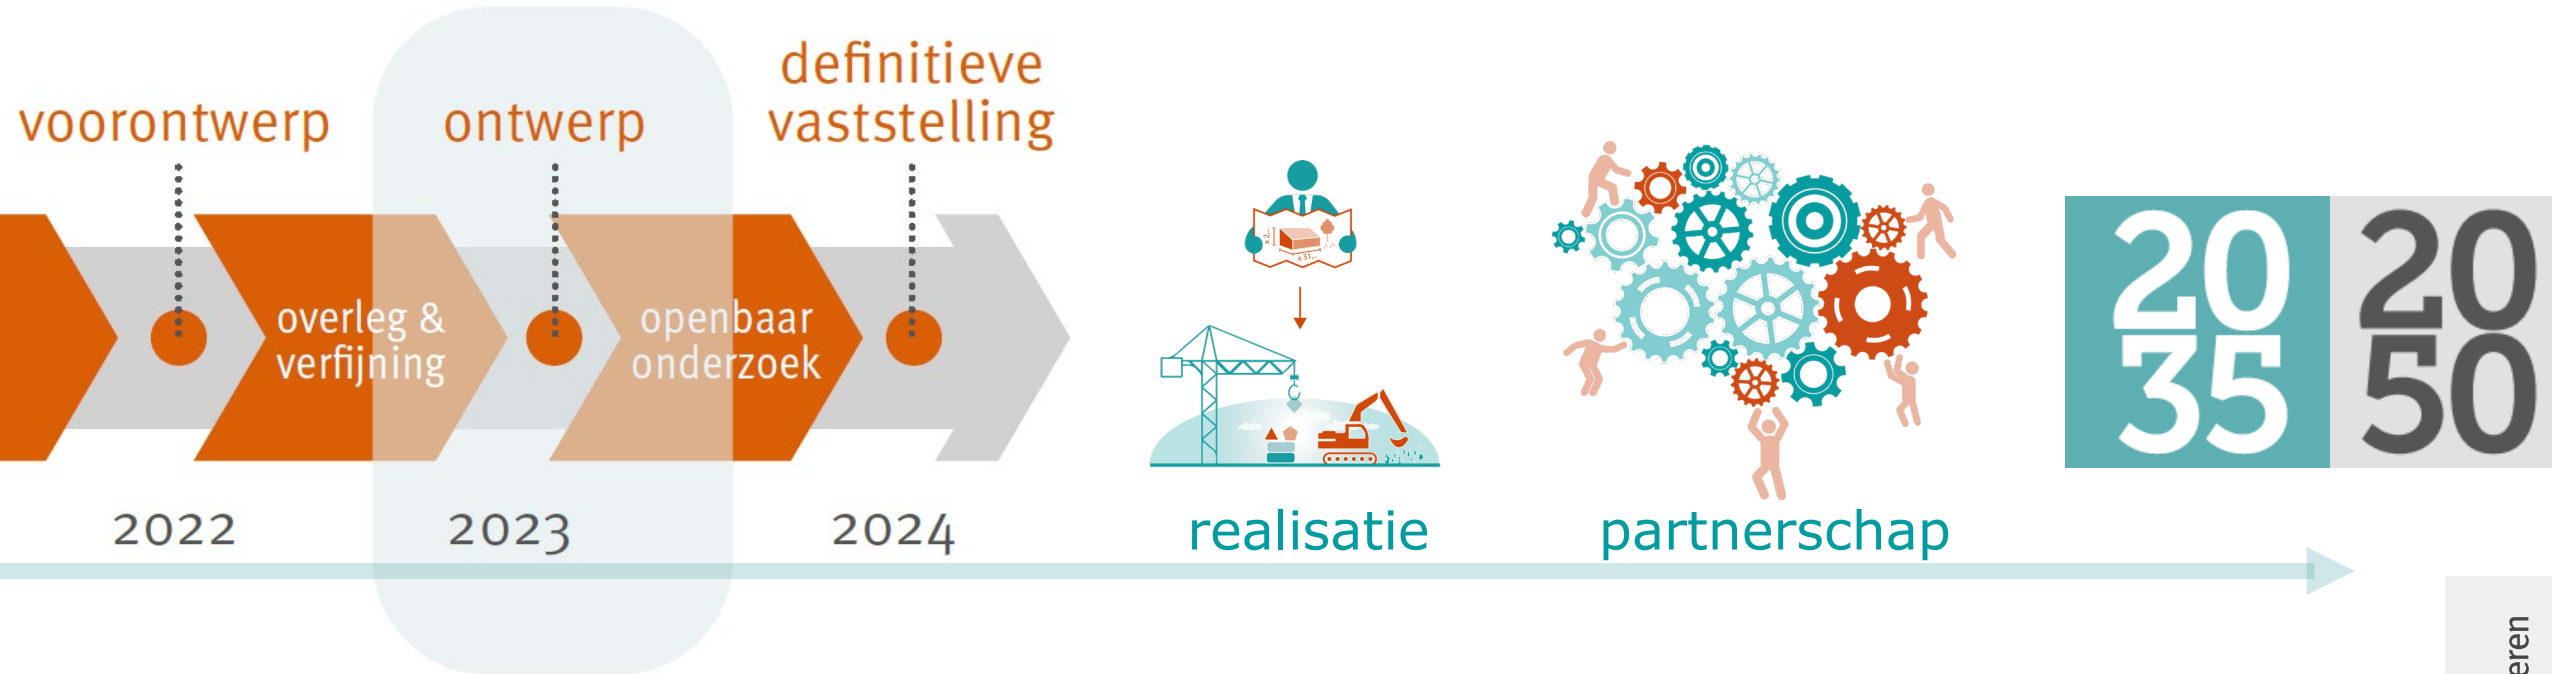

Wat na het openbaar onderzoek?

- Goedkeuring ontwerp door provincieraad: 22 maart 2023
- Openbaar onderzoek: 21 april – 19 juli 2023
- Verwerking openbaar onderzoek >> Definitieve vaststelling: begin 2024
- Uitvoering – verfijnd actieprogramma – meerjarenplan – in partnerschap