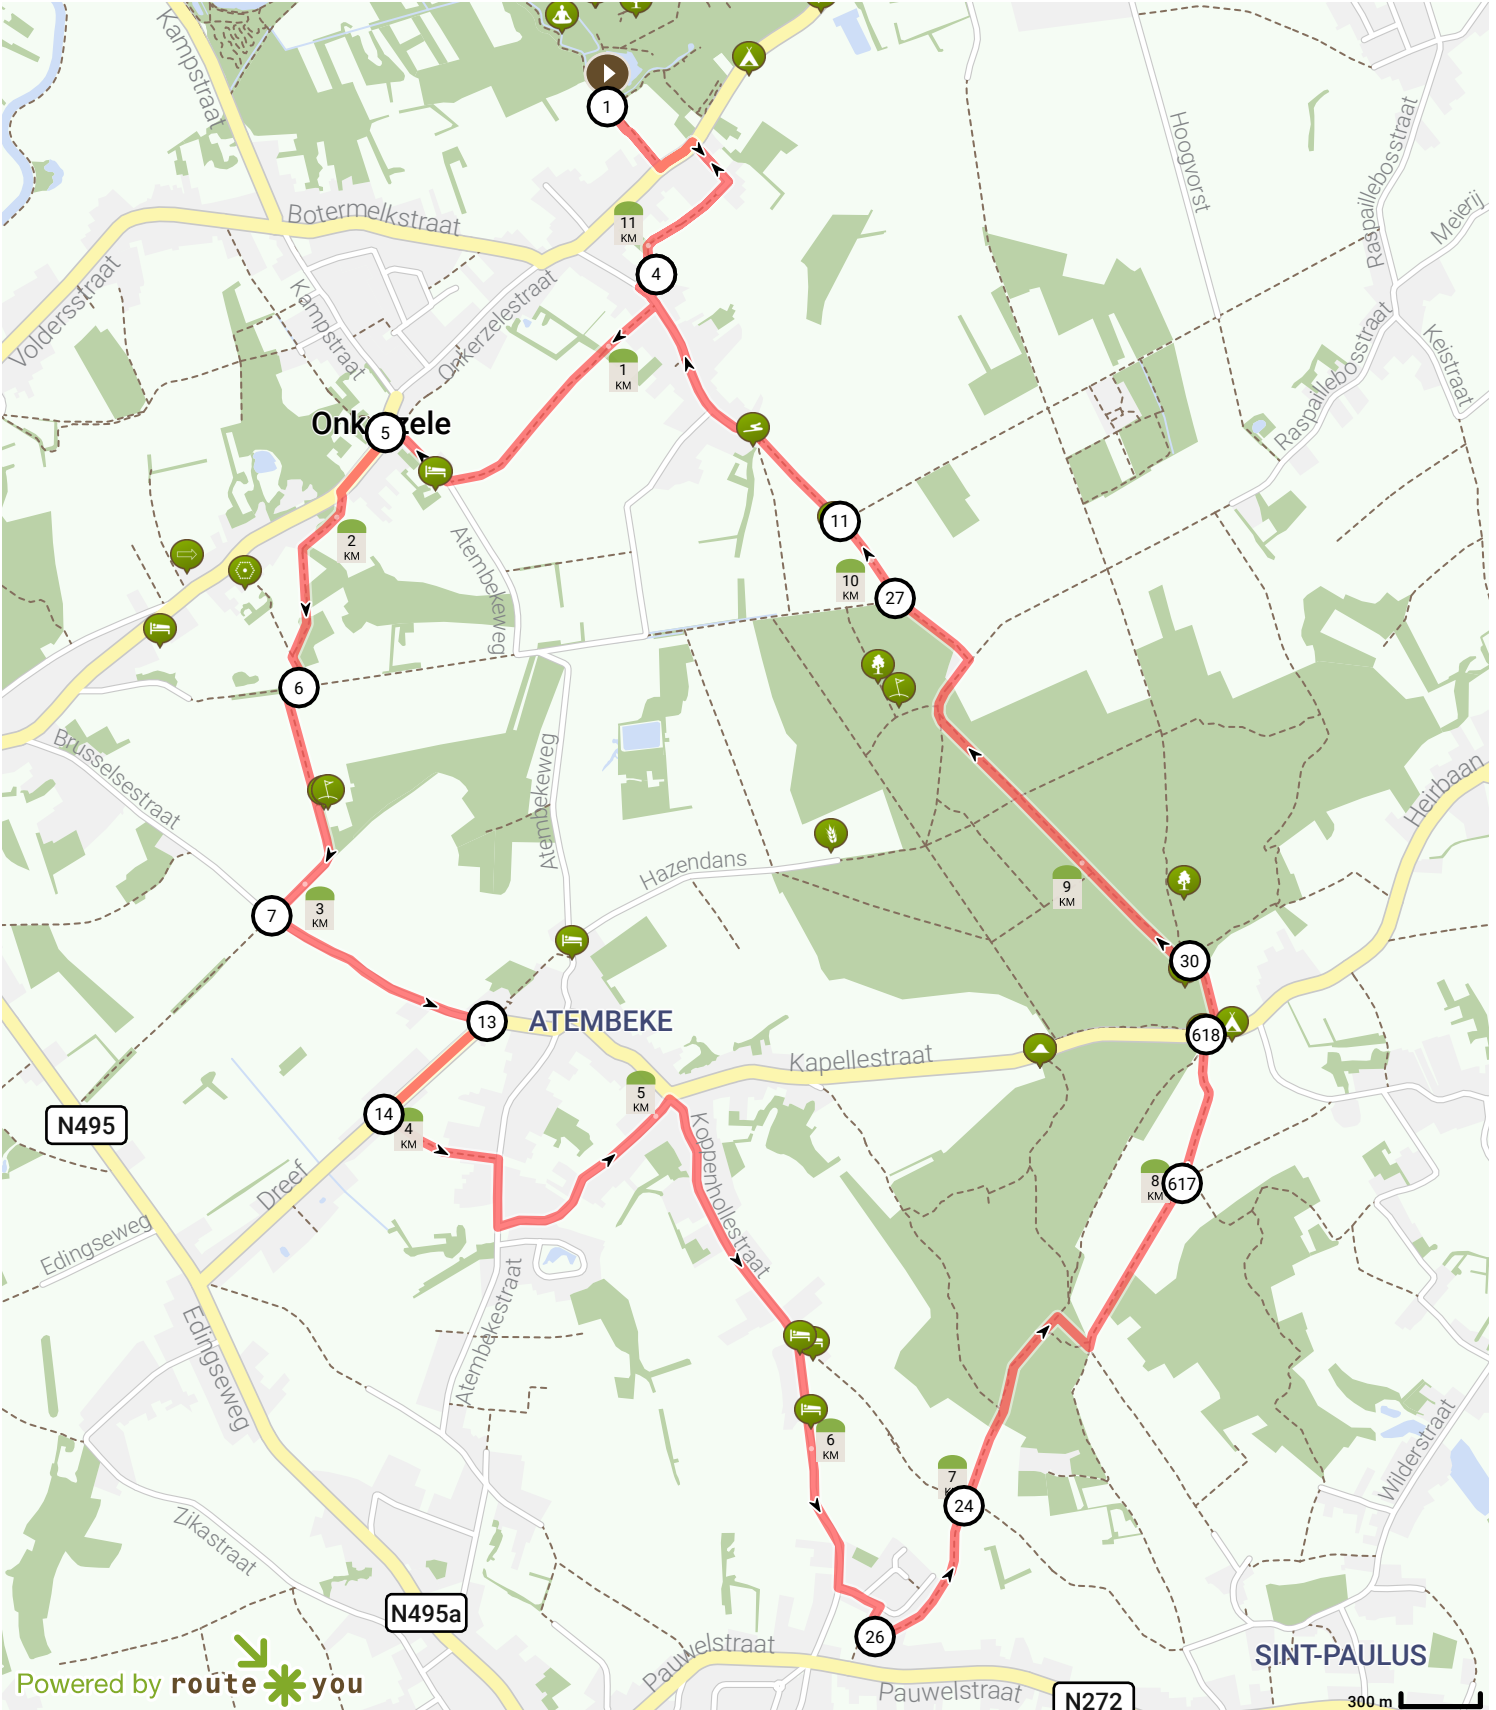

Naar Top Bosberg

Bekijk op mobiel

Door Kristel Melis

- Lengte: 11.68 km
- Stijging: 127 m
- Moeilijkheidsgraad: 6/10

- Onkerzelestraat, 9500 Geraardsbergen, Vlaanderen, België
- Onkerzelestraat, 9500 Geraardsbergen, Vlaanderen, België

Powered by route*you

Map Data: © OpenStreetMap Contributors; Cartography: © RouteYou