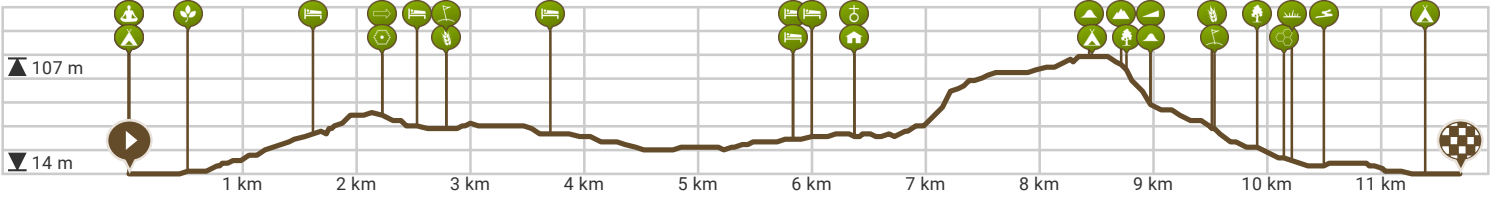

Naar Top Bosberg

Bekijk op mobiel

Door Kristel Melis

- Lengte: 11.68 km
- Stijging: 127 m
- Moeilijkheidsgraad: 6/10

- Onkerzelestraat, 9500 Geraardsbergen, Vlaanderen, België
- Onkerzelestraat, 9500 Geraardsbergen, Vlaanderen, België