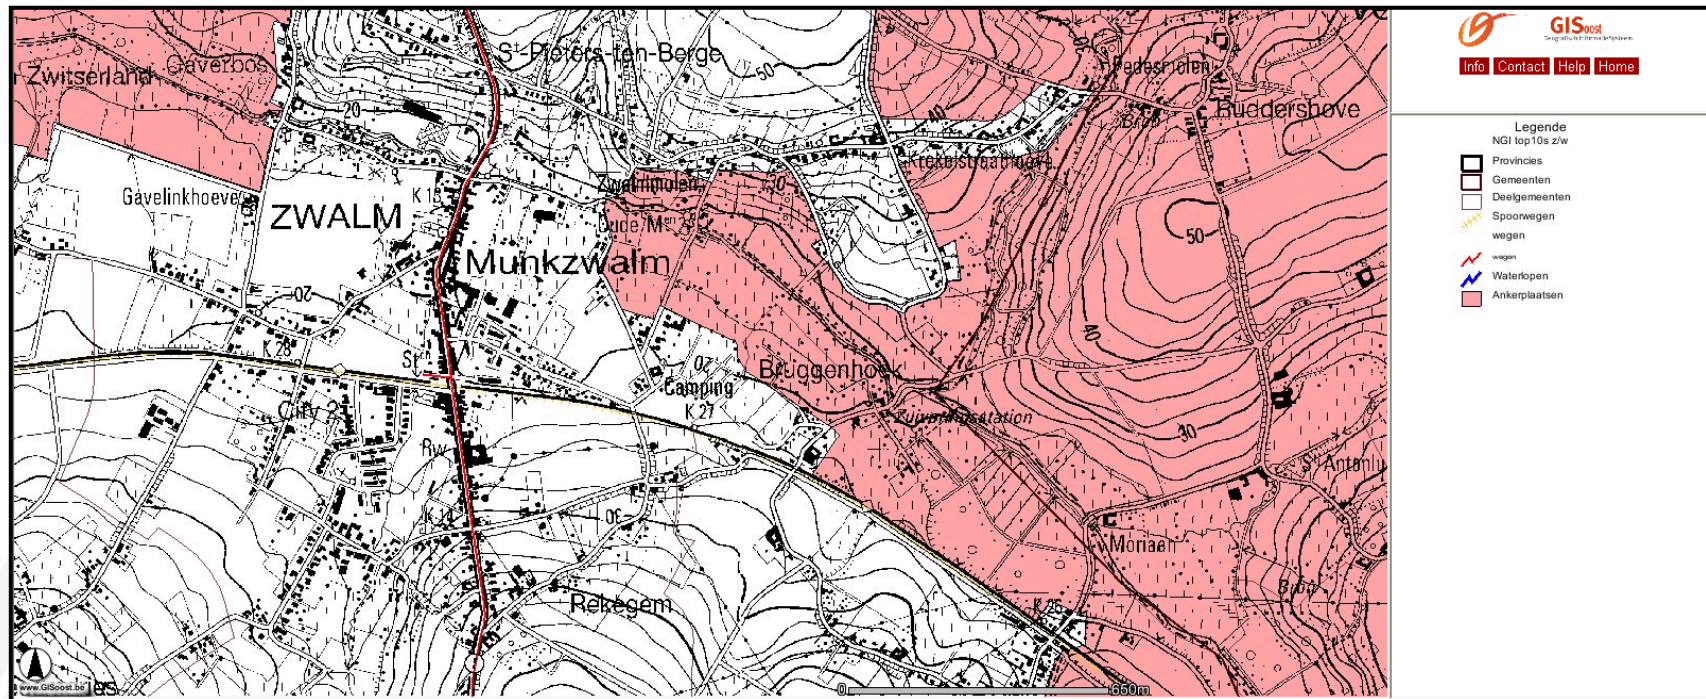

PRUP Reconversie verblijfsrecreatie Rekegemstraat te Zwalm

Voorlopige vaststelling

Zones voor verblijfsrecreatie in Oost-Vlaanderen

Opmaak PRUP's: Gefaseerde aanpak

- Fase 1 (opgestart):
Herbestemming naar open ruimte (bv. bosgebied) van zones voor verblijfsrecreatie binnen prioritaire open-ruimte-gebieden
- Fase 2 (tegen 30 april 2015):
Herbestemming naar recreatief woongebied van zones voor verblijfsrecreatie aansluitend bij woonomgeving

Opmaak PRUP's: Gefaseerde aanpak

- Fase 3:
Herbestemming naar open ruimte (bv. bosgebied) van zones voor verblijfsrecreatie binnen minder prioritaire open-ruimtegebieden

PRUP's fase 1

situering op topografische kaart

situering op orthofoto

situering op het gewestplan

relictzone "Zwalmstreek"

ankerplaats "Zwalmvallei tussen Nederbrakel en Munkzwalm"

situering van het signaalgebied