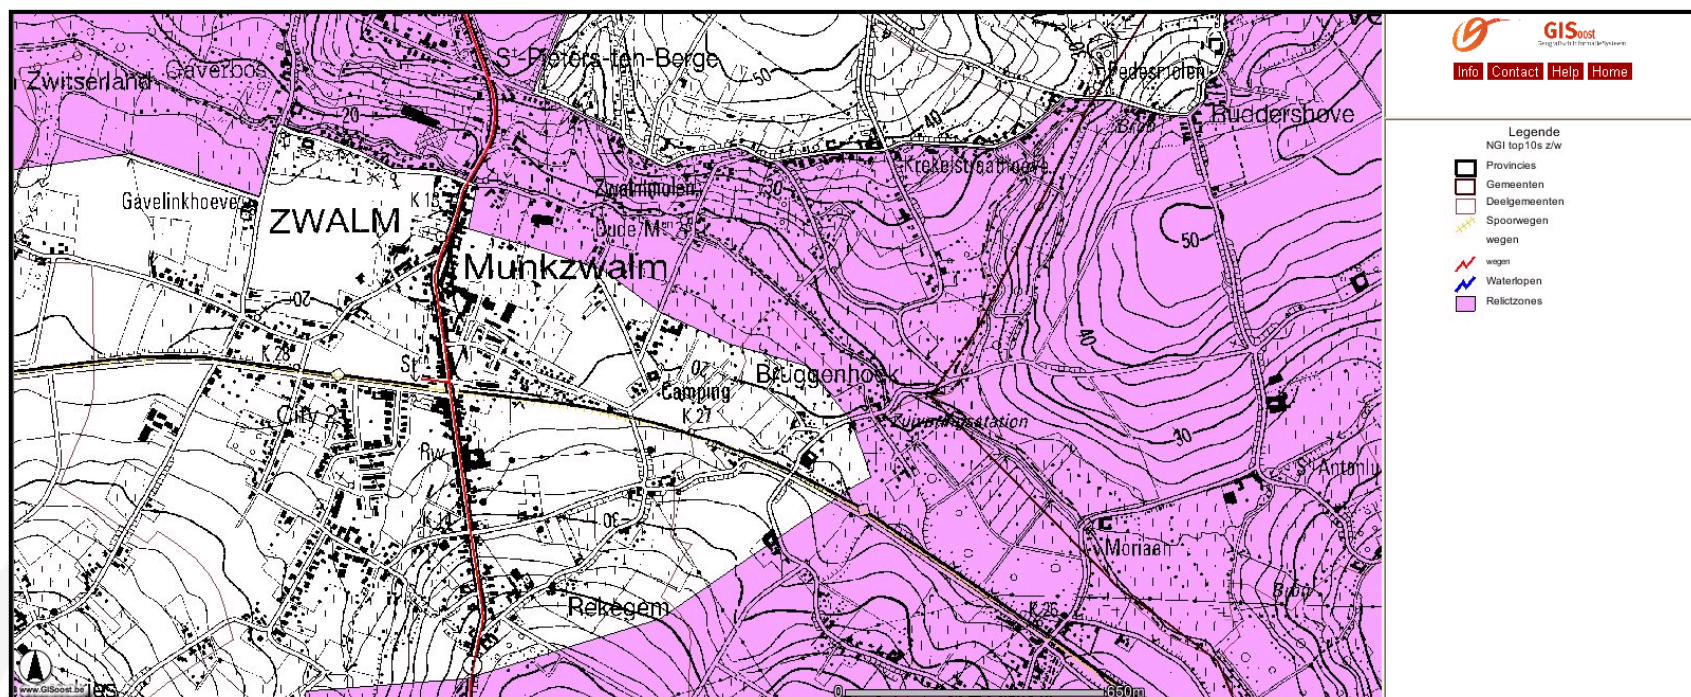

PRUP Reconversie verblijfsrecreatie Rekegemstraat te Zwalm

Voorlopige vaststelling

Zones voor verblijfsrecreatie in Oost-Vlaanderen

Opmaak PRUP's: Gefaseerde aanpak

- Fase 1 (opgestart):
Herbestemming naar open ruimte (bv. bosgebied) van zones voor verblijfsrecreatie binnen prioritaire open-ruimte-gebieden
- Fase 2 (tegen 30 april 2015):
Herbestemming naar recreatief woongebied van zones voor verblijfsrecreatie aansluitend bij woonomgeving

Opmaak PRUP's: Gefaseerde aanpak

- Fase 3:
Herbestemming naar open ruimte (bv. bosgebied) van zones voor verblijfsrecreatie binnen minder prioritaire open-ruimtegebieden

PRUP's fase 1

situering op topografische kaart

situering op orthofoto

situering op het gewestplan

relictzone "Zwalmstreek"

ankerplaats "Zwalmvallei tussen Nederbrakel en Munkzwalm"

situering van het signaalgebied