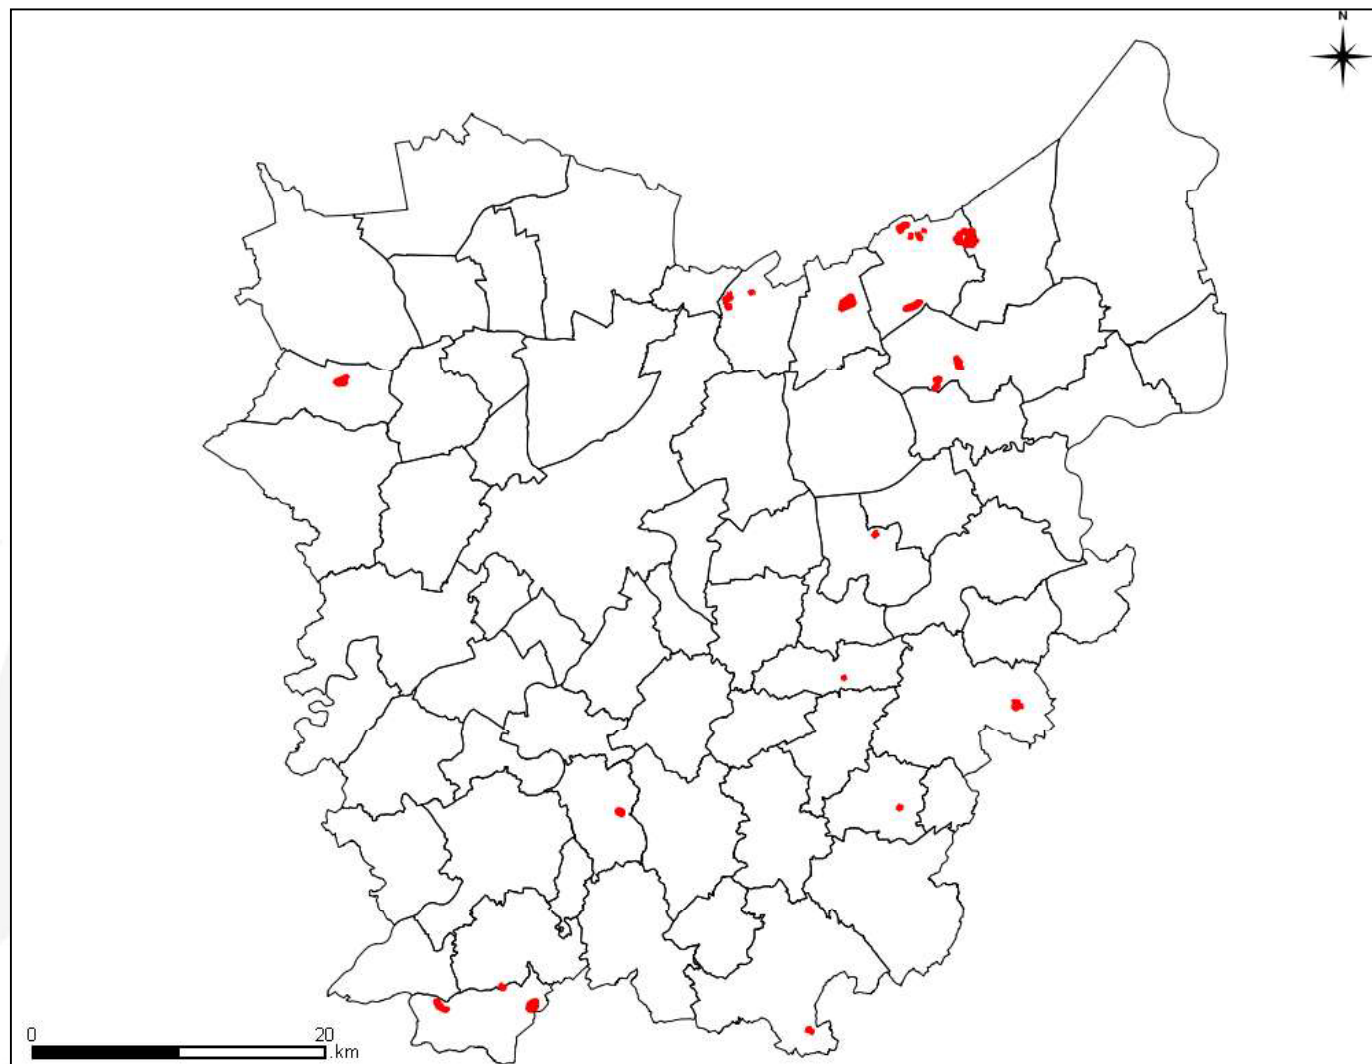

PRUP Reconversie verblijfsrecreatie Rekegemstraat te Zwalm

Voorlopige vaststelling

Zones voor verblijfsrecreatie in Oost-Vlaanderen

Opmaak PRUP's: Gefaseerde aanpak

- Fase 1 (opgestart):
Herbestemming naar open ruimte (bv. bosgebied) van zones voor verblijfsrecreatie binnen prioritaire open-ruimte-gebieden
- Fase 2 (tegen 30 april 2015):
Herbestemming naar recreatief woongebied van zones voor verblijfsrecreatie aansluitend bij woonomgeving

Opmaak PRUP's: Gefaseerde aanpak

- Fase 3:
Herbestemming naar open ruimte (bv. bosgebied) van zones voor verblijfsrecreatie binnen minder prioritaire open-ruimtegebieden

PRUP's fase 1

situering op topografische kaart

situering op orthofoto

situering op het gewestplan

relictzone "Zwalmstreek"

ankerplaats "Zwalmvallei tussen Nederbrakel en Munkzwalm"

situering van het signaalgebied