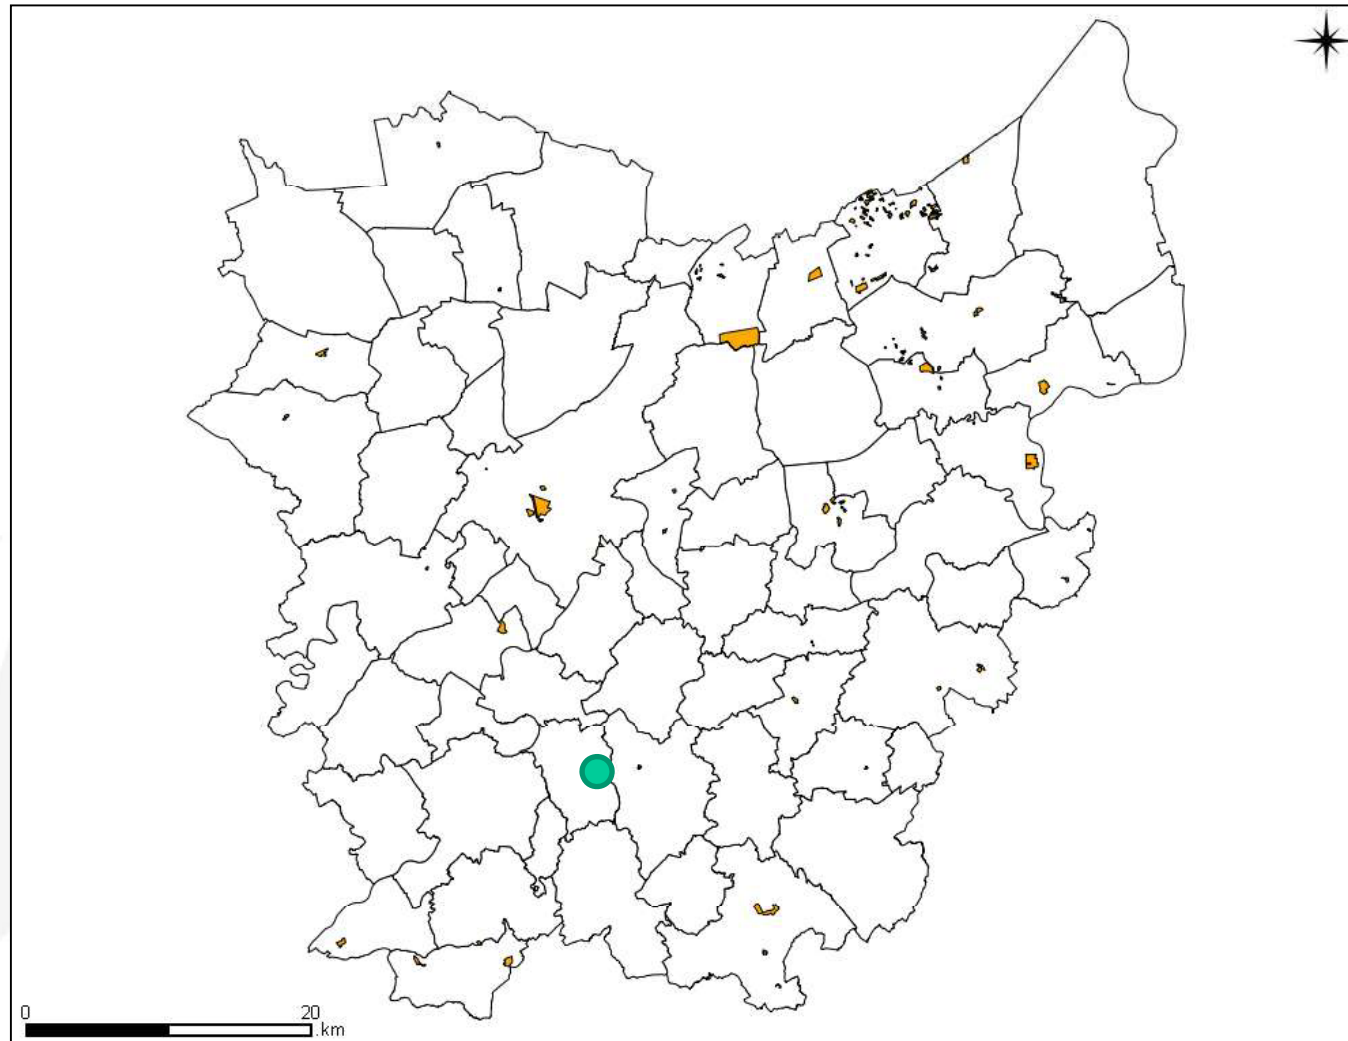

PRUP Reconversie verblijfsrecreatie Rekegemstraat te Zwalm

Voorlopige vaststelling

Zones voor verblijfsrecreatie in Oost-Vlaanderen

Opmaak PRUP's: Gefaseerde aanpak

- Fase 1 (opgestart):
Herbestemming naar open ruimte (bv. bosgebied) van zones voor verblijfsrecreatie binnen prioritaire open-ruimte-gebieden
- Fase 2 (tegen 30 april 2015):
Herbestemming naar recreatief woongebied van zones voor verblijfsrecreatie aansluitend bij woonomgeving

Opmaak PRUP's: Gefaseerde aanpak

- Fase 3:
Herbestemming naar open ruimte (bv. bosgebied) van zones voor verblijfsrecreatie binnen minder prioritaire open-ruimtegebieden

PRUP's fase 1

situering op topografische kaart

situering op orthofoto

situering op het gewestplan

relictzone "Zwalmstreek"

ankerplaats "Zwalmvallei tussen Nederbrakel en Munkzwalm"

situering van het signaalgebied