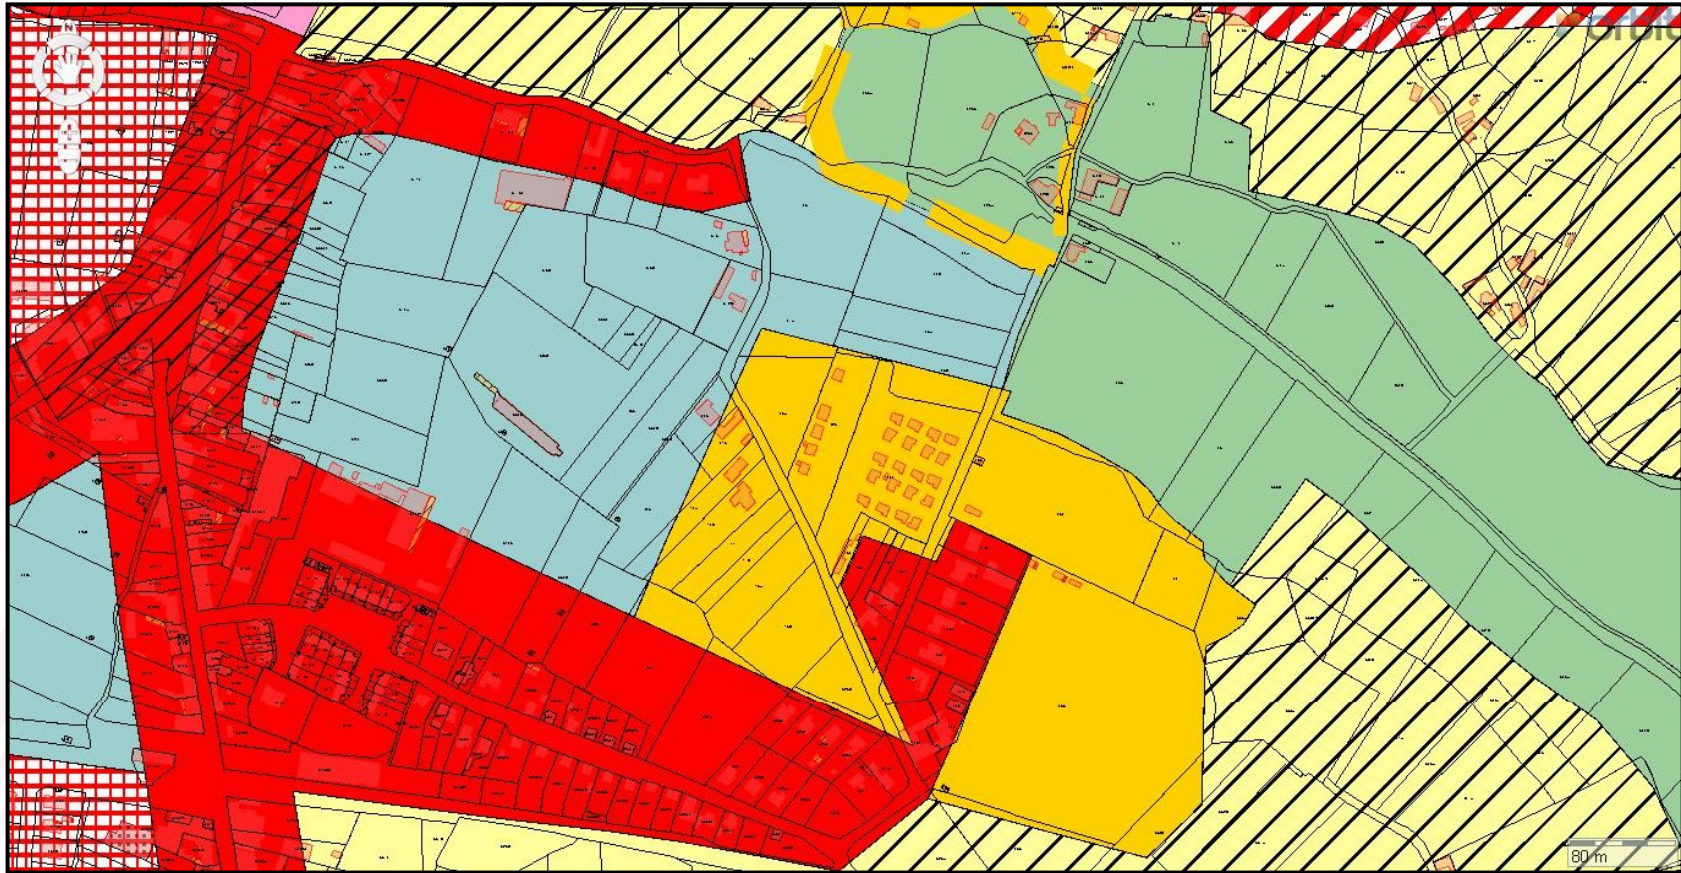

PRUP Reconversie verblijfsrecreatie Rekegemstraat te Zwalm

Voorlopige vaststelling

Zones voor verblijfsrecreatie in Oost-Vlaanderen

Opmaak PRUP's: Gefaseerde aanpak

- Fase 1 (opgestart):
Herbestemming naar open ruimte (bv. bosgebied) van zones voor verblijfsrecreatie binnen prioritaire open-ruimte-gebieden
- Fase 2 (tegen 30 april 2015):
Herbestemming naar recreatief woongebied van zones voor verblijfsrecreatie aansluitend bij woonomgeving

Opmaak PRUP's: Gefaseerde aanpak

- Fase 3:
Herbestemming naar open ruimte (bv. bosgebied) van zones voor verblijfsrecreatie binnen minder prioritaire open-ruimtegebieden

PRUP's fase 1

situering op topografische kaart

situering op orthofoto

situering op het gewestplan

relictzone "Zwalmstreek"

ankerplaats "Zwalmvallei tussen Nederbrakel en Munkzwalm"

situering van het signaalgebied