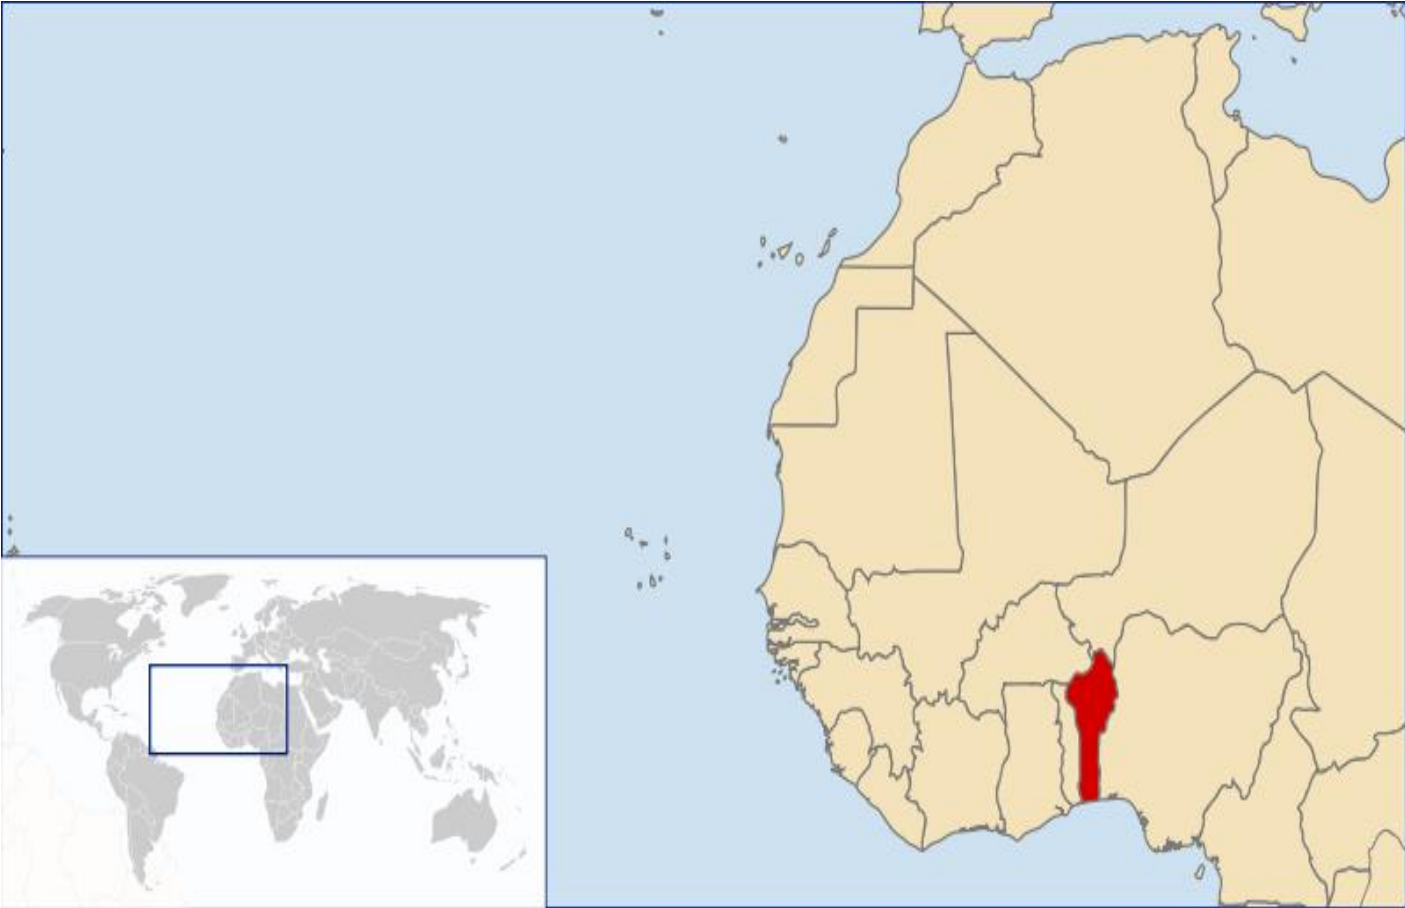

Stedenbanden & jumelages

**Merelbeke-
Melle**

Gemeentelijke mondiale samenwerking

Stedenband : langdurige samenwerking met een gemeente om bestuurskracht en middenveld te versterken.

Jumelage: Europese samenwerking met hoofzakelijk "vrije tijd uitwisselingen"

Stedenband Toucountouna

Merelbeke-
Melle

2/04/2026

Benin – Toucountouna

**Merelbeke-
Melle**

Stedenband Toucountouna

Officieel gestart op 24 maart 2014

Uitwisselingen zijn een "must have"
⇒ verhoogt de betrokkenheid