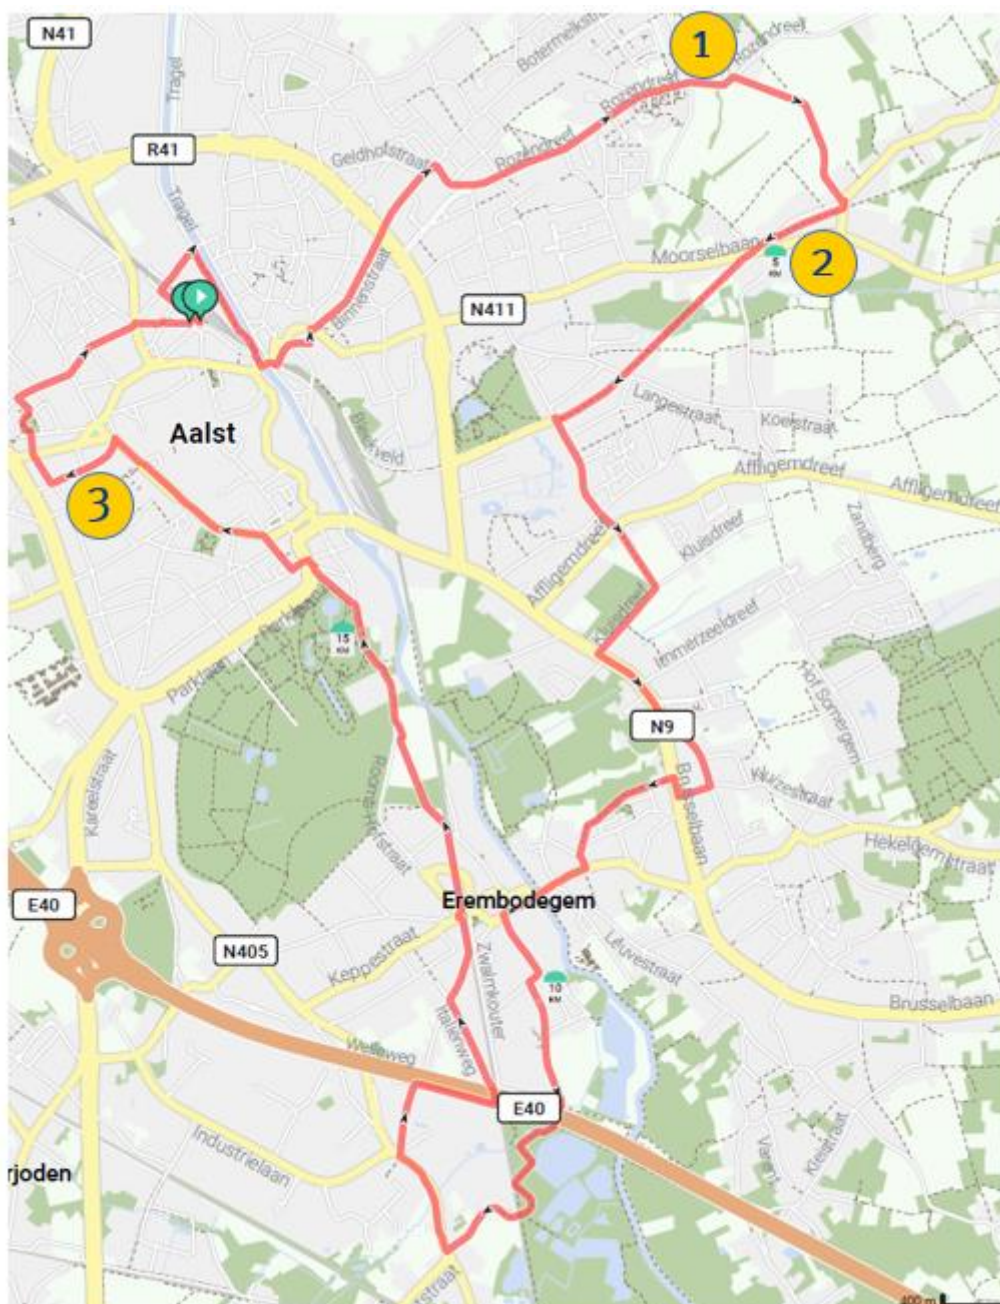

Europa Direct fietsroute Aalst

Aalst – 18,2 km

[Download het GPX-bestand](#) | [Download de routebeschrijving](#)

Europa Direct Oost-Vlaanderen | W. Wilsonplein 2 , 9000 Gent

europadirect@oost-vlaanderen.be | www.oost-vlaanderen.be/europadirect | [Facebook](#) | [Instagram](#) | [Pinterest](#) | [Europese blog](#)