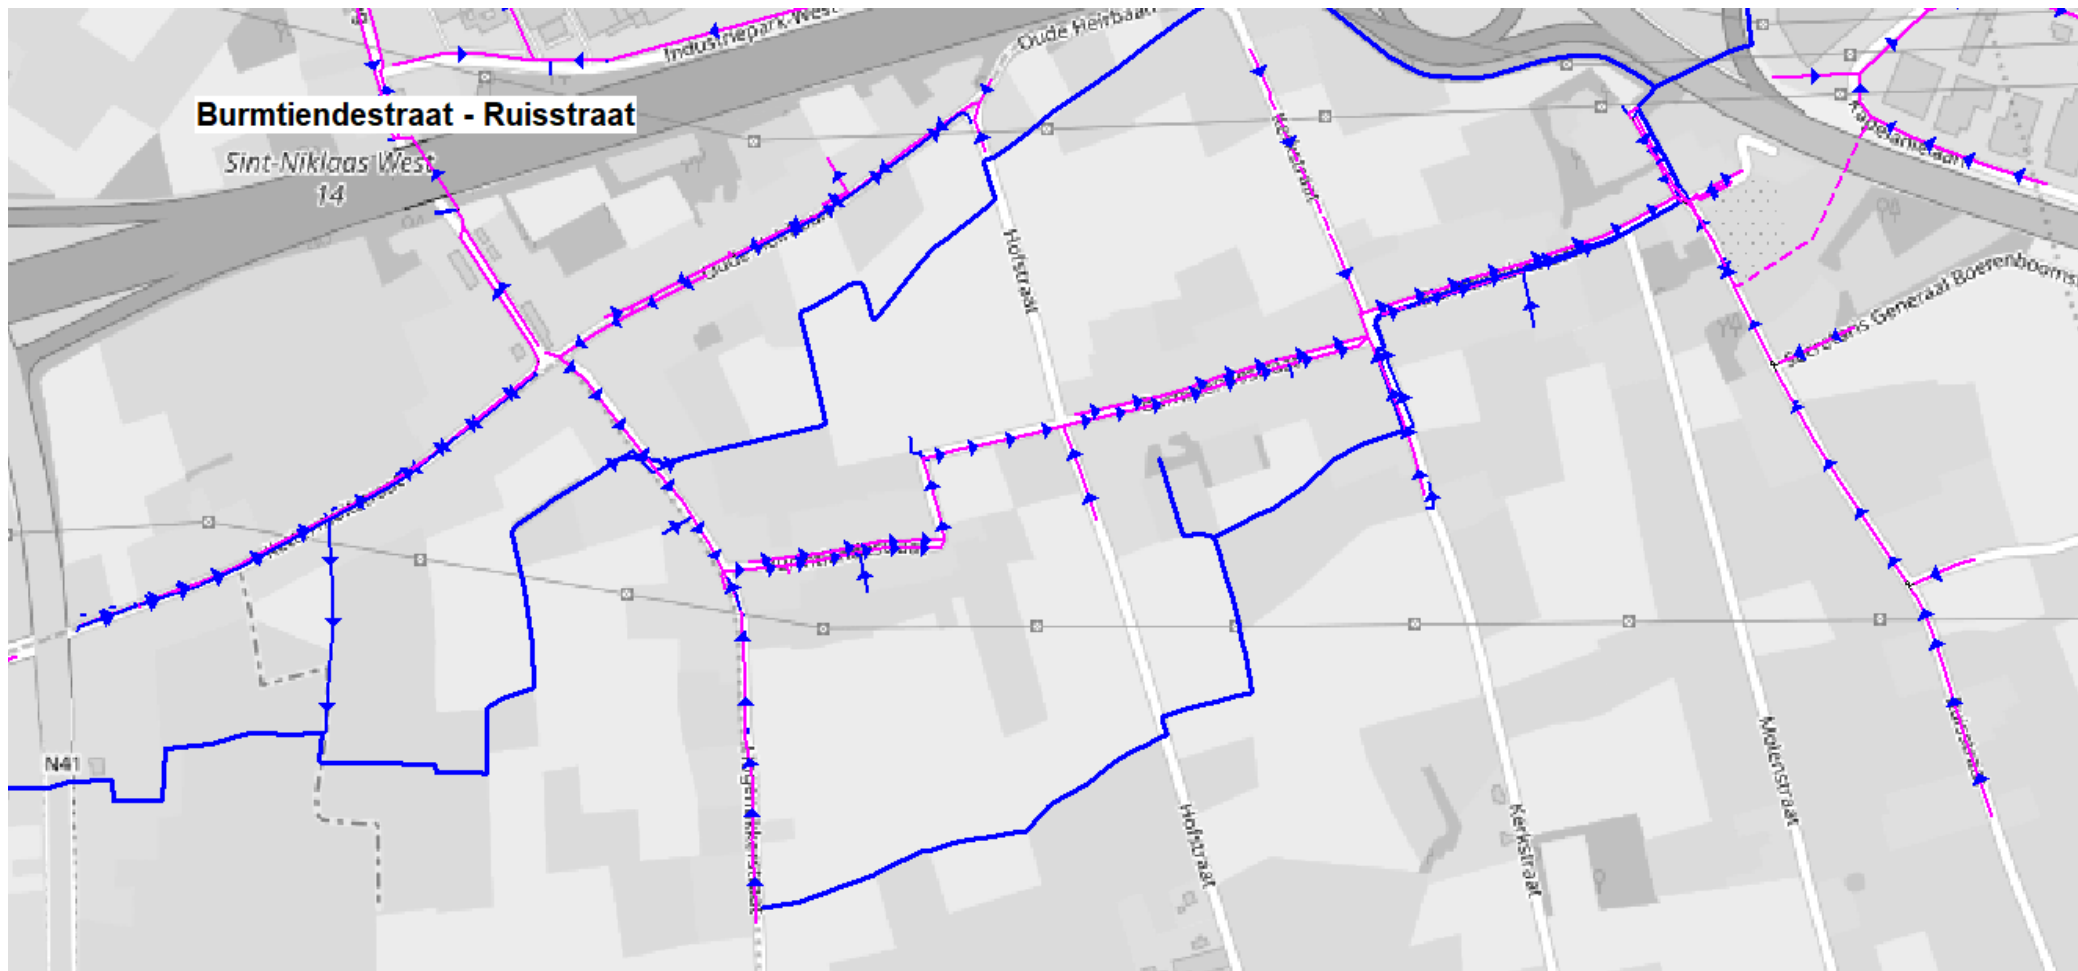

- [www.vmm.be/data/zonering-en-uitvoeringsplan](http://www.vmm.be/data/zonering-en-uitvoeringsplan)
- Zoneringsplan
- Gebiedsdekkend UitvoeringsPlan (GUP)
  - Aansluitingsprojecten
  - Prioritering 1-12
  - Dikke lijn / dunne lijn

- Projecten
  - Investering door Vlaams Gewest (Aquafin) + gemeenten (Riopact)
    - Aansluiting Ruisstraat + Burmtiendestraat en zijstraten
    - Aansluiting Eigenlo + De Cauwerstraat, Brandstraat en Schoenstraat: ontwerpfase
    - Aansluiting Hoogkameren + Eigenlostraat, Galgstraat, Houten Schoen, doodlopend deel Hoogkamerstraat: voorontwerp
    - Aansluiting Barbierstraat + Kerkstraat, Kinderstraat, Oud-Steengelaagstraat: rollend programma
    - Aansluiting N485 + Portugezenstraat, Gauwstraat