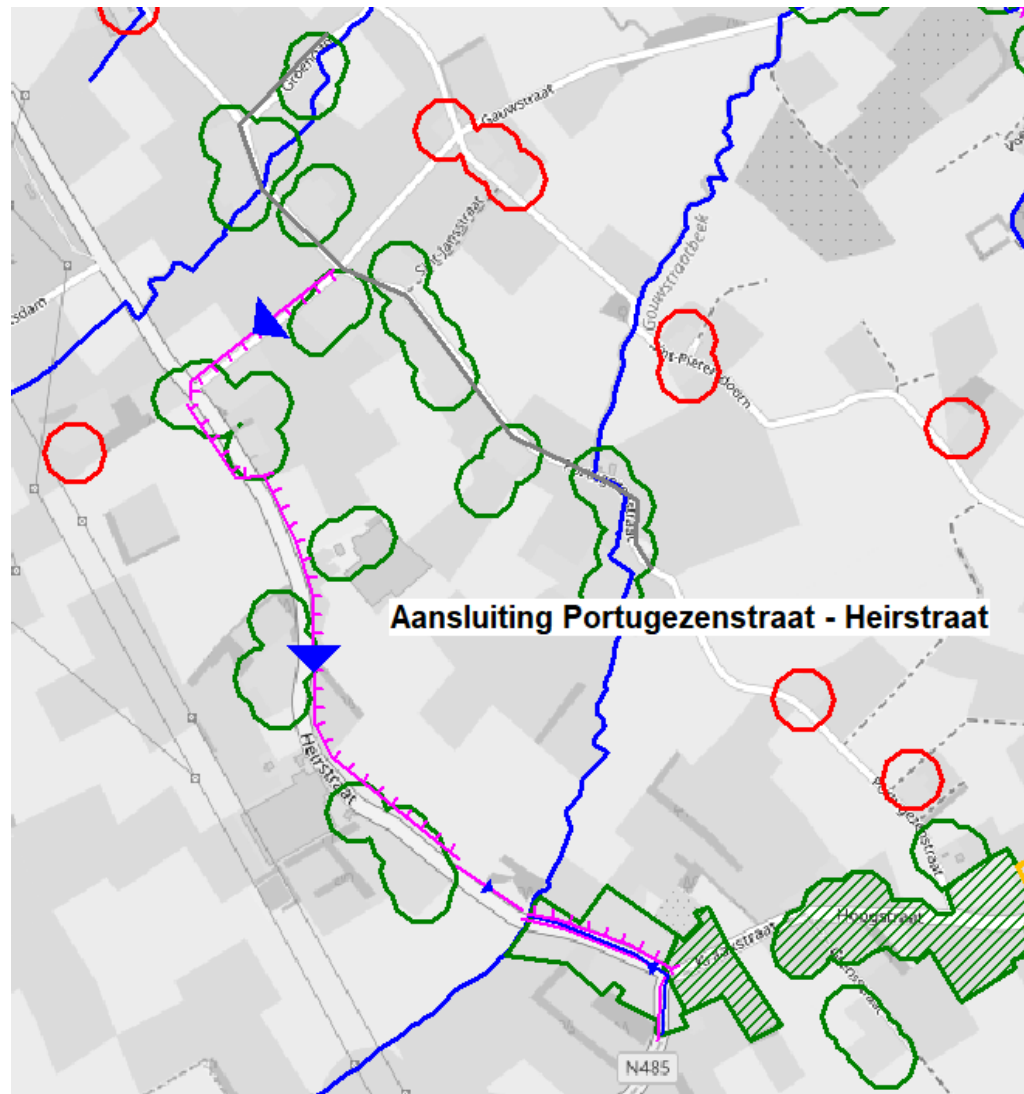

# Afvalwatervisie rondom de Barbierbeek

19/12/'18 – Griet Defloor, gebiedsingenieur

- Aquafin:
  - Bovengemeentelijk rioolbeheerder
  - In opdracht van VMM
- Riopact
  - Samenwerking Aquafin – De Watergroep
  - Beheer gemeentelijke riolering

- [www.vmm.be/data/zonering-en-uitvoeringsplan](http://www.vmm.be/data/zonering-en-uitvoeringsplan)
- Zoneringsplan
- Gebiedsdekkend UitvoeringsPlan (GUP)
  - Aansluitingsprojecten
  - Prioritering 1-12
  - Dikke lijn / dunne lijn

- Projecten
  - Investering door Vlaams Gewest (Aquafin) + gemeenten (Riopact)
    - Aansluiting Ruisstraat + Burmtiendestraat en zijstraten
    - Aansluiting Eigenlo + De Cauwerstraat, Brandstraat en Schoenstraat: ontwerpfase
    - Aansluiting Hoogkameren + Eigenlostraat, Galgstraat, Houten Schoen, doodlopend deel Hoogkamerstraat: voorontwerp
    - Aansluiting Barbierstraat + Kerkstraat, Kinderstraat, Oud-Steengelaagstraat: rollend programma
    - Aansluiting N485 + Portugezenstraat, Gauwstraat

## Individueel te optimaliseren buitengebied

- Rode clusters: Individuele Behandelingsinstallatie Afvalwater (IBA)
- GUP: prioritaire IBA's
- Collectief mogelijk volgens gelijkheidsbeginsel
- IBA in groene cluster: af te koppelen bij rioolaanleg