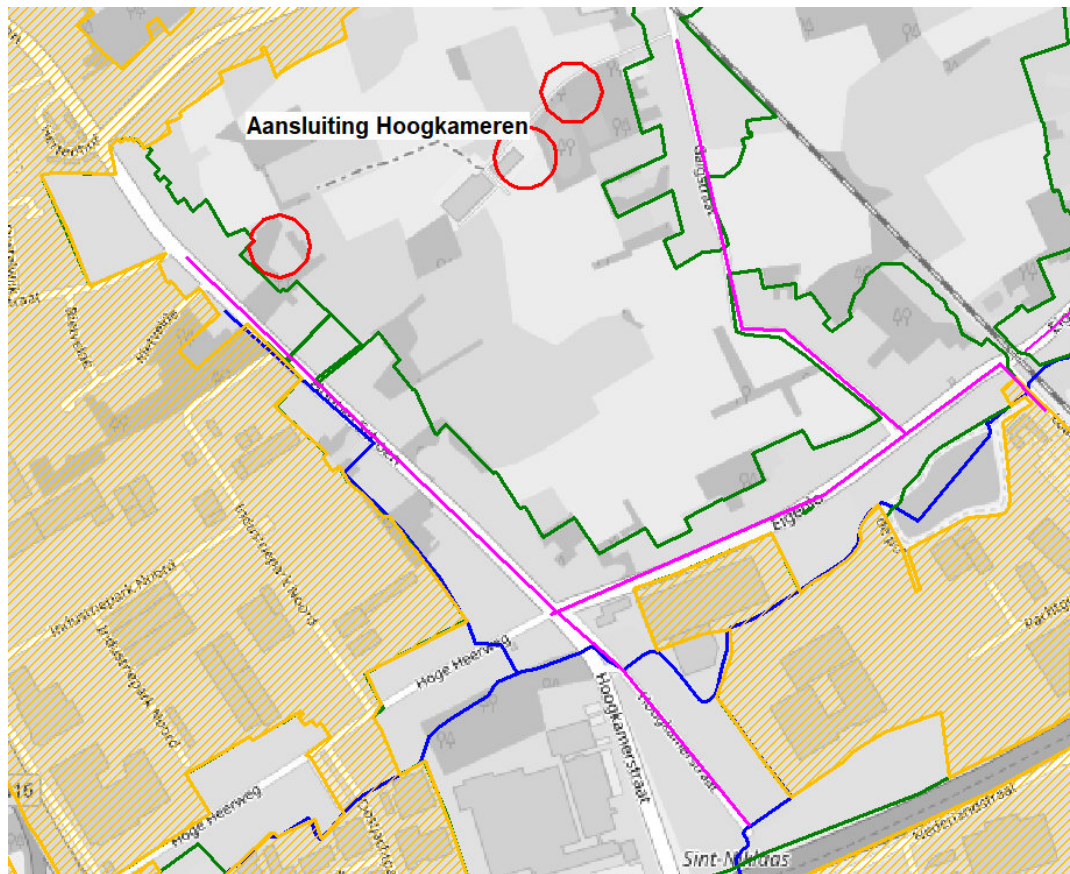

# Afvalwatervisie rondom de Barbierbeek

19/12/'18 – Griet Defloor, gebiedsingenieur

- Aquafin:
  - Bovengemeentelijk rioolbeheerder
  - In opdracht van VMM
- Riopact
  - Samenwerking Aquafin – De Watergroep
  - Beheer gemeentelijke riolering

- [www.vmm.be/data/zonering-en-uitvoeringsplan](http://www.vmm.be/data/zonering-en-uitvoeringsplan)
  - Google: 'zoneringsplan'
- Zoneringsplan:
  - Centraal gebied
  - Groene / rode cluster
  - Arcering

- [www.vmm.be/data/zonering-en-uitvoeringsplan](http://www.vmm.be/data/zonering-en-uitvoeringsplan)
- Zoneringsplan
- Gebiedsdekkend UitvoeringsPlan (GUP)
  - Aansluitingsprojecten
  - Prioritering 1-12
  - Dikke lijn / dunne lijn

- Projecten
  - Investering door Vlaams Gewest (Aquafin) + gemeenten (Riopact)
    - Aansluiting Ruisstraat + Burmtiendestraat en zijstraten
    - Aansluiting Eigenlo + De Cauwerstraat, Brandstraat en Schoenstraat: ontwerpfase
    - Aansluiting Hoogkameren + Eigenlostraat, Galgstraat, Houten Schoen, doodlopend deel Hoogkamerstraat: voorontwerp
    - Aansluiting Barbierstraat + Kerkstraat, Kinderstraat, Oud-Steengelaagstraat: rollend programma
    - Aansluiting N485 + Portugezenstraat, Gauwstraat