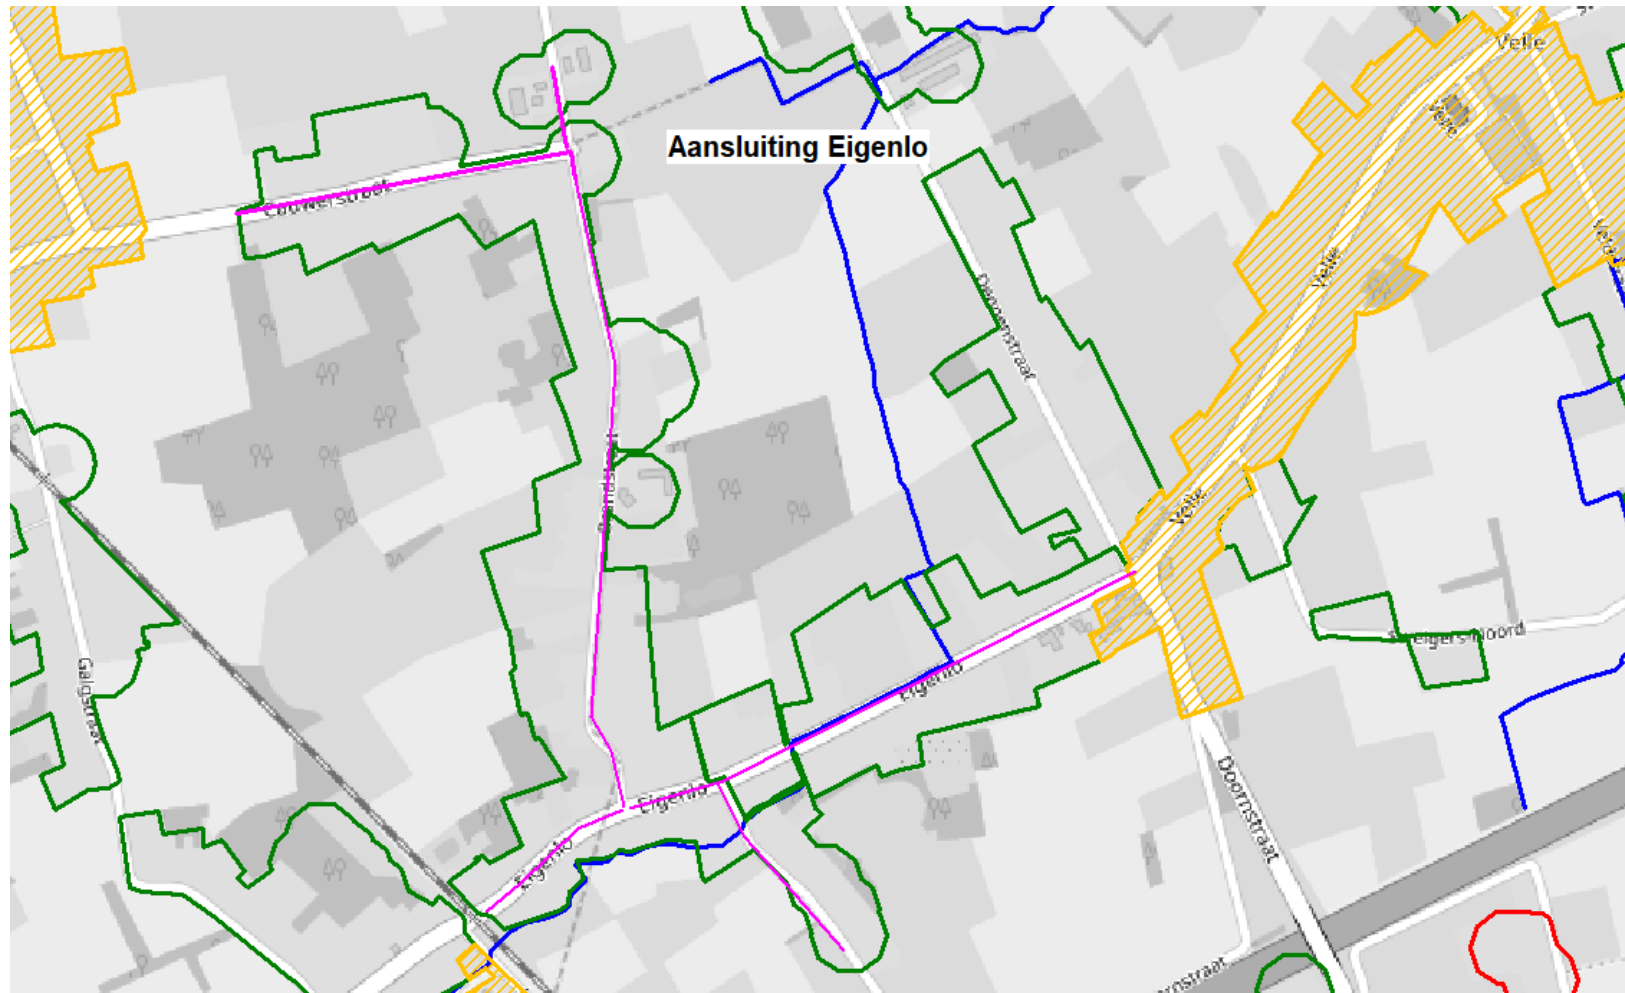

# Afvalwatervisie rondom de Barbierbeek

19/12/'18 – Griet Defloor, gebiedsingenieur

- Aquafin:
  - Bovengemeentelijk rioolbeheerder
  - In opdracht van VMM
- Riopact
  - Samenwerking Aquafin – De Watergroep
  - Beheer gemeentelijke riolering

- [www.vmm.be/data/zonering-en-uitvoeringsplan](http://www.vmm.be/data/zonering-en-uitvoeringsplan)
  - Google: 'zoneringsplan'
- Zoneringsplan:
  - Centraal gebied
  - Groene / rode cluster
  - Arcering

- [www.vmm.be/data/zonering-en-uitvoeringsplan](http://www.vmm.be/data/zonering-en-uitvoeringsplan)
- Zoneringsplan
- Gebiedsdekkend UitvoeringsPlan (GUP)
  - Aansluitingsprojecten
  - Prioritering 1-12
  - Dikke lijn / dunne lijn

- Projecten
  - Investering door Vlaams Gewest (Aquafin) + gemeenten (Riopact)
    - Aansluiting Ruisstraat + Burmtiendestraat en zijstraten
    - Aansluiting Eigenlo + De Cauwerstraat, Brandstraat en Schoenstraat: ontwerpfase
    - Aansluiting Hoogkameren + Eigenlostraat, Galgstraat, Houten Schoen, doodlopend deel Hoogkamerstraat: voorontwerp
    - Aansluiting Barbierstraat + Kerkstraat, Kinderstraat, Oud-Steengelaagstraat: rollend programma
    - Aansluiting N485 + Portugezenstraat, Gauwstraat