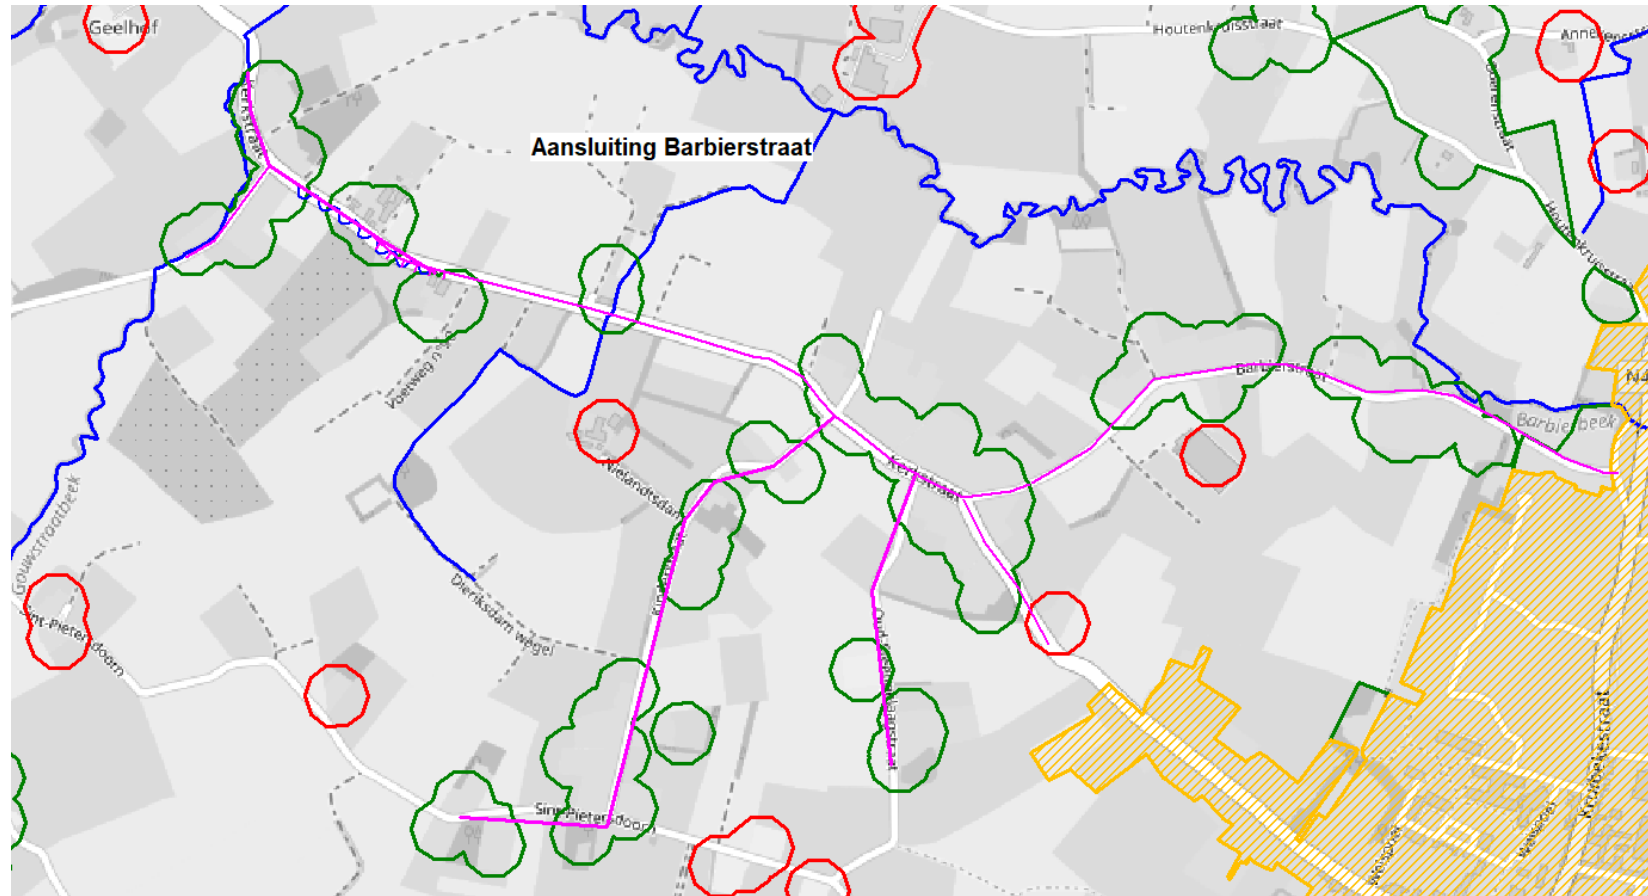

- [www.vmm.be/data/zonering-en-uitvoeringsplan](http://www.vmm.be/data/zonering-en-uitvoeringsplan)
  - Google: 'zoneringsplan'
- Zoneringsplan:
  - Centraal gebied
  - Groene / rode cluster
  - Arcering

- [www.vmm.be/data/zonering-en-uitvoeringsplan](http://www.vmm.be/data/zonering-en-uitvoeringsplan)
- Zoneringsplan
- Gebiedsdekkend UitvoeringsPlan (GUP)
  - Aansluitingsprojecten
  - Prioritering 1-12
  - Dikke lijn / dunne lijn

- Projecten
  - Investering door Vlaams Gewest (Aquafin) + gemeenten (Riopact)
    - Aansluiting Ruisstraat + Burmtiendestraat en zijstraten
    - Aansluiting Eigenlo + De Cauwerstraat, Brandstraat en Schoenstraat: ontwerpfase
    - Aansluiting Hoogkameren + Eigenlostraat, Galgstraat, Houten Schoen, doodlopend deel Hoogkamerstraat: voorontwerp
    - Aansluiting Barbierstraat + Kerkstraat, Kinderstraat, Oud-Steengelaagstraat: rollend programma
    - Aansluiting N485 + Portugezenstraat, Gauwstraat

## Individueel te optimaliseren buitengebied

- Rode clusters: Individuele Behandelingsinstallatie Afvalwater (IBA)
- GUP: prioritaire IBA's
- Collectief mogelijk volgens gelijkheidsbeginsel
- IBA in groene cluster: af te koppelen bij rioolaanleg