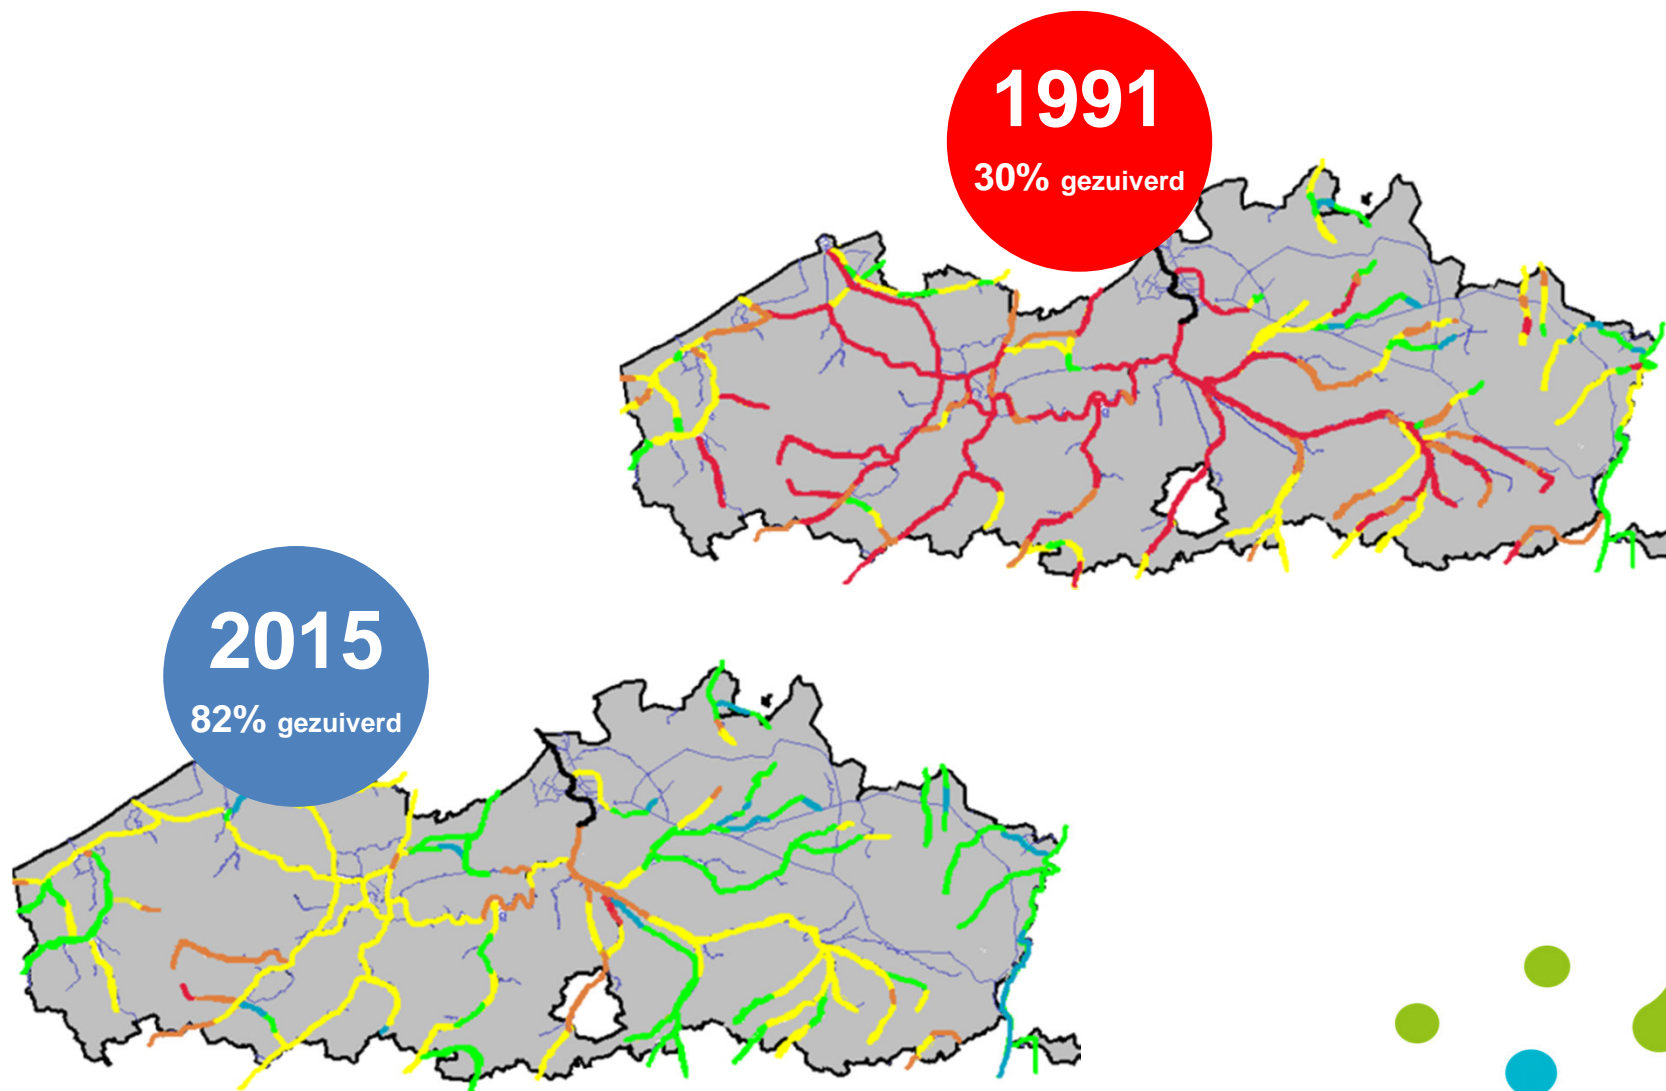

# Afvalwatervisie rondom de Barbierbeek

19/12/'18 – Griet Defloor, gebiedsingenieur

- Aquafin:
  - Bovengemeentelijk rioolbeheerder
  - In opdracht van VMM
- Riopact
  - Samenwerking Aquafin – De Watergroep
  - Beheer gemeentelijke riolering

- Europese kaderrichtlijn water (2000)
  - [www.integraalwaterbeleid.be](http://www.integraalwaterbeleid.be)
  - Goede waterkwaliteit tegen 2015 – uitstel tot 2027
  - Vlarem II
  - Stroomgebiedbeheersplannen
  
  - Vergt grote budgetten
  - Bestaande riolering ook renovatie + afkoppeling nodig

- [www.vmm.be/data/zonering-en-uitvoeringsplan](http://www.vmm.be/data/zonering-en-uitvoeringsplan)
  - Google: 'zoneringsplan'
- Zoneringsplan:
  - Centraal gebied
  - Groene / rode cluster
  - Arcering

- [www.vmm.be/data/zonering-en-uitvoeringsplan](http://www.vmm.be/data/zonering-en-uitvoeringsplan)
- Zoneringsplan
- Gebiedsdekkend UitvoeringsPlan (GUP)
  - Aansluitingsprojecten
  - Prioritering 1-12
  - Dikke lijn / dunne lijn