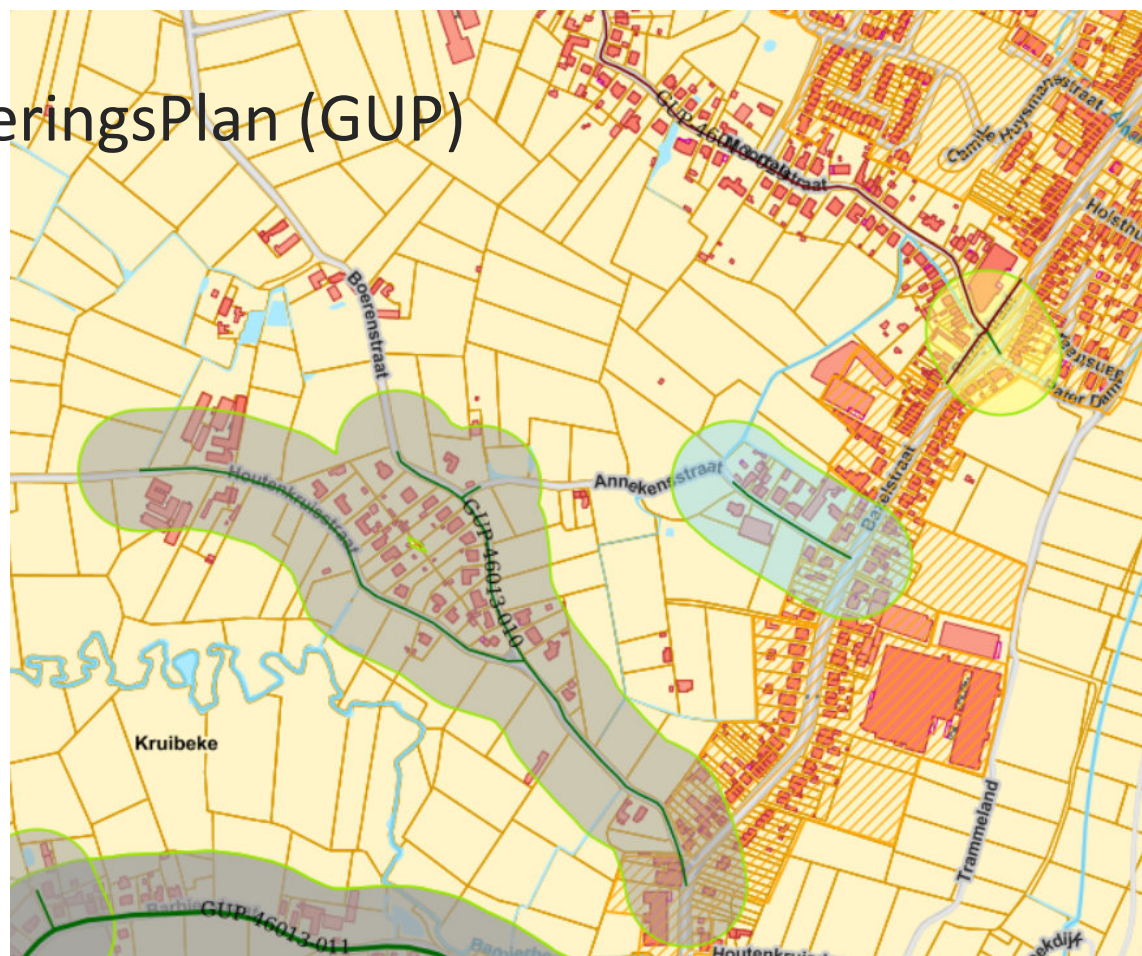

# Afvalwatervisie rondom de Barbierbeek

19/12/'18 – Griet Defloor, gebiedsingenieur

- Aquafin:
  - Bovengemeentelijk rioolbeheerder
  - In opdracht van VMM
- Riopact
  - Samenwerking Aquafin – De Watergroep
  - Beheer gemeentelijke riolering

- Europese kaderrichtlijn water (2000)
  - [www.integraalwaterbeleid.be](http://www.integraalwaterbeleid.be)
  - Goede waterkwaliteit tegen 2015 – uitstel tot 2027
  - Vlarem II
  - Stroomgebiedbeheersplannen
  
  - Vergt grote budgetten
  - Bestaande riolering ook renovatie + afkoppeling nodig

- [www.vmm.be/data/zonering-en-uitvoeringsplan](http://www.vmm.be/data/zonering-en-uitvoeringsplan)
  - Google: 'zoneringsplan'
- Zoneringsplan:
  - Centraal gebied
  - Groene / rode cluster
  - Arcering

- [www.vmm.be/data/zonering-en-uitvoeringsplan](http://www.vmm.be/data/zonering-en-uitvoeringsplan)
- Zoneringsplan
- Gebiedsdekkend UitvoeringsPlan (GUP)
  - Aansluitingsprojecten
  - Prioritering 1-12
  - Dikke lijn / dunne lijn