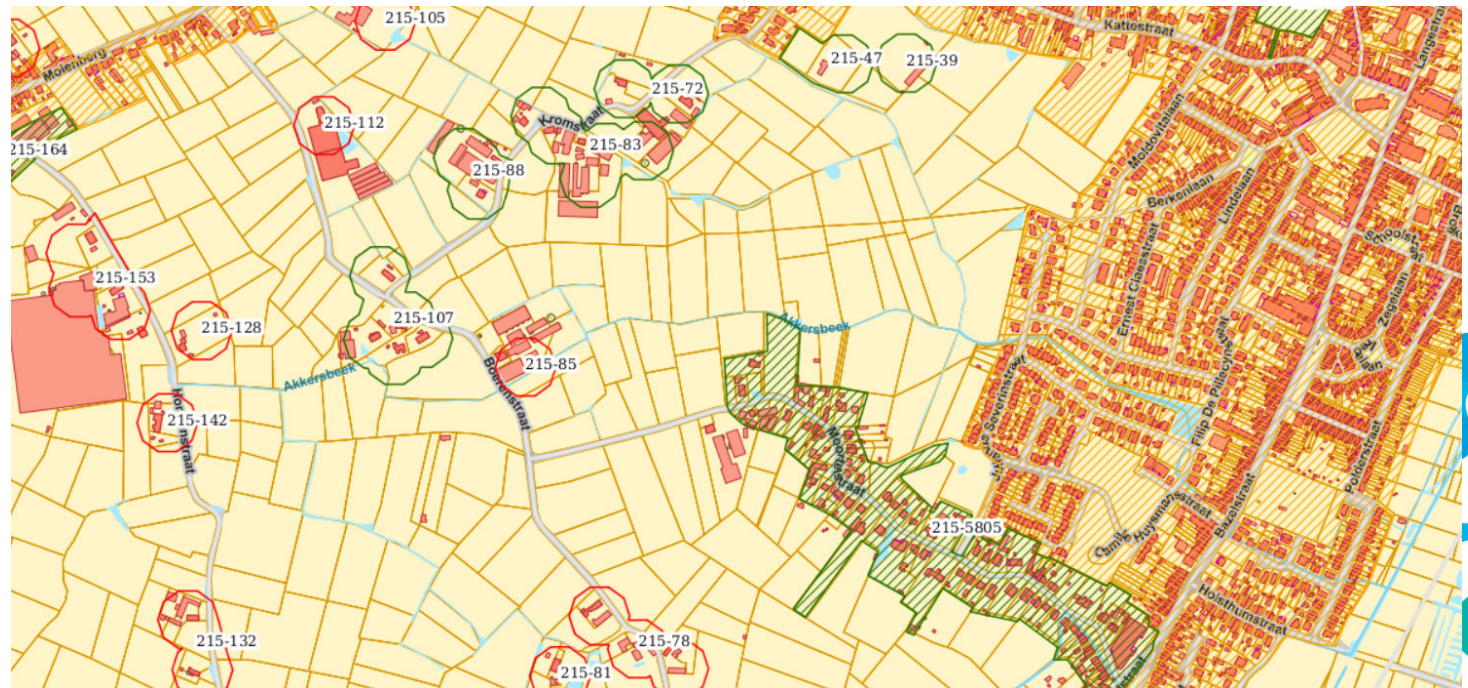

# Afvalwatervisie rondom de Barbierbeek

19/12/'18 – Griet Defloor, gebiedsingenieur

- Aquafin:
  - Bovengemeentelijk rioolbeheerder
  - In opdracht van VMM
- Riopact
  - Samenwerking Aquafin – De Watergroep
  - Beheer gemeentelijke riolering

- Europese kaderrichtlijn water (2000)
  - [www.integraalwaterbeleid.be](http://www.integraalwaterbeleid.be)
  - Goede waterkwaliteit tegen 2015 – uitstel tot 2027
  - Vlarem II
  - Stroomgebiedbeheersplannen
  
  - Vergt grote budgetten
  - Bestaande riolering ook renovatie + afkoppeling nodig

- [www.vmm.be/data/zonering-en-uitvoeringsplan](http://www.vmm.be/data/zonering-en-uitvoeringsplan)
  - Google: 'zoneringsplan'
- Zoneringsplan:
  - Centraal gebied
  - Groene / rode cluster
  - Arcering

- [www.vmm.be/data/zonering-en-uitvoeringsplan](http://www.vmm.be/data/zonering-en-uitvoeringsplan)
- Zoneringsplan
- Gebiedsdekkend UitvoeringsPlan (GUP)
  - Aansluitingsprojecten
  - Prioritering 1-12
  - Dikke lijn / dunne lijn