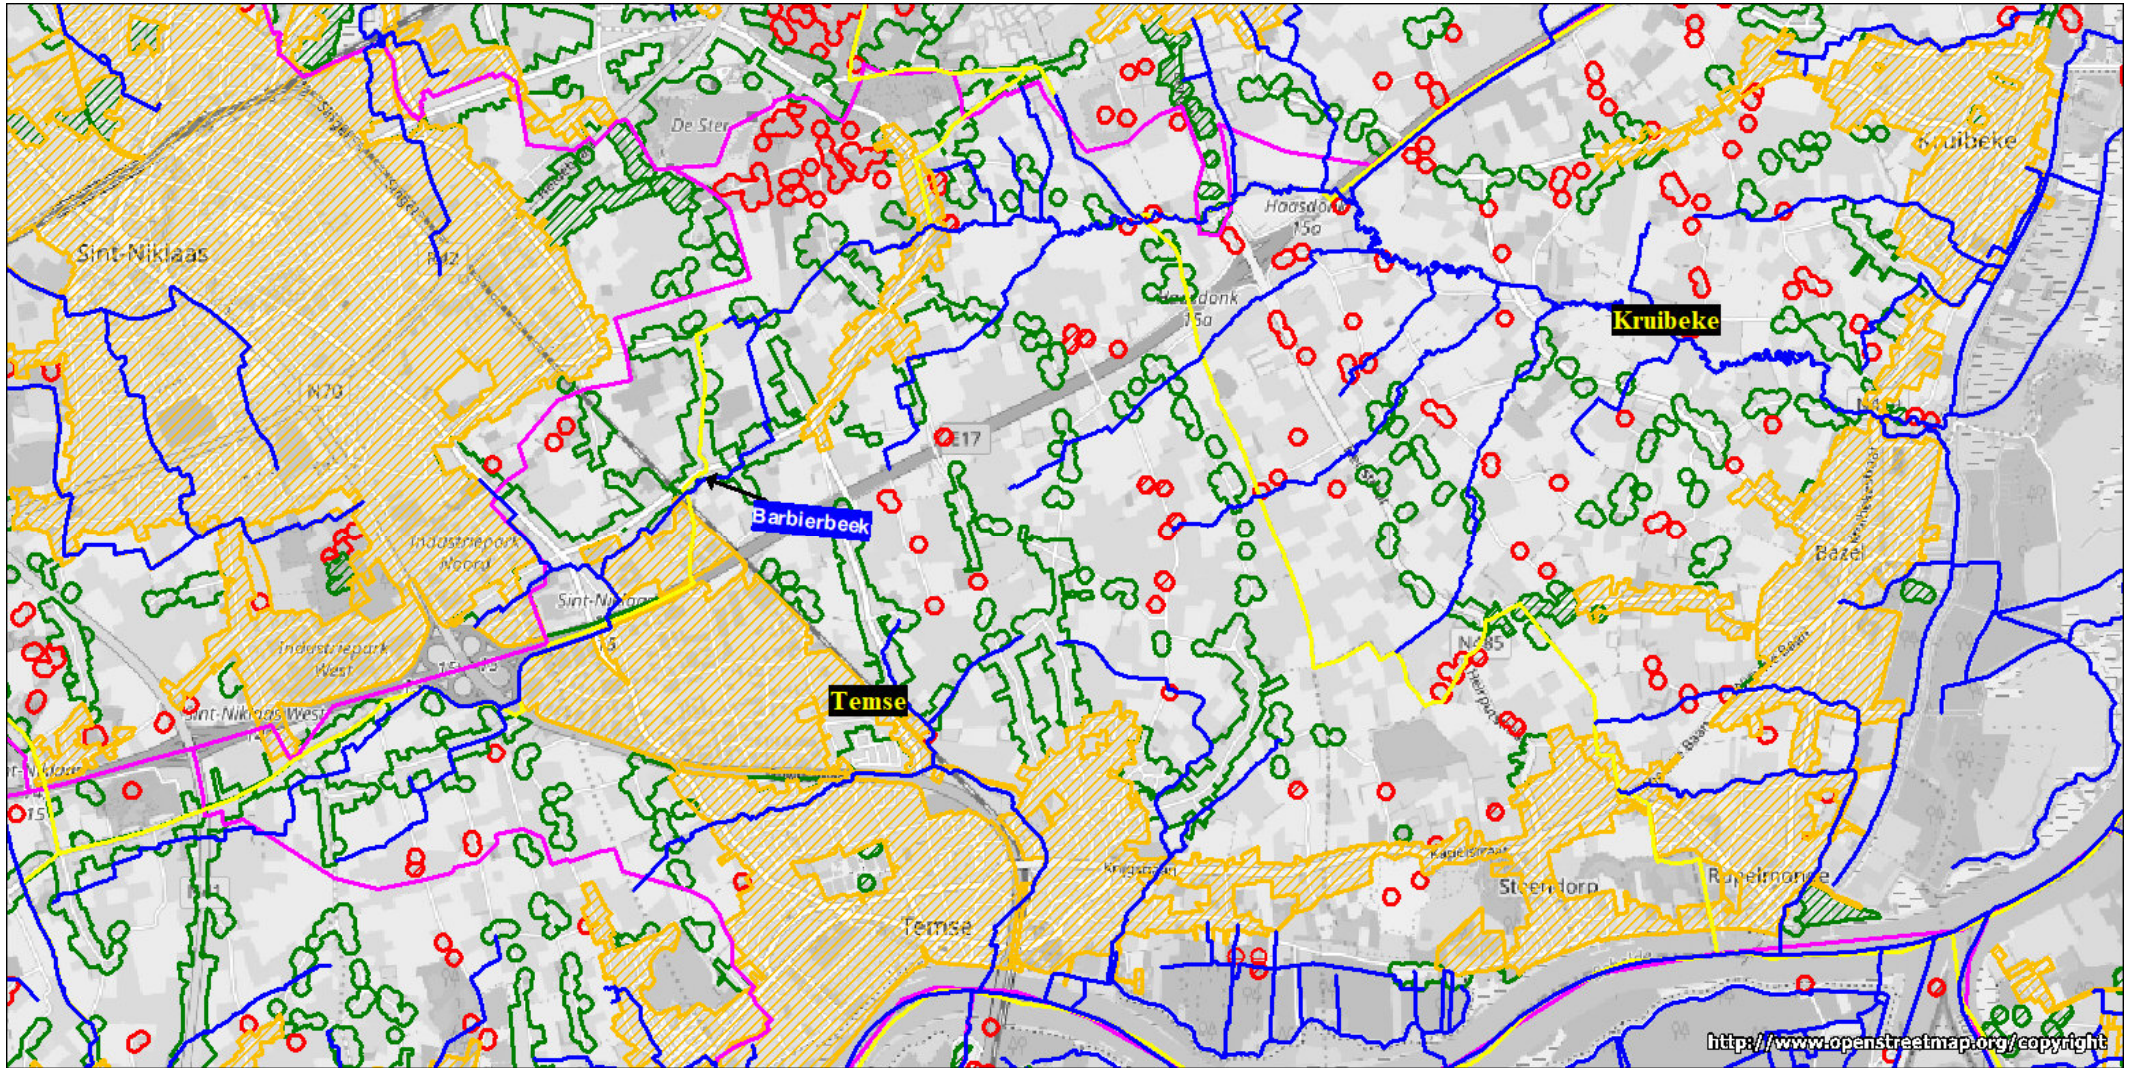

# Afvalwatervisie rondom de Barbierbeek

19/12/'18 – Griet Defloor, gebiedsingenieur

- Aquafin:
  - Bovengemeentelijk rioolbeheerder
  - In opdracht van VMM
- Riopact
  - Samenwerking Aquafin – De Watergroep
  - Beheer gemeentelijke riolering

- Europese kaderrichtlijn water (2000)
  - [www.integraalwaterbeleid.be](http://www.integraalwaterbeleid.be)
  - Goede waterkwaliteit tegen 2015 – uitstel tot 2027
  - Vlarem II
  - Stroomgebiedbeheersplannen
  
  - Vergt grote budgetten
  - Bestaande riolering ook renovatie + afkoppeling nodig

- [www.vmm.be/data/zonering-en-uitvoeringsplan](http://www.vmm.be/data/zonering-en-uitvoeringsplan)
  - Google: 'zoneringsplan'
- Zoneringsplan:
  - Centraal gebied
  - Groene / rode cluster
  - Arcering

- [www.vmm.be/data/zonering-en-uitvoeringsplan](http://www.vmm.be/data/zonering-en-uitvoeringsplan)
- Zoneringsplan
- Gebiedsdekkend UitvoeringsPlan (GUP)
  - Aansluitingsprojecten
  - Prioritering 1-12
  - Dikke lijn / dunne lijn