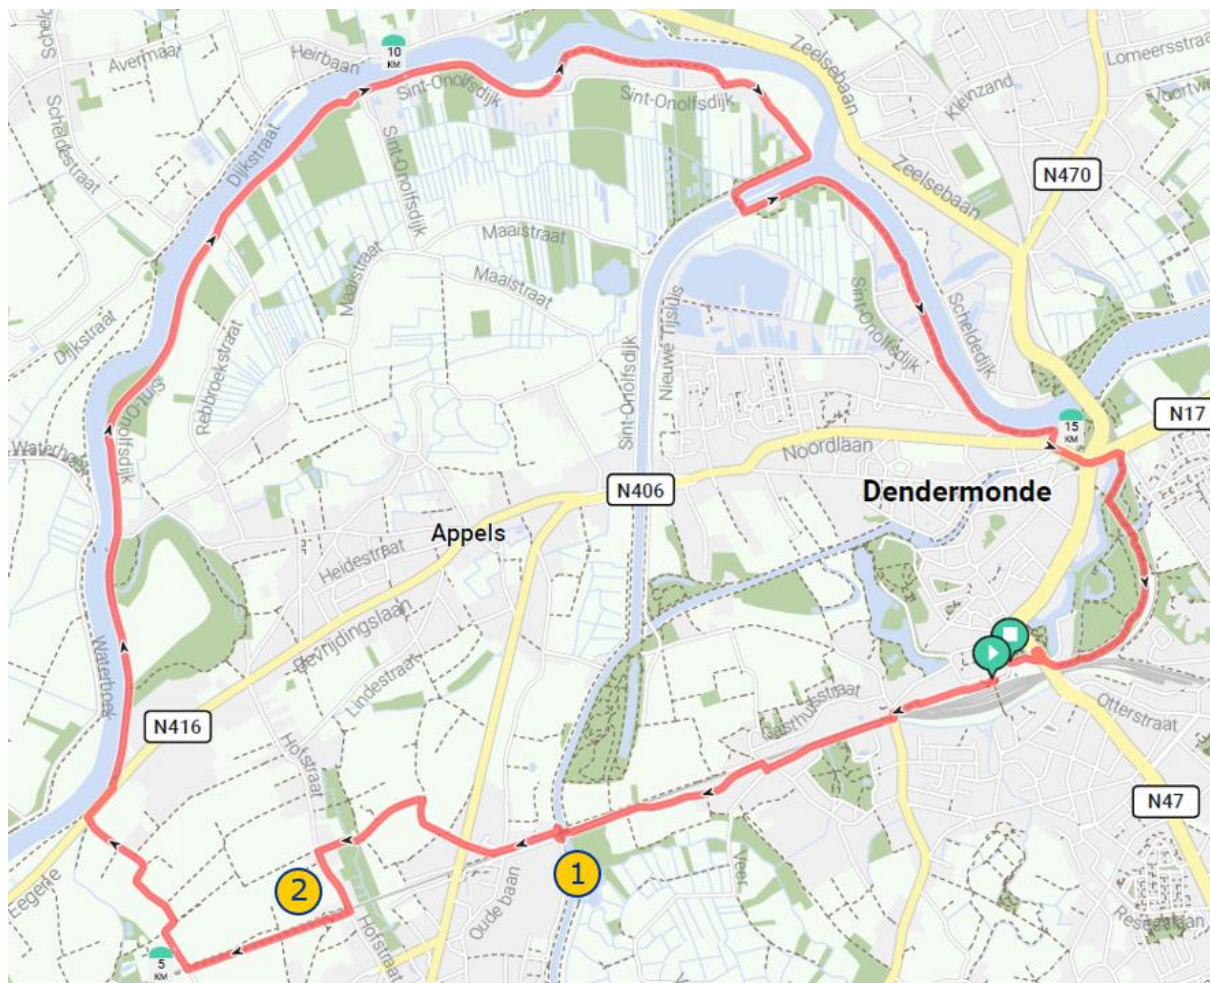

## Europa Direct fietsroute Dendermonde

Dendermonde – 17,2 km

[Download het GPX-bestand](#) | [Download de routebeschrijving](#)

Europa Direct Oost-Vlaanderen | W. Wilsonplein 2 , 9000 Gent

[europadirect@oost-vlaanderen.be](mailto:europadirect@oost-vlaanderen.be) | [www.oost-vlaanderen.be/europadirect](http://www.oost-vlaanderen.be/europadirect) | [Facebook](#) | [Instagram](#) | [Pinterest](#) | [Europese blog](#)