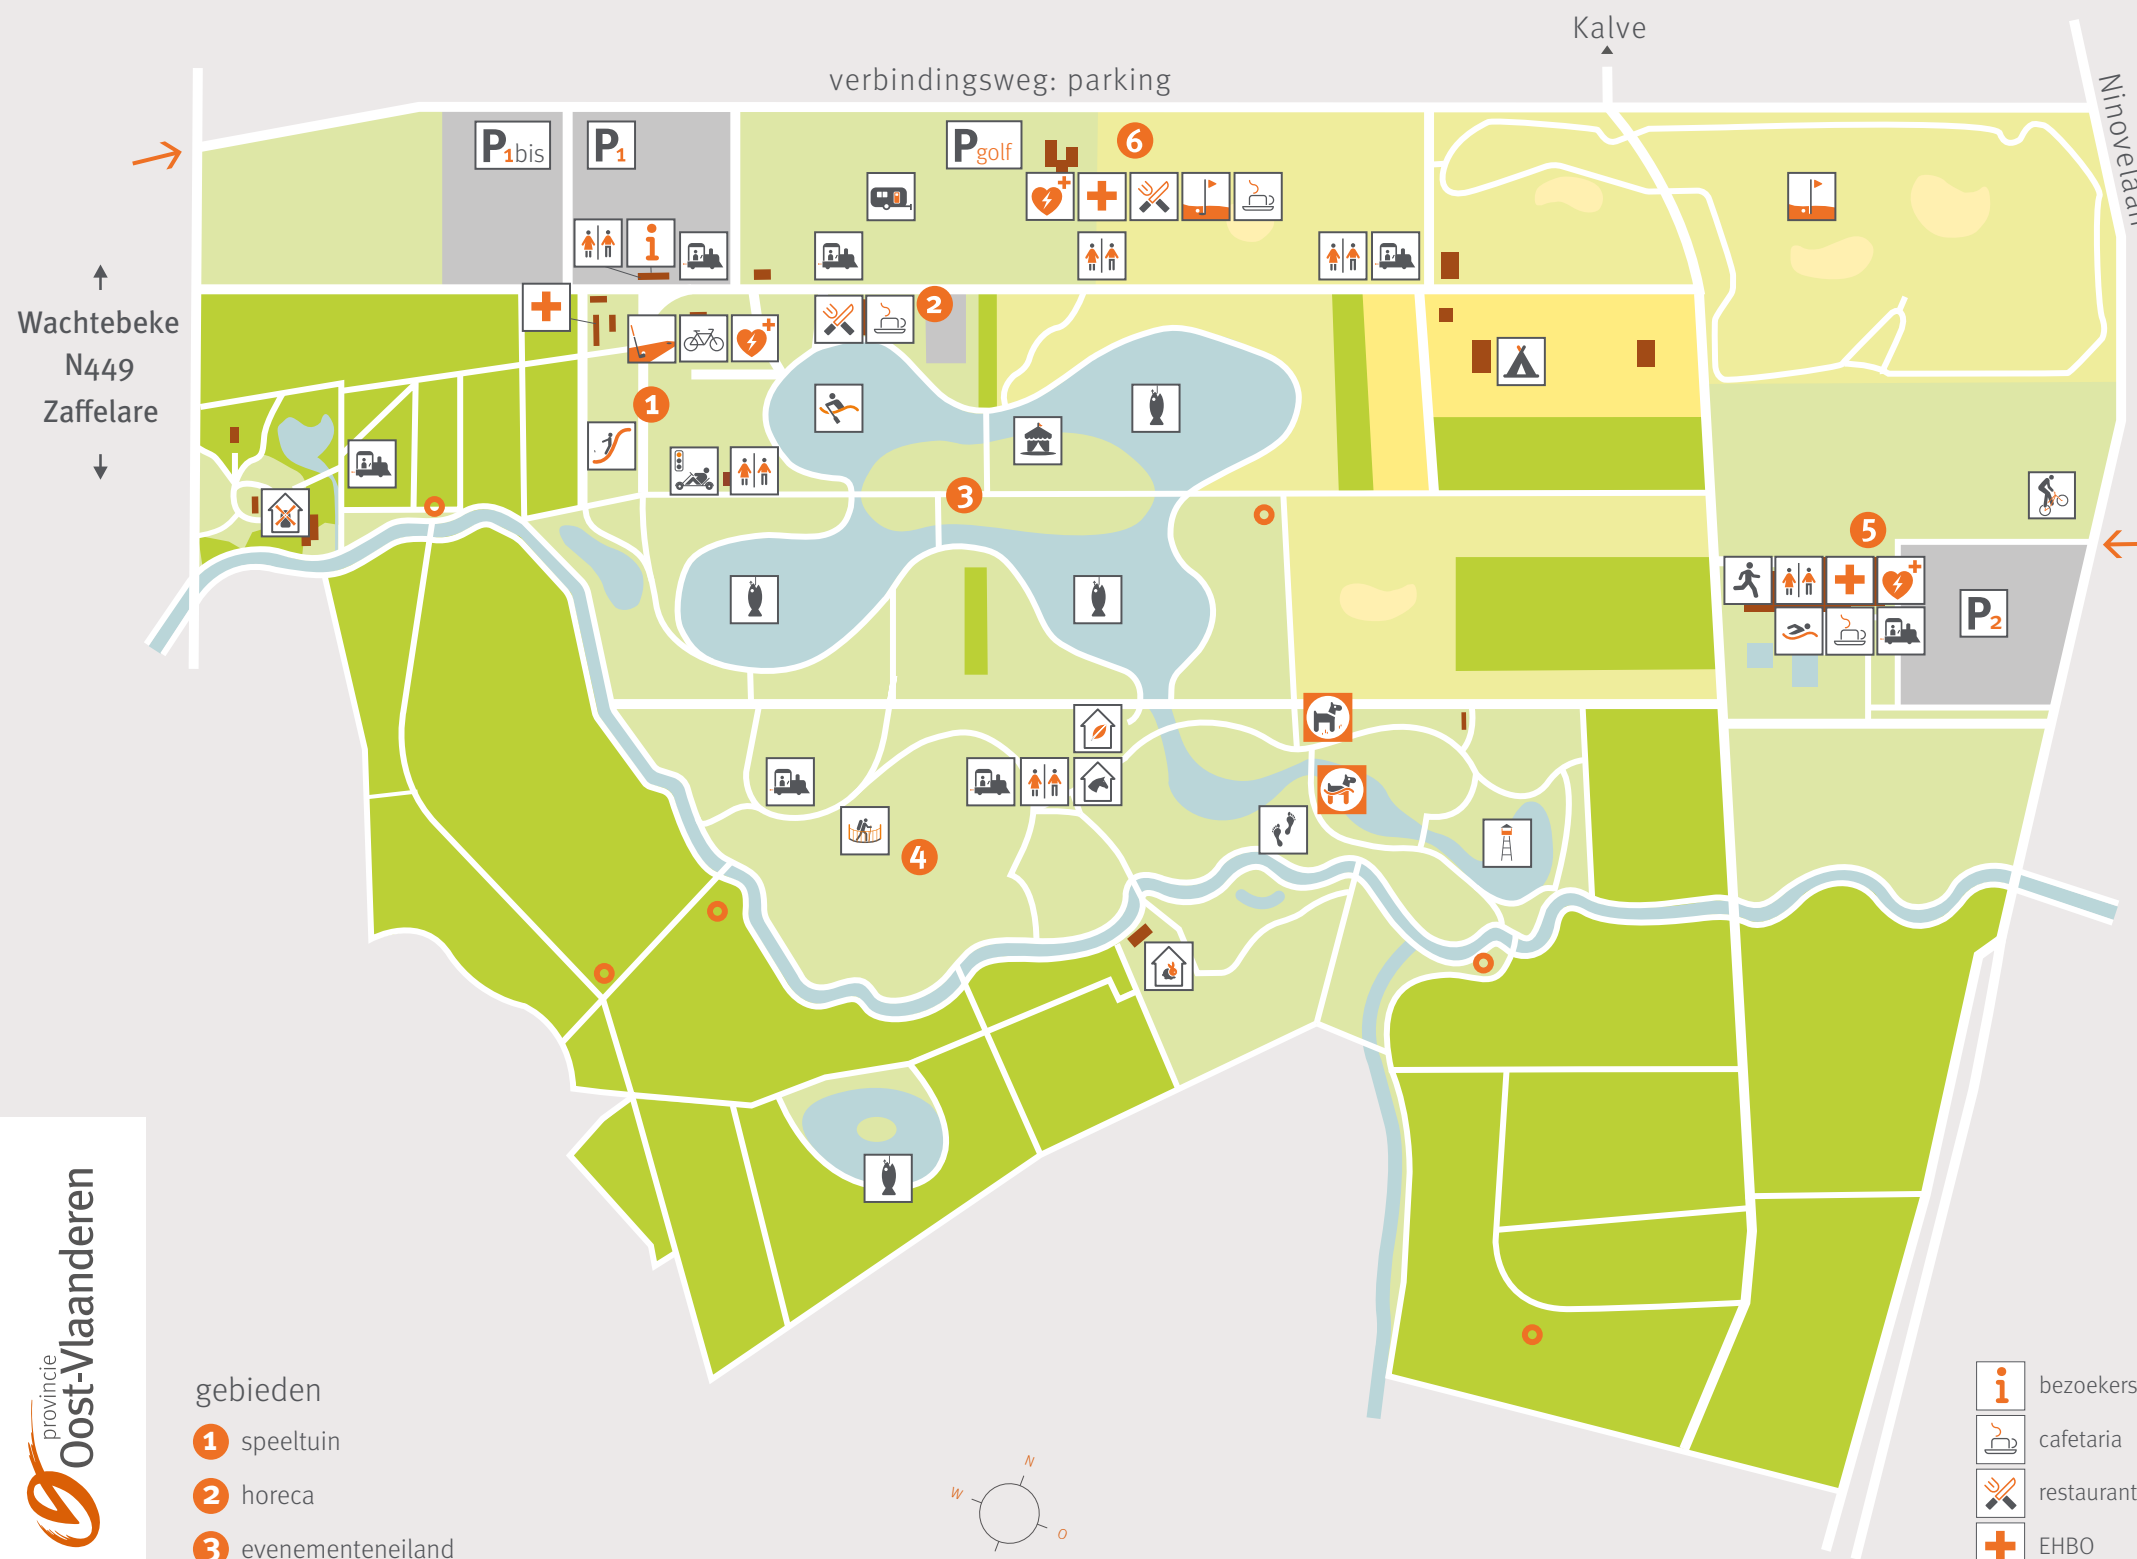

* tarieven en openingsuren zwembad: zie puyenbroeck.be

openingsuren* tijdens het seizoen · april tot september

uitbating	weekdagen	weekend en vakantie	laatste verhuur
bezoekerscentrum**	9-17 uur	10-18 uur	
fietsenverhuur	10-18 uur	10-19 uur	tot 1 uur vóór sluiting
minigolf	10-18 uur	10-19 uur	tot 1 uur vóór sluiting
roeivijver	april gesloten	11-18 uur	tot 45' vóór sluiting
	mei gesloten	11-18 uur	tot 45' vóór sluiting
	juni gesloten	11-19 uur	tot 45' vóór sluiting
	juli & augustus	11-19 uur	tot 45' vóór sluiting
september	gesloten	11-18 uur	tot 45' vóór sluiting
treintje	april	9-17 uur (woe. 10-18)	10-19 uur tot 45' vóór sluiting
	mei	9-17 uur (woe. 10-18)	10-19 uur tot 45' vóór sluiting
	juni	9-17 uur (woe. 10-18)	10-19 uur tot 45' vóór sluiting
	juli & augustus	10-19 uur	10-19 uur tot 45' vóór sluiting
september	9-17 uur (woe. tot 18)	10-19 uur	tot 45' vóór sluiting
verkeerspark	enkel juli en augustus	12-19 uur	
zwembad	zie website		tot 30' vóór sluiting

provinciaal domein Puyenbroeck

Puyenbrug 1a · 9185 Wachtebeke · 09 342 42 42

www.puyenbroeck.be

v.u. An Vervliet, gedeputeerde, p.a. Gouvernementsstraat 1 · 9000 Gent

domein Puyenbroeck

gebieden

- 1 speeltuin
- 2 horeca
- 3 evenementeneiland
- 4 landschapspark
- 5 sportzone
- 6 golf

- | | | | |
|-------------------|-------------------|----------------|-----------------------------|
| bezoekerscentrum | speeltuinen | hengelwater | knuffelhoeve enkel scholen |
| cafetaria | stacaravanterrein | camping | natuuratelier enkel scholen |
| restaurant | stopplaats trein | schuilhut | winterstal/sanitair |
| EHBO | golf | uitkijktoren | molencentrum Mola |
| AED | evenementeneiland | hangbrug | overdekt & openluchtzwembad |
| parking bezoekers | BMX-parcours | blotevoetenpad | sporthal |
| fietsverhuur | hondenloopweide | verkeerspark | minigolf |
| toiletten | hondenzwemvijver | roeivijver | |