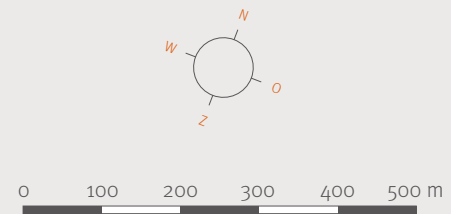

bezoekerscentrum	speeltuinen	hengelwater	knuffelhoeve enkel scholen
cafetaria	stacaravanterrein	camping	natuuratelier enkel scholen
restaurant	stopplaats trein	schuilhut	winterstal/sanitair
EHBO	golf	uitkijktoren	molencentrum Mola
AED	evenementeneiland	hangbrug	overdekt & openluchtzwembad
parking bezoekers	BMX-parcours	blotevoetenpad	sporthal
fietsverhuur	hondenloopweide	verkeerspark	minigolf
toiletten	hondenzwemvijver	roeivijver	

- honden enkel toegelaten aan de leiband
- niet toegelaten in horeca, uitbatingen, camping en speeltuin
- wel toegelaten op bankjes naast speeltuin (kant roeivijver)
- zwemmen in de vijvers is verboden
- vissen enkel in open seizoen mits visvergunning Vlaams Gewest en domein Puyenbroeck
- meer info in bezoekerscentrum
- uitbating speelterreinen door provinciebestuur Oost-Vlaanderen
- Gouvernementstraat 1, 9000 Gent
- contact: 09 342 42 42
- stippel zelf je wandel- of fietsroute via knooppunten
- noteer de nummers in volgorde en vertrek ...
- open vuur en/of barbecue is verboden
- bosgebieden gesloten vanaf windsnelheden van 70 km/u
- domein gesloten vanaf windsnelheden van 100 km/u