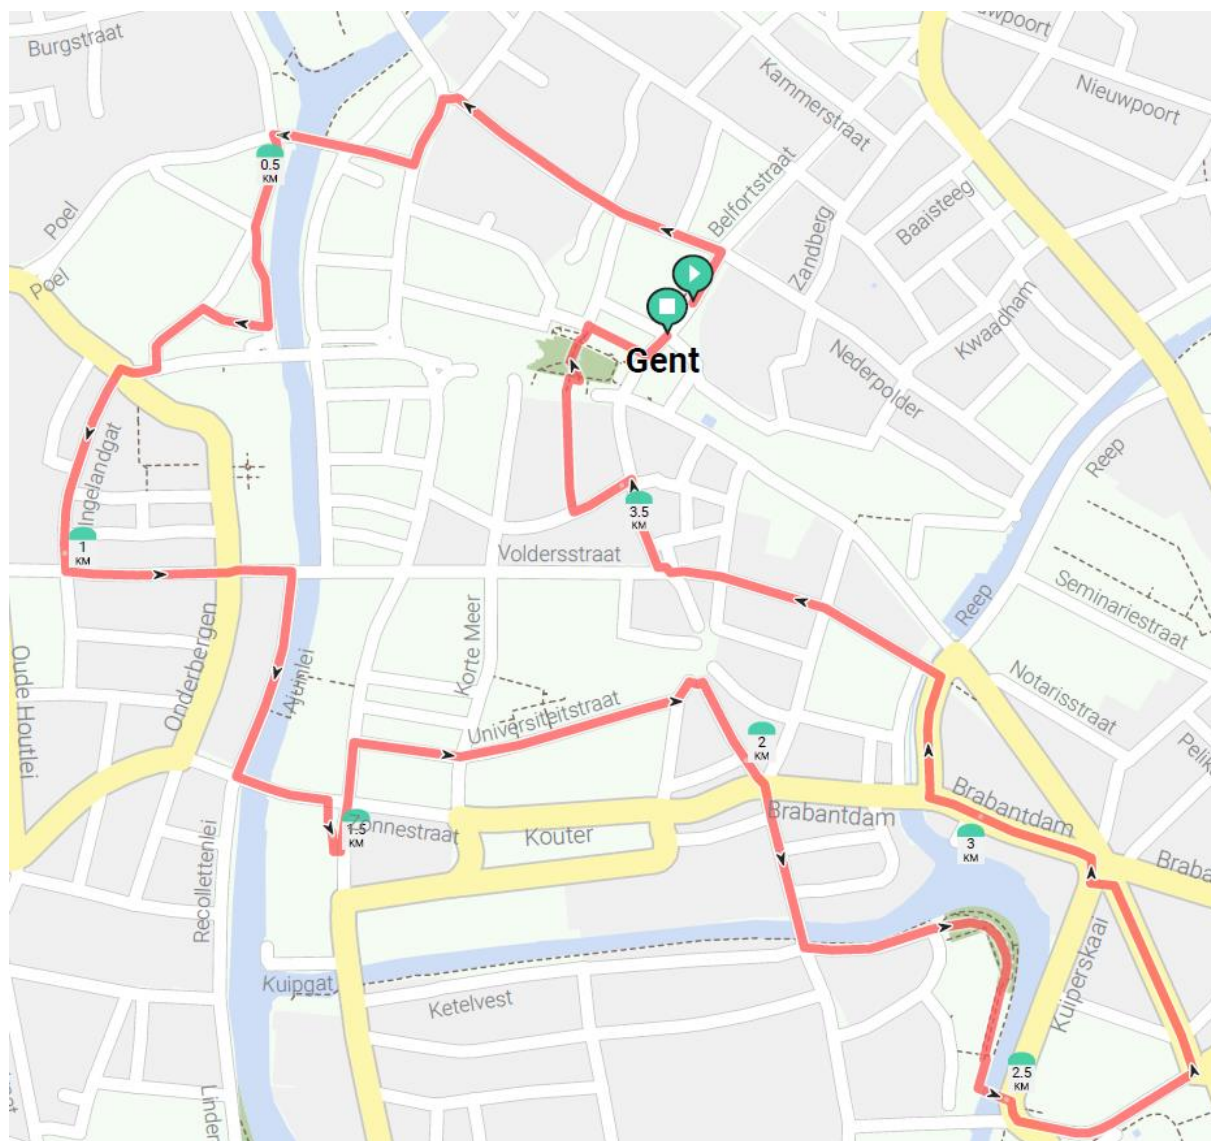

Europa Direct wandelroute Gent

Gent – 4 km

[Download het GPX-bestand](#) | [Download de routebeschrijving](#)

Europa Direct Oost-Vlaanderen | W. Wilsonplein 2 , 9000 Gent

europadirect@oost-vlaanderen.be | www.oost-vlaanderen.be/europadirect | [Facebook](#) | [Instagram](#) | [Pinterest](#) | [Europese blog](#)