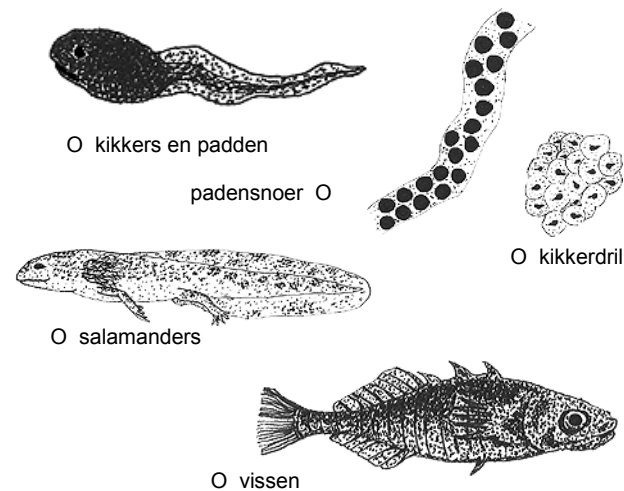

Kwaliteitsmeter

Stilstaand water

Stromend water

waterspinnen kokerjufferlarven met kokers + dieren van onderstaande groepen	nagenoeg zuiver water	steenvliegnimfen afgeplatte haftennimfen + dieren van onderstaande groepen
schrijvertjes schaatsenrijders en vijverlopers nimfen van glazenmakers mutsslakken kokerloze kokerjufferlarven + dieren van onderstaande groepen	licht verontreinigd water	kokerjufferlarven met kokers + dieren uit onderstaande groepen
waterkevers (behalve schrijvertjes) vlokreeftjes haftennimfen visbloedzuigers staafwantsen en duikerwantsen + dieren van onderstaande groepen	matig verontreinigd water	oppervlaktewantsen kokerloze kokerjufferlarven mutsslakken niet afgeplatte haftennimfen nimfen van glazenmakers + dieren uit onderstaande groepen
bloedzuigers (behalve visbloedzuigers) waterschorpioenen ruggenzwemmers slijkvlieglarven zwanenmossels zoetwaterslakken (behalve mutsslakken) watermijten + dieren uit onderstaande groepen	verontreinigd water	duikerwantsen ruggenzwemmers waterschorpioenen nimfen van waterjuffers waterkevers zoetwaterslakken (behalve mutsslakken) platwormen vlokreeften + dieren uit onderstaande groepen
zoetwaterpissebedden slingerwormen overige muggenlarven + dieren uit onderstaande groepen	sterk verontreinigd water	zoetwaterpissenbedden bloedzuigers erwtmossels + dieren uit onderstaande groepen
andere vliegenlarven met adembuis rattenstaartlarven rode muggenlarven	uitermate verontreinigd water (nagenoeg biologische dood)	andere vliegenlarven met adembuis rattenstaartlarven slingerwormen rode muggenlarven

Je mag enkel de algemeen voorkomende groepen in rekening brengen waarvan je minstens 2 individuen hebt gevonden !

dieren kleiner dan 2 mm

gewervelde dieren

Geboeid door natuur

Zoekkaart ongewervelde zoetwaterdieren