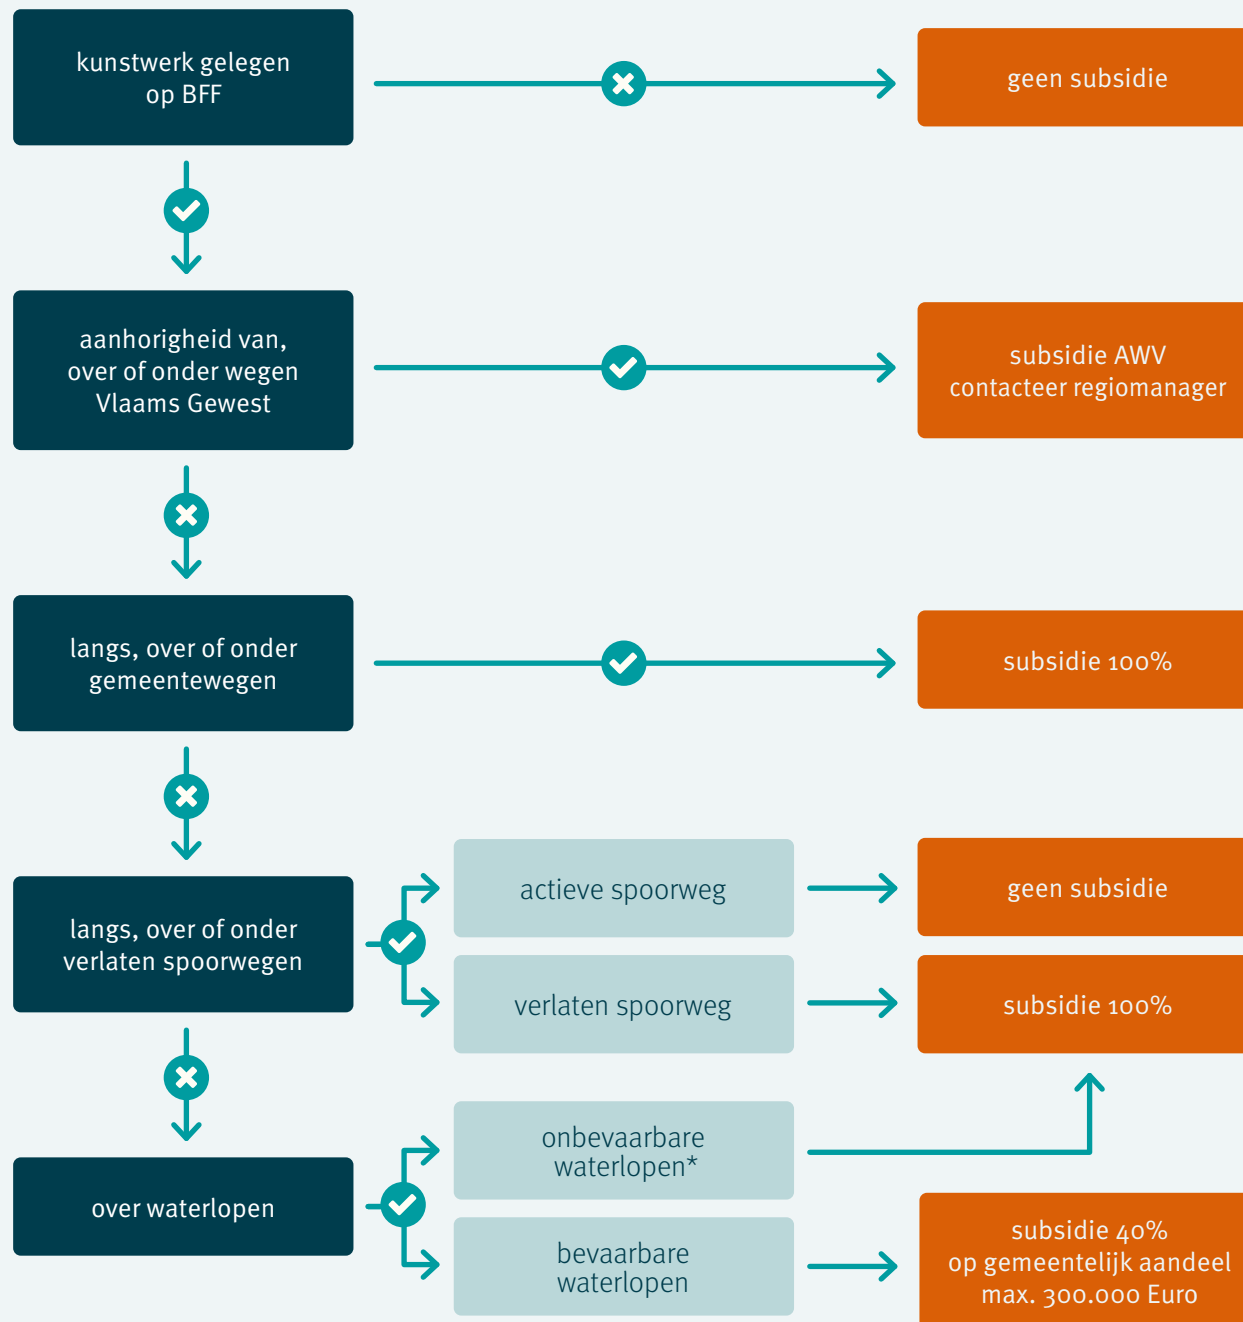

# Is uw kunstwerk subsidieerbaar bij Provincie Oost-Vlaanderen?

Reglement met betrekking tot het toekennen van subsidies voor fietsvoorzieningen op het bovenlokaal functioneel fietsroutenetwerk (BFF)

provincie  
Oost-Vlaanderen

\*in overeenstemming met de digitale atlas van de gerangschikte onbevaarbare waterlopen en de publieke grachten