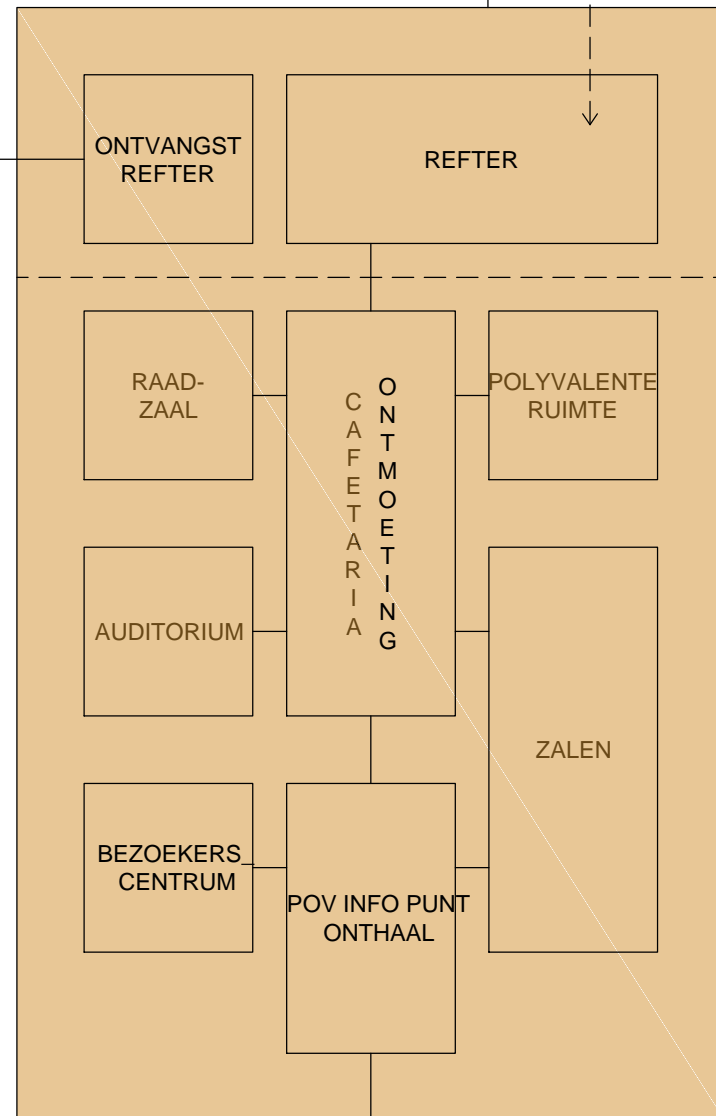

PROVINCIEHUIS OOST-VLAANDEREN

LOGISTIEK LUIK

FRONT OFFICE

BACK OFFICE

MID OFFICE - POLITIEK LUIK

RESERVE-RUIMTE POV

OVERIGE DEEL VAN HET SITE Private ontwikkeling

BUITENRUIMTE SITE LEOPOLDSKAZERNE / OPENBAAR DOMEIN