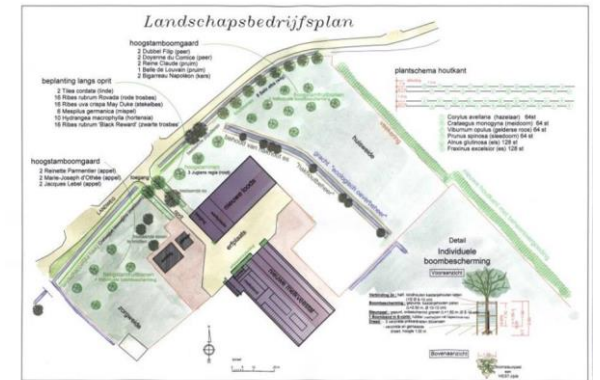

Landschapsintegratie

Een optimale **integratie** van land- en tuinbouwbedrijven **in het landschap** promoten en ondersteunen

- **Organisatie groepsaankoop plantgoed** voor land- en tuinbouwers en imkers
  - **Mee promoten naar land- en tuinbouwers**
- **Subsidies voor landschapsbeheer**
  - Doelgroep: verenigingen van land- en tuinbouwers, bv **landbouwraad**
- Opmaak **landschapsbedrijfsplannen**
  - oa in kader van **omgevingsvergunning**
- Sensibilisatie, inspiratie (**publicatie/filmpjes**)
- Advies agrarisch bouwen

Puzzel mee aan meer kwaliteit
in het landbouw-landschap