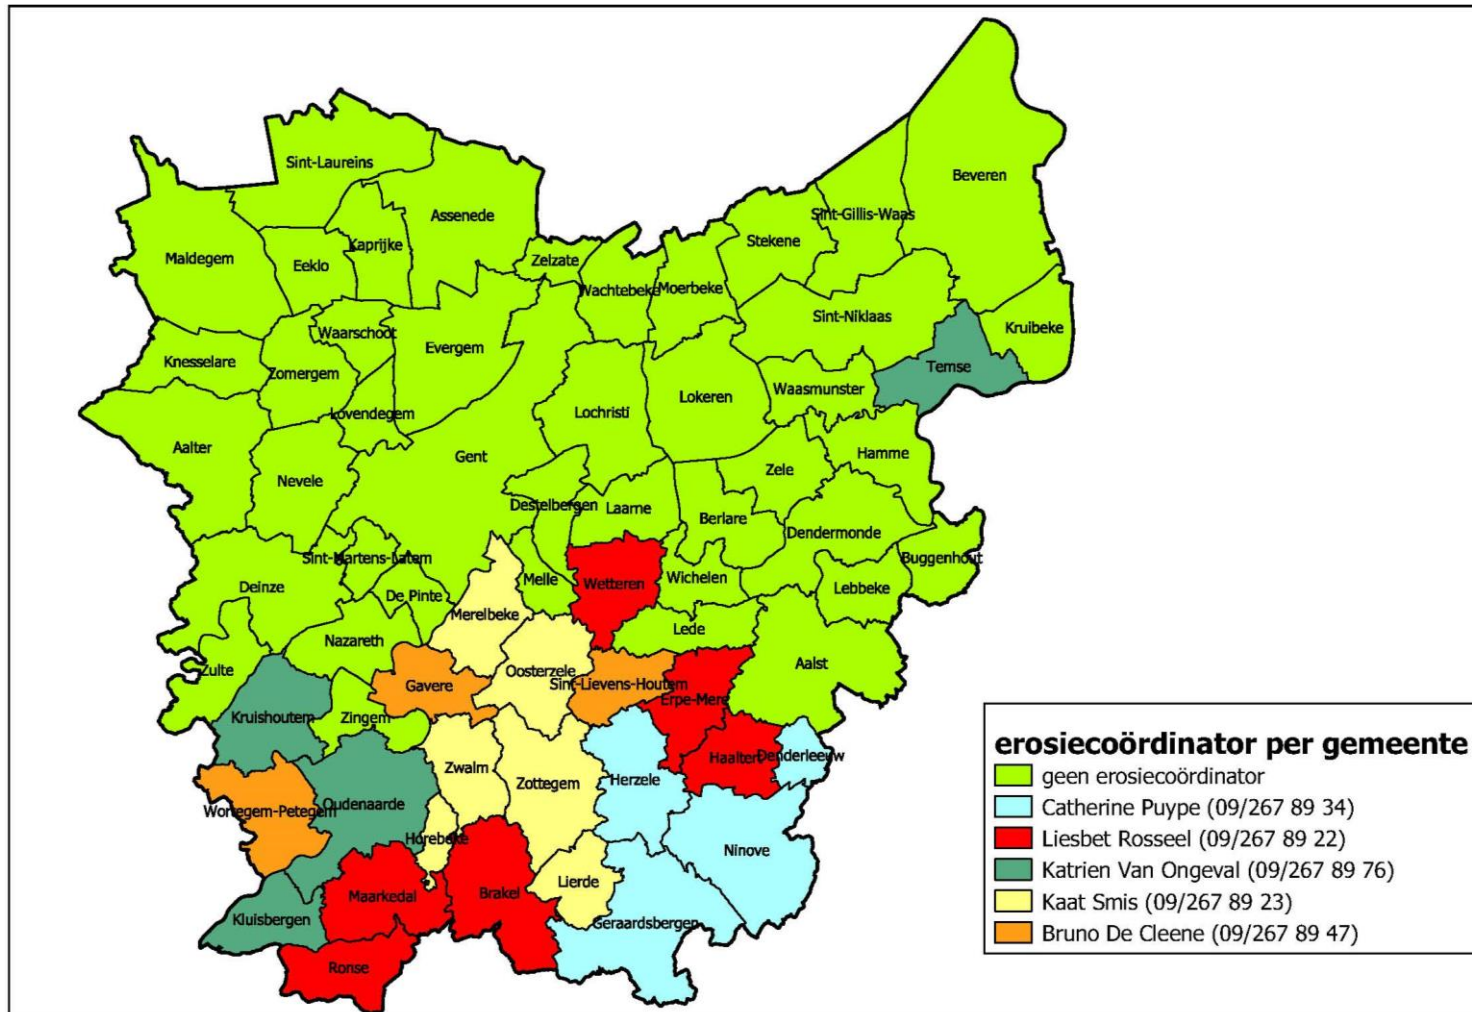

Medefinancierd door
de Europese Unie

provincie
Oost-Vlaanderen

Projectoproep 2025

- Reguliere projecten en koepelprojecten.
- Officiële lancering eind januari 2025 op de LEADER-lunch (28 en 29 januari) voor stakeholders en lokale besturen
- Aanmelding 19 mei 2025
- Indiening 24 oktober 2025
- Start projecten 1 januari 2026 tot 30 juni 2028
- Budget voor deze oproep: **2.500.000 €** (inschatting subsidiebedrag voor de drie gebieden samen)

Bdm3 Steunpunt erosie - PCM

Steunpunt erosie

- Provinciaal steunpunt voor aanpak erosieproblematiek in Oost-Vlaanderen
- Team van ervaren deskundigen ter ondersteuning van landbouwers en gemeenten
- Erosie is een bestaand probleem: verlies landbouwgrond, afstroom van modder met schade aan infrastructuur en waterlopen als gevolg
- Klimaatverandering (meer intense onweders, langere droogte) zal dit probleem vergroten

Stroomafwaartse aanpak

Bufferbekkens en buffergrachten

Brongerichte maatregelen

aardappelruggen

groenbedekkers

Niet kerende
bodembewerking

Steunpunt erosie

- Erosiecoördinator in 22 Oost-Vlaamse gemeenten = aanspreekpunt voor alle betrokkenen, informeren, voorbereiden van erosiewerken,....