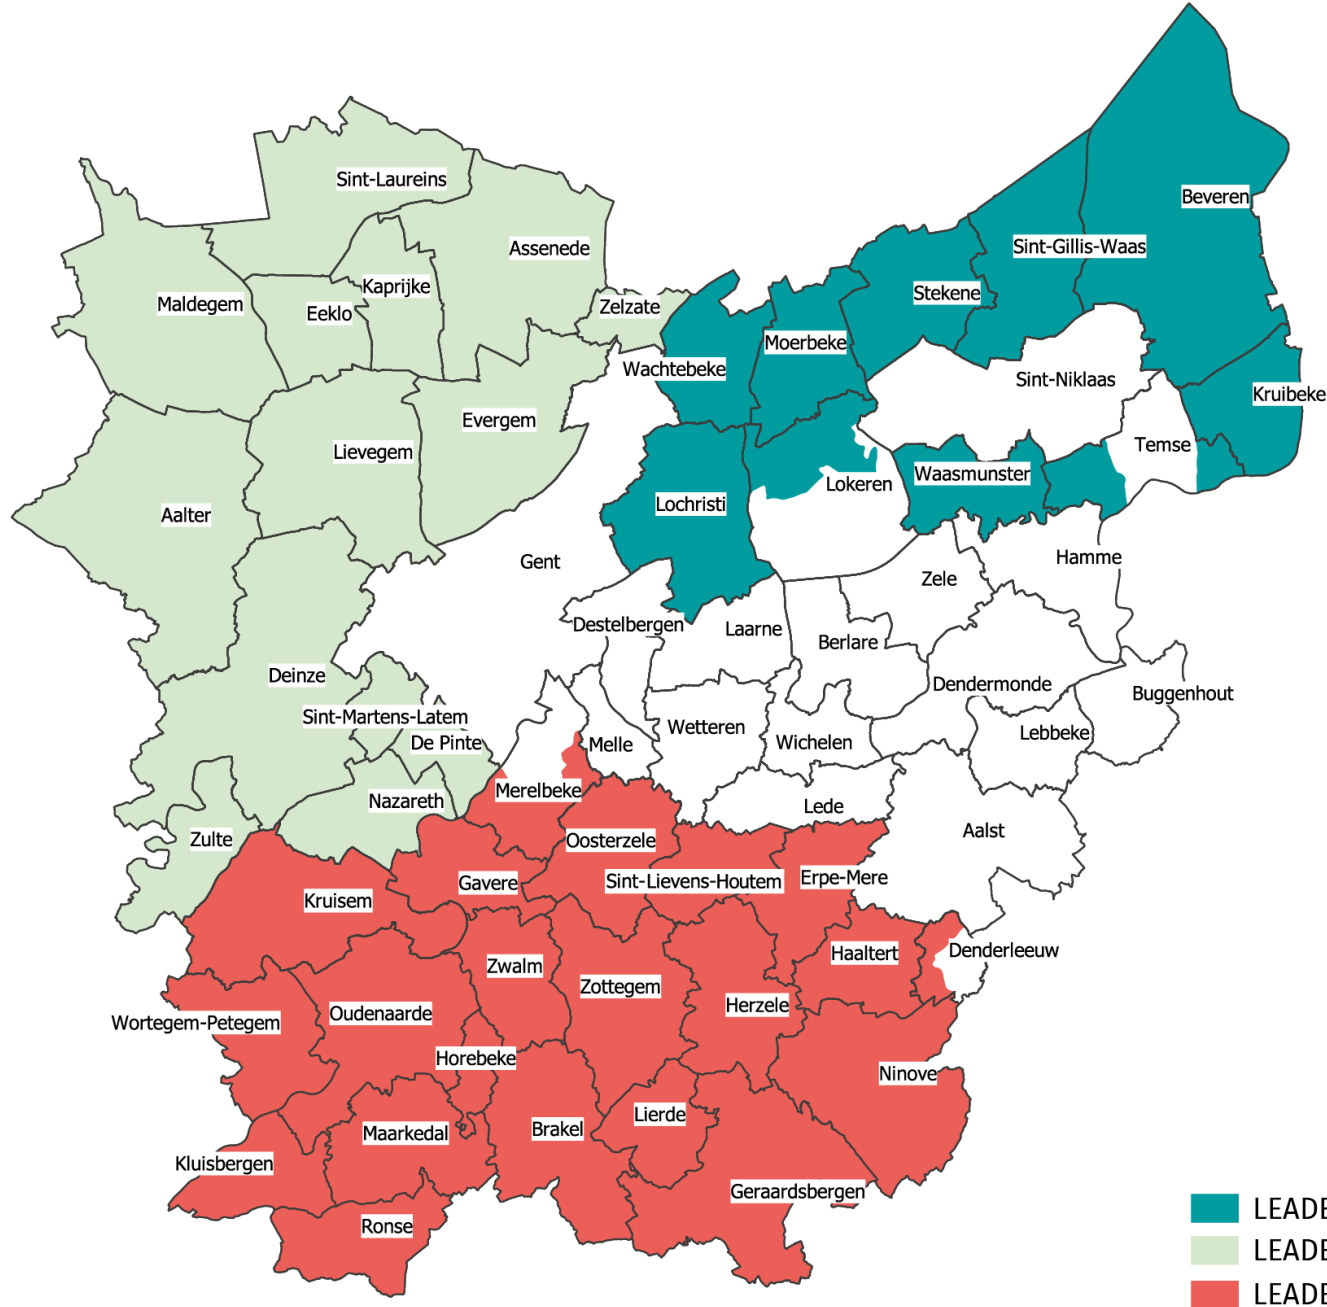

Lokale houtige biomassa

Energie-efficiëntie en productie hernieuwbare energie stimuleren

- Expertise-inbreng
- Leader project 'Houtige biomassa, een korte keten sluiten'
 - Streekcentrum Huysmanhoeve -
voorbeeldfunctie: verwarmingsketel met lokale houtsnippers

Kansen binnen LEADER

- Europees initiatief voor ontwikkeling van plattelandsgebieden
- Innovatieve bottom-up projecten voor lokale gemeenschappen
- Relatief kleinschalige projecten (65%)

Basisvoorwaarden