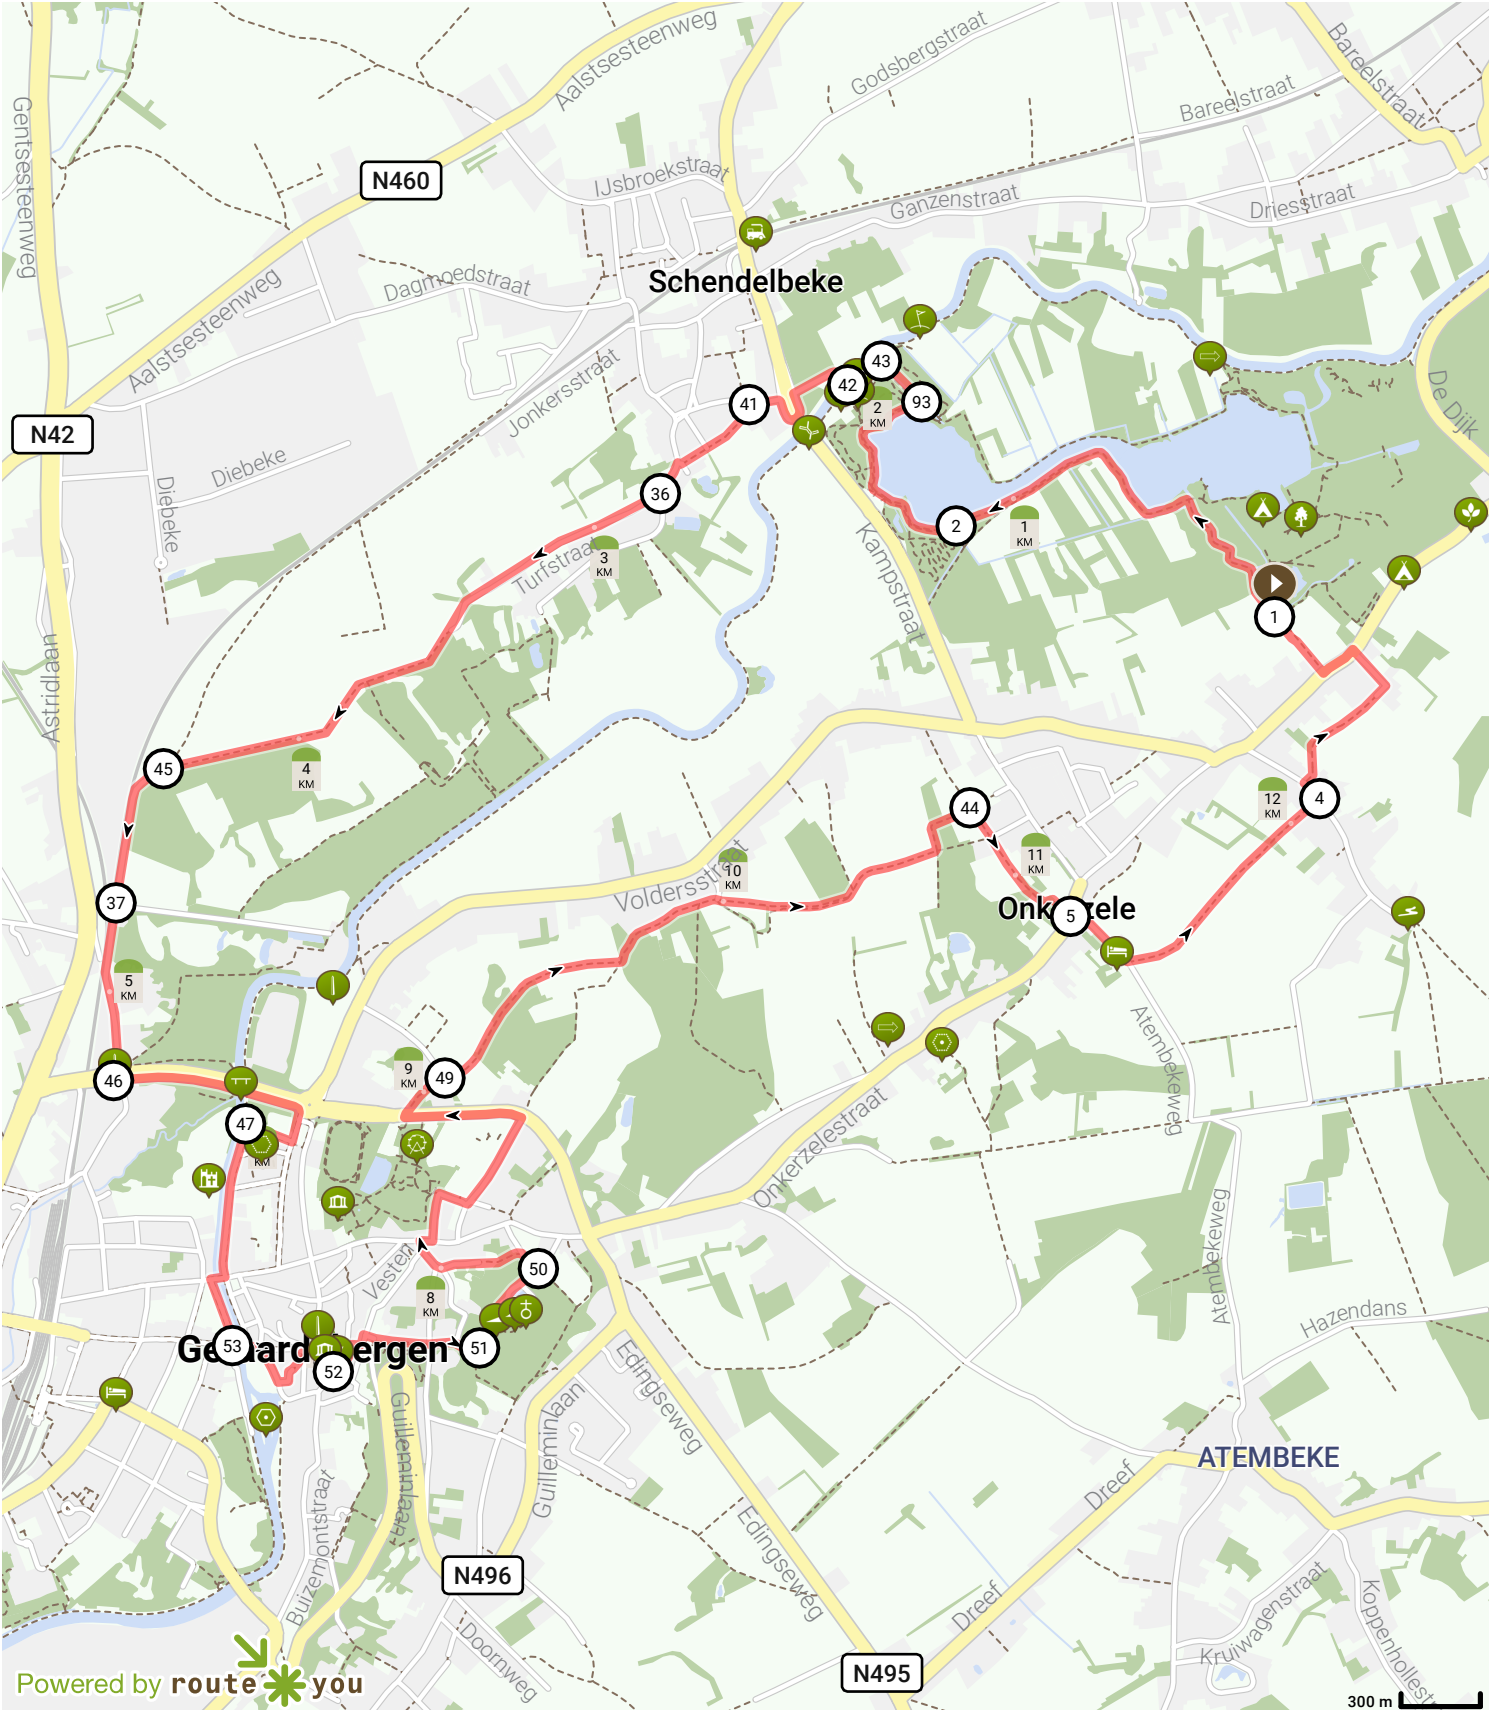

Naar Geraardsbergen

Bekijk op mobiel

Door Kristel Melis

- Lengte: 12.96 km
- Stijging: 144 m
- Moeilijkheidsgraad: 7/10

- Onkerzelestraat, 9500 Geraardsbergen, Vlaanderen, België
- Onkerzelestraat, 9500 Geraardsbergen, Vlaanderen, België

Powered by route*you

Map Data: © OpenStreetMap Contributors; Cartography: © RouteYou