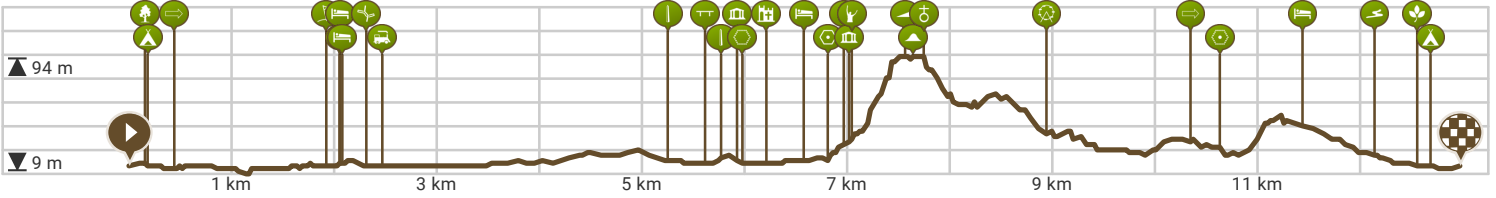

Naar Geraardsbergen

Bekijk op mobiel

Door Kristel Melis

- Lengte: 12.96 km
- Stijging: 144 m
- Moeilijkheidsgraad: 7/10

- Onkerzelestraat, 9500 Geraardsbergen, Vlaanderen, België
- Onkerzelestraat, 9500 Geraardsbergen, Vlaanderen, België