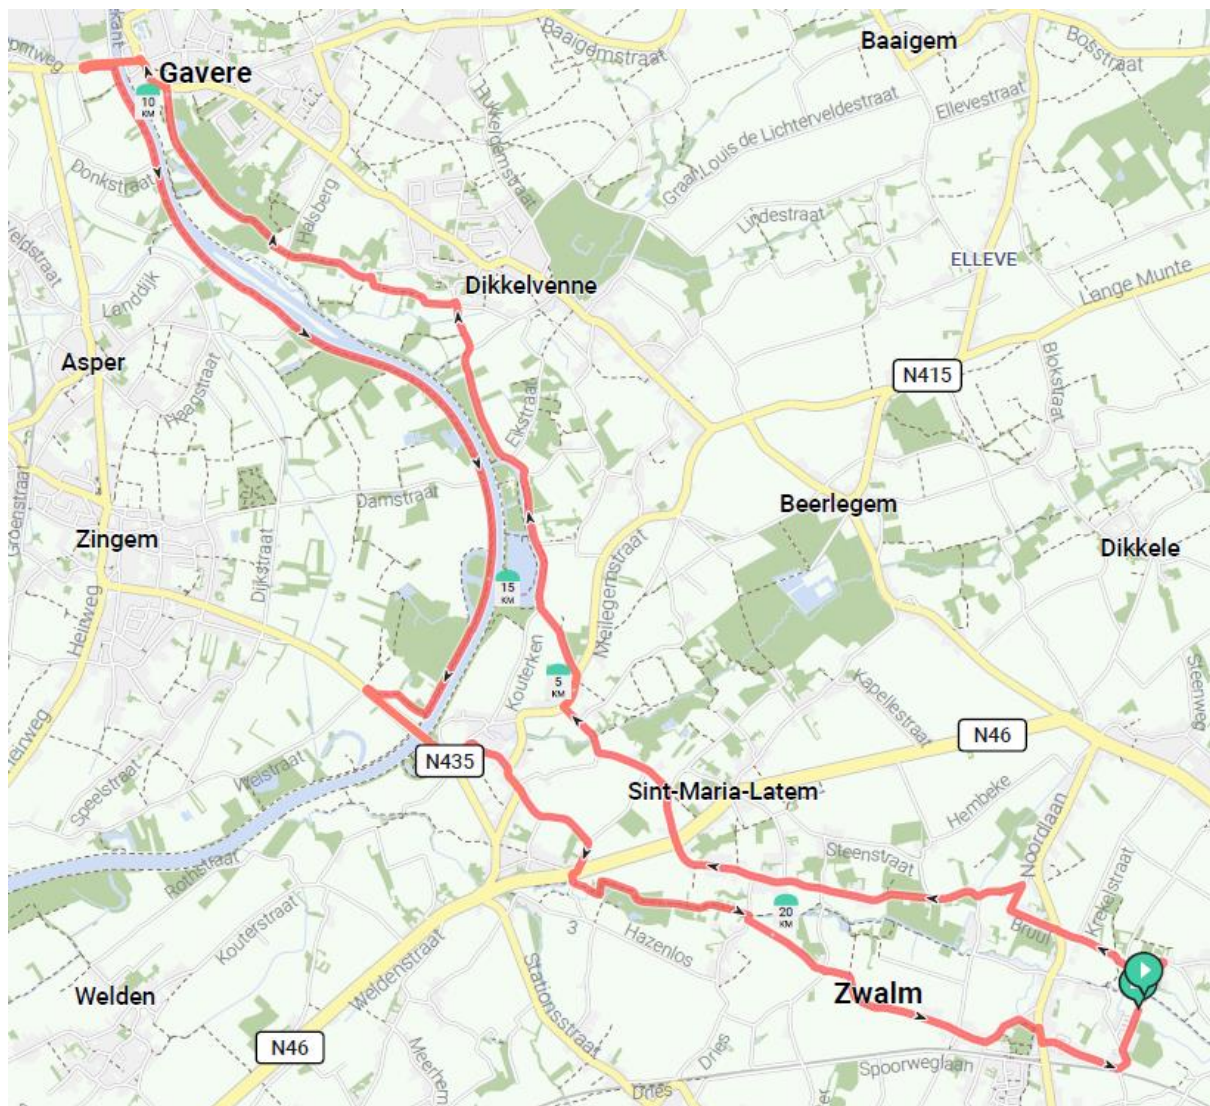

Europa Direct fietsroute Oudenaarde

Oudenaarde – 23 km

[Download het GPX-bestand](#) | [Download de routebeschrijving](#)

Europa Direct Oost-Vlaanderen | W. Wilsonplein 2 , 9000 Gent

europadirect@oost-vlaanderen.be | www.oost-vlaanderen.be/europadirect | [Facebook](#) | [Instagram](#) | [Pinterest](#) | [Europese blog](#)