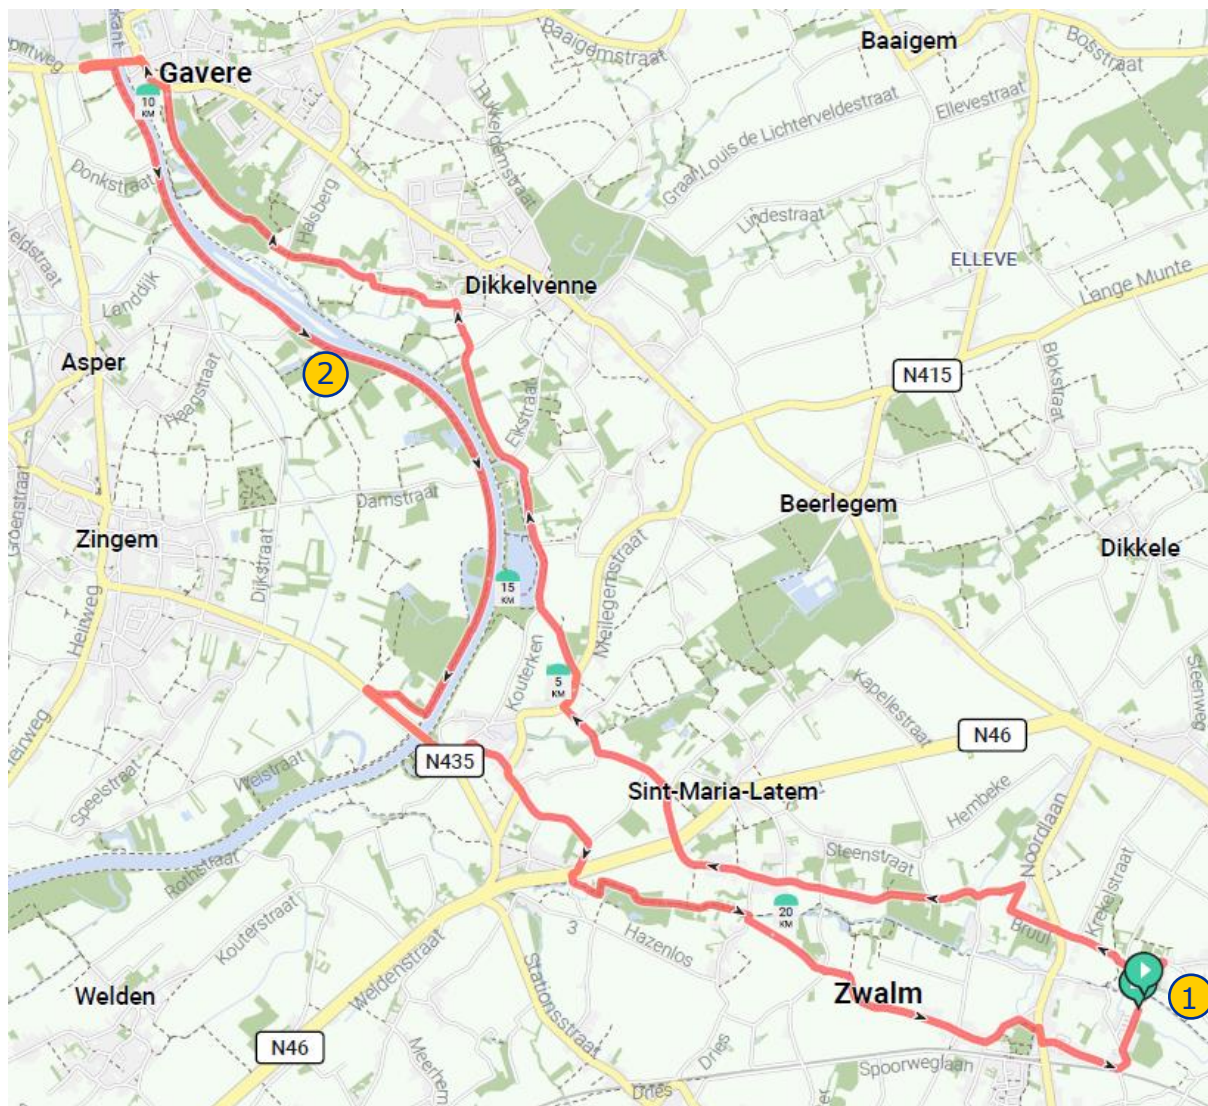

Wandel of fiets mee met **Europa Direct Oost-Vlaanderen**

OUDENAARDE

Europese wandel- en fietsroutes?

Europa Direct Oost-Vlaanderen stippelde 6 fietstochten en 1 wandeltocht uit langs Europese projecten in zes verschillende arrondissementen: Aalst, Dendermonde, Eeklo, Gent, Oudenaarde en Sint-Niklaas.

Meer info over de routes in [Aalst](#), [Dendermonde](#), [Eeklo](#), [Gent](#), [Oudenaarde](#) en [Sint-Niklaas](#)

Europa Direct fietsroute Oudenaarde

Oudenaarde – 23 km

[Download het GPX-bestand](#) | [Download de routebeschrijving](#)

Europa Direct fietsroute Oudenaarde

1) Streekpunt Zwalm

Rekegemstraat 26

9630 Zwalm

[Klik hier voor meer informatie](https://bit.ly/streekpunt-zwalm) of surf naar bit.ly/streekpunt-zwalm

2) Landschapsbeleving in de Vlaamse-Ardennen