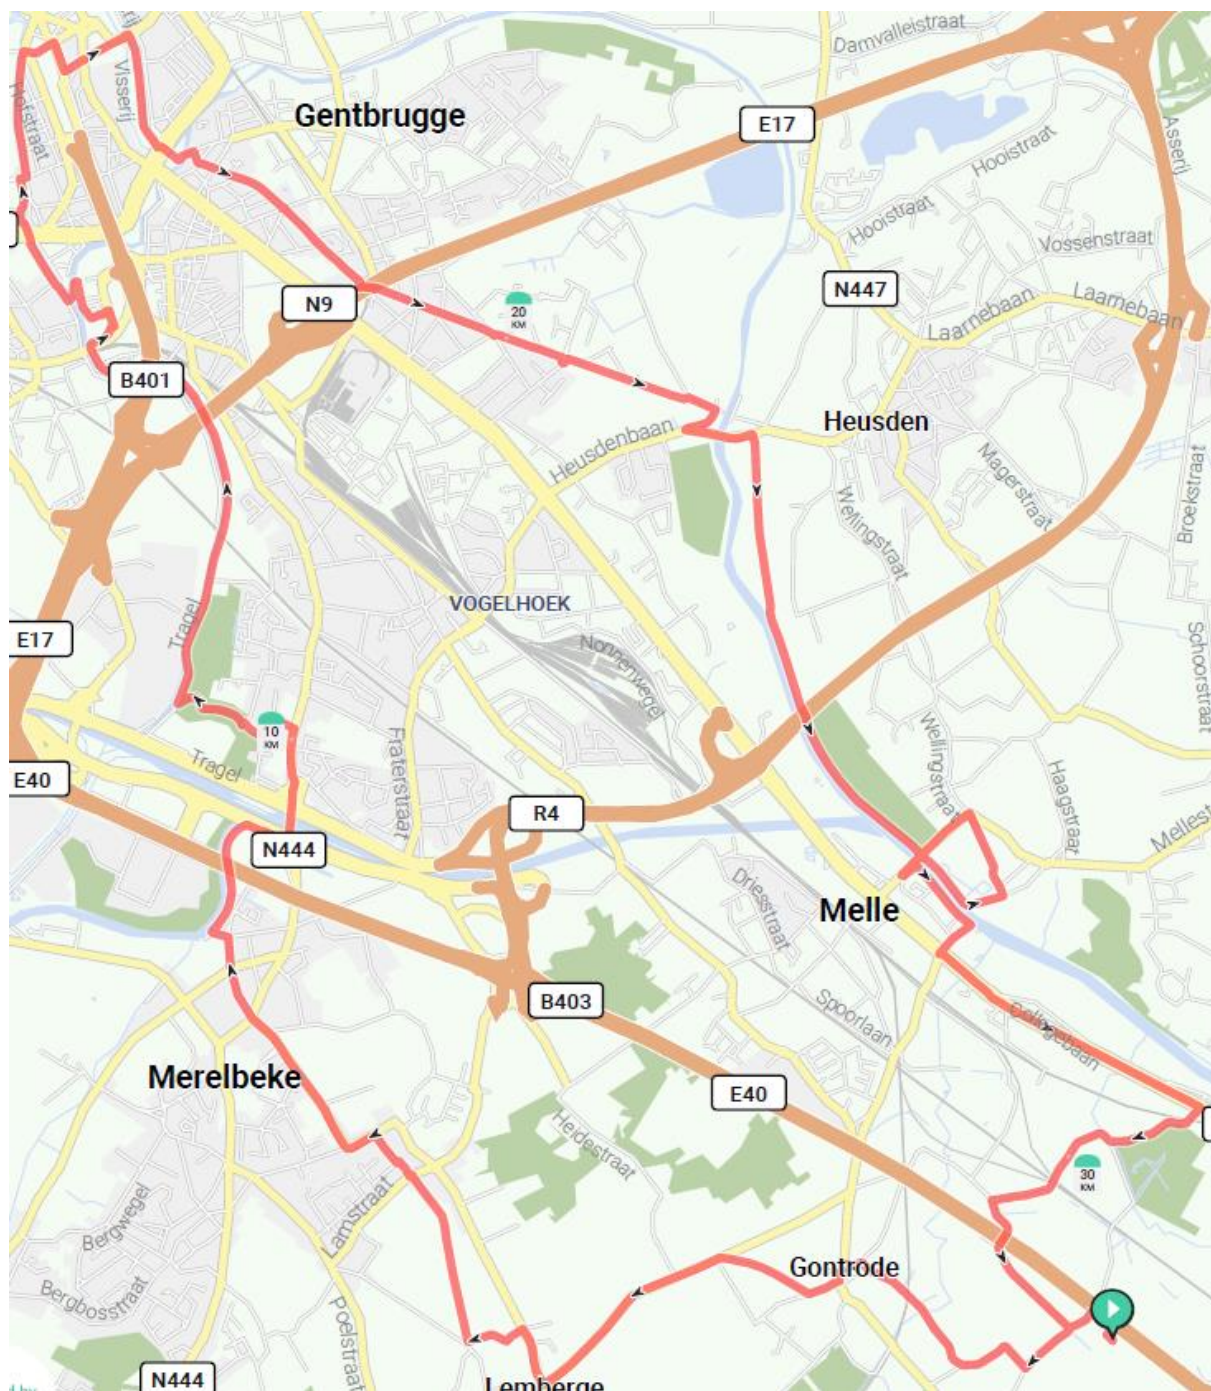

Europa Direct fietsroute Gent

Gent – 32 km

[Download het GPX-bestand](#) | [Download de routebeschrijving](#)

Europa Direct Oost-Vlaanderen | W. Wilsonplein 2 , 9000 Gent

europadirect@oost-vlaanderen.be | www.oost-vlaanderen.be/europadirect | [Facebook](#) | [Instagram](#) | [Pinterest](#) | [Europese blog](#)