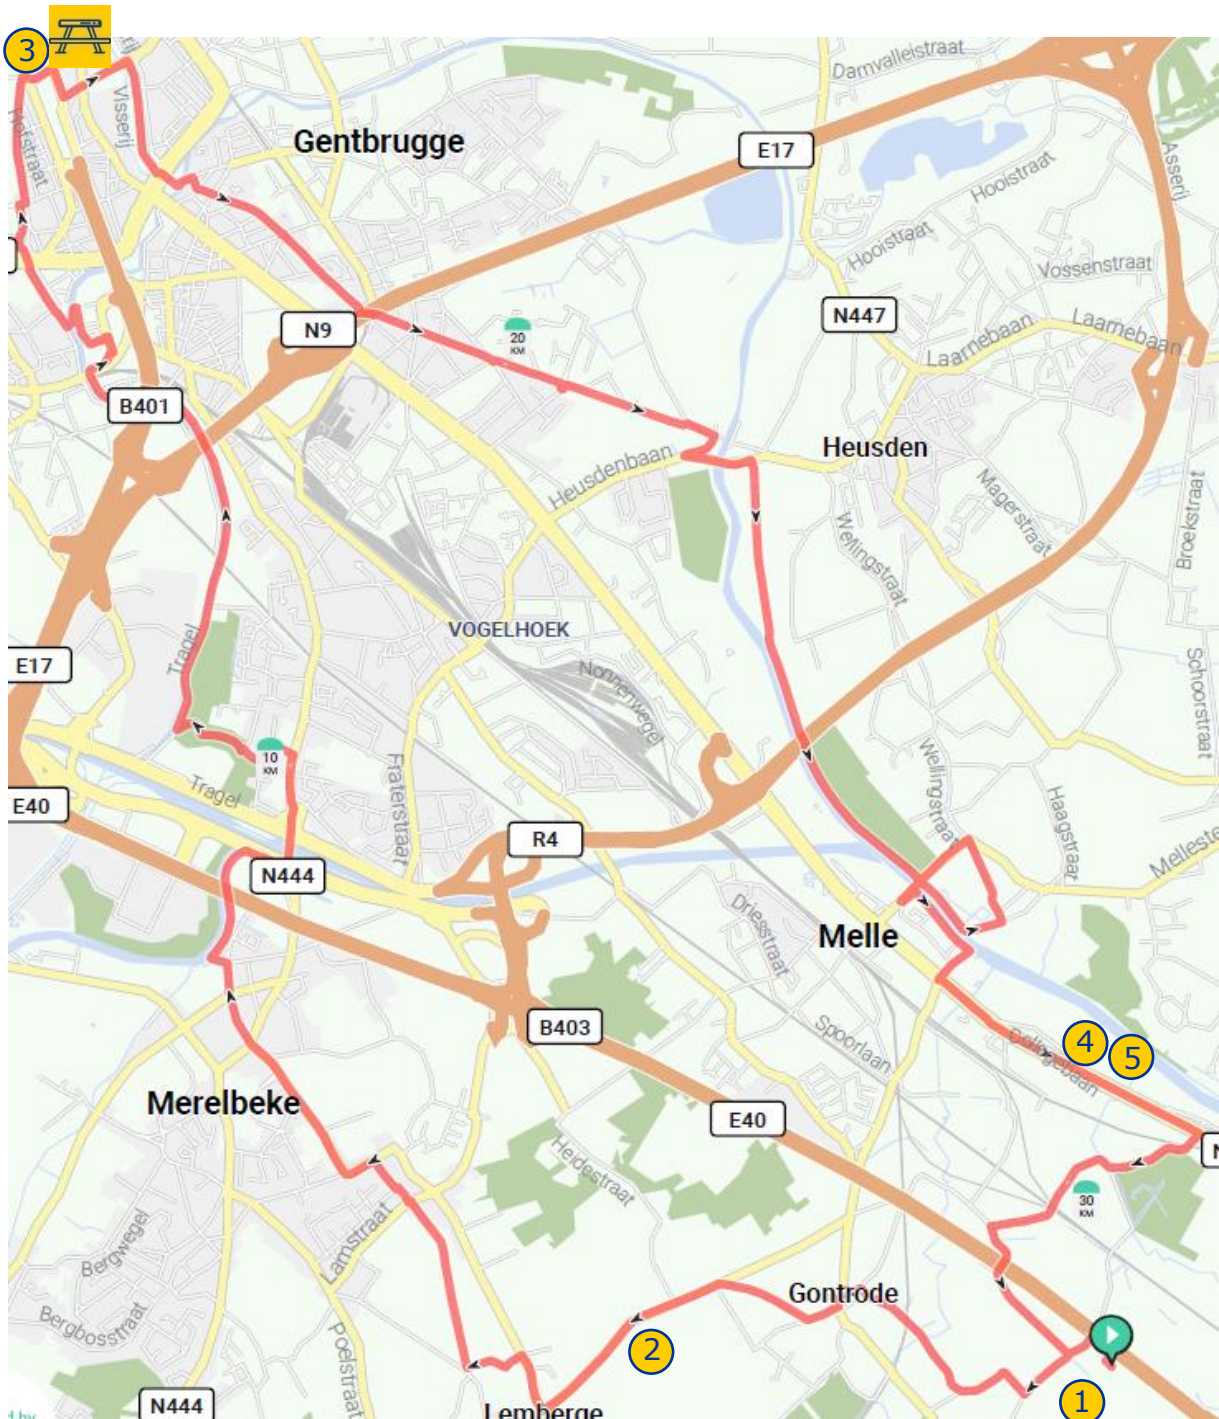

Fiets mee met **Europa Direct Oost-Vlaanderen**

Europese wandel- en fietsroutes?

[Europa Direct Oost-Vlaanderen](#) stippelde 6 fietstochten en 1 wandeltocht uit langs Europese projecten in zes verschillende arrondissementen: Aalst, Dendermonde, Eeklo, Gent, Oudenaarde en Sint-Niklaas.

Meer info over de routes in [Aalst](#), [Dendermonde](#), [Eeklo](#), [Gent](#), [Oudenaarde](#) en [Sint-Niklaas](#).

Europa Direct fietsroute Gent

Gent – 32 km

[Download het GPX-bestand](#) | [Download de routebeschrijving](#)

Europa Direct fietsroute Gent

- 1) Expertise- & innovatiecentrum voor robot- en minimaal invasieve chirurgie
Proefhoevestraat 12
9090 Melle
[Klik hier voor meer informatie](#) of surf naar bit.ly/orsi-melle