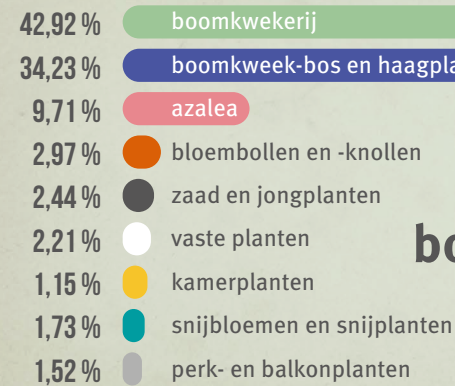

## landbouw

- akkerbouw
- grasland
- tuinbouw

## tuinbouw

- groenten en kruiden
- sierteelt en boomkwekerij
- fruit

## sierteelt en boomkwekerij

% op basis van oppervlakte

V.L.: gedeputeerde Joke Schauvliege – Charles de Kerchovelaan 189, 9000 Gent