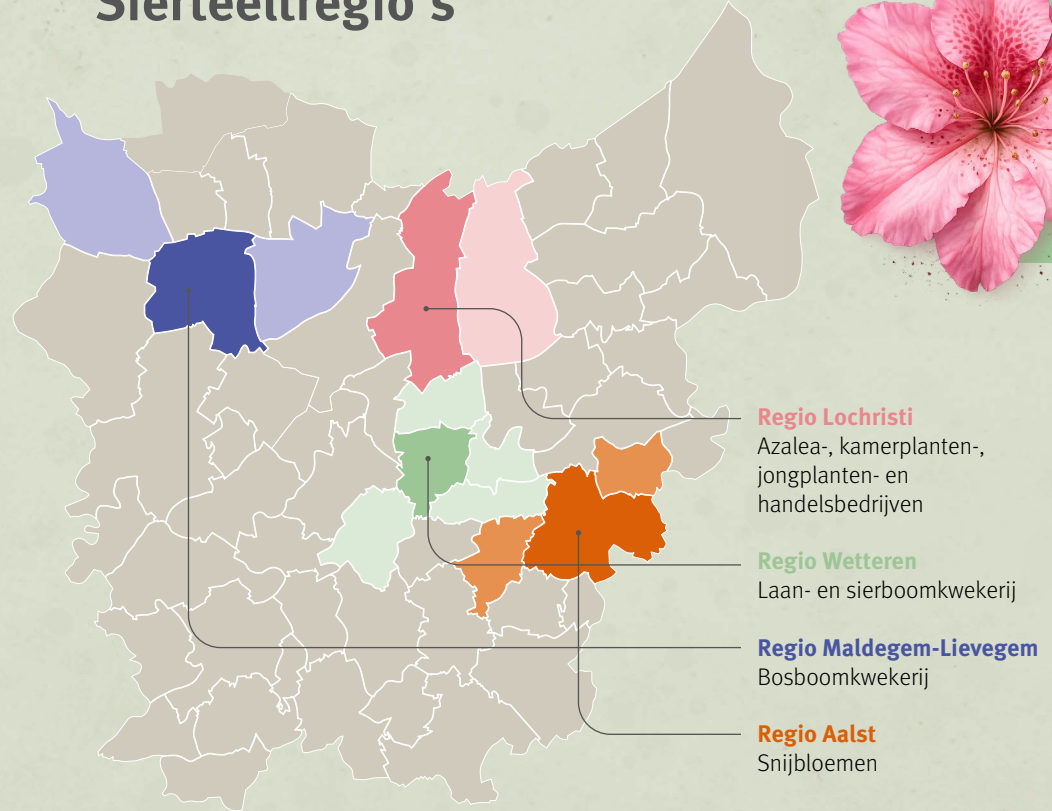

**307**  
 GESPECIALISEERDE  
 SIERTEELTBEDRIJVEN

=

**6,6%** van het totaal  
 aantal landbouwbedrijven  
 in Oost-Vlaanderen

Hoewel de sierteelt een kleine sector is, zorgen de sierteeltbedrijven voor veel economische meerwaarde.

In Vlaanderen is ze goed voor maar liefst een tiende van de totale landbouwproductiewaarde.

**TECHNOPOOL  
 SIERTEELT**

is een samenwerkingsverband tussen Universiteit Gent, de Hogeschool Gent, Instituut voor Landbouw-, Visserij en Voedingsonderzoek (ILVO) en Viaverda.

## Sierteeltregio's

**45%**  
 van de Vlaamse  
 sierteeltbedrijven  
 bevinden zich in  
 Oost-Vlaanderen