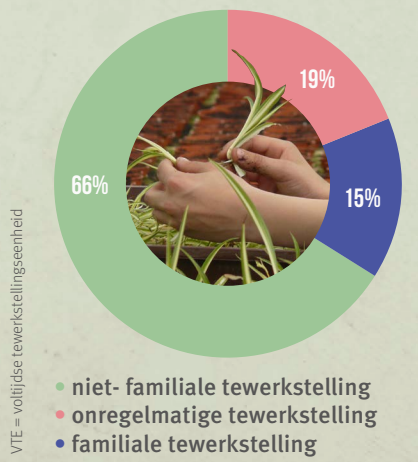

Wie werkt er?

BELGIË IS MET ONGEVEER 37 MILJOEN EURO DE GROOTSTE EXPORTEUR VAN AZALEA IN DE WERELD.