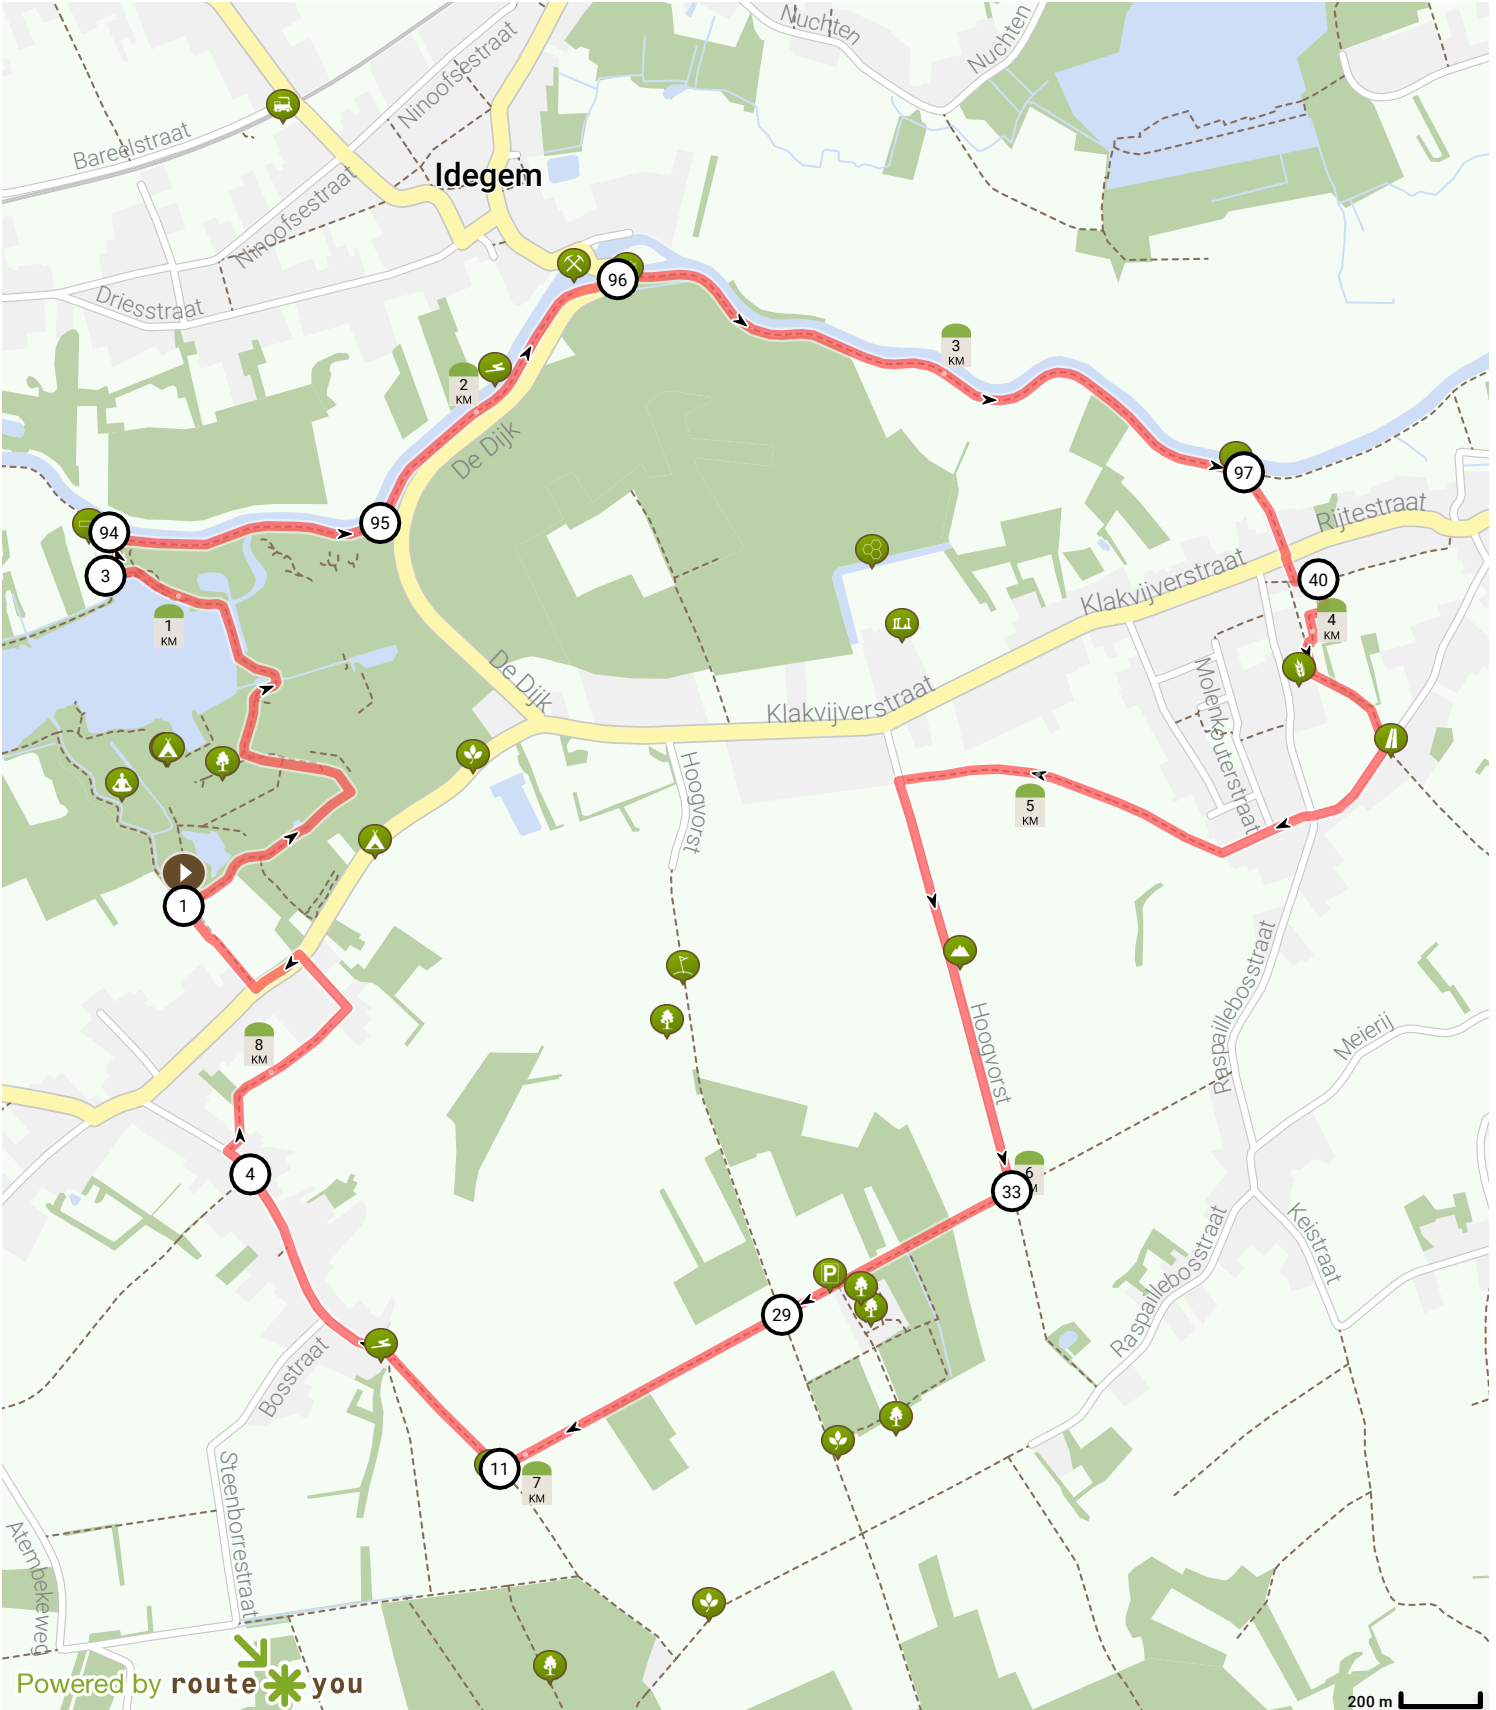

Langs Dender en Helix

Bekijk op mobiel

Door Kristel Melis

- Lengte: 8.61 km
- Stijging: 44 m
- Moeilijkheidsgraad: 4/10

- Onkerzelestraat, 9500 Geraardsbergen, Vlaanderen, België
- Onkerzelestraat, 9500 Geraardsbergen, Vlaanderen, België

Powered by route you

Map Data: © OpenStreetMap Contributors; Cartography: © RouteYou