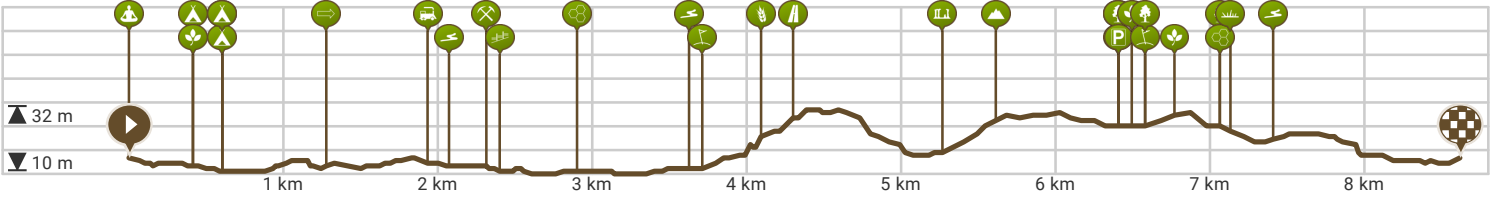

Langs Dender en Helix

Bekijk op mobiel

Door Kristel Melis

- Lengte: 8.61 km
- Stijging: 44 m
- Moeilijkheidsgraad: 4/10

- Onkerzelestraat, 9500 Geraardsbergen, Vlaanderen, België
- Onkerzelestraat, 9500 Geraardsbergen, Vlaanderen, België