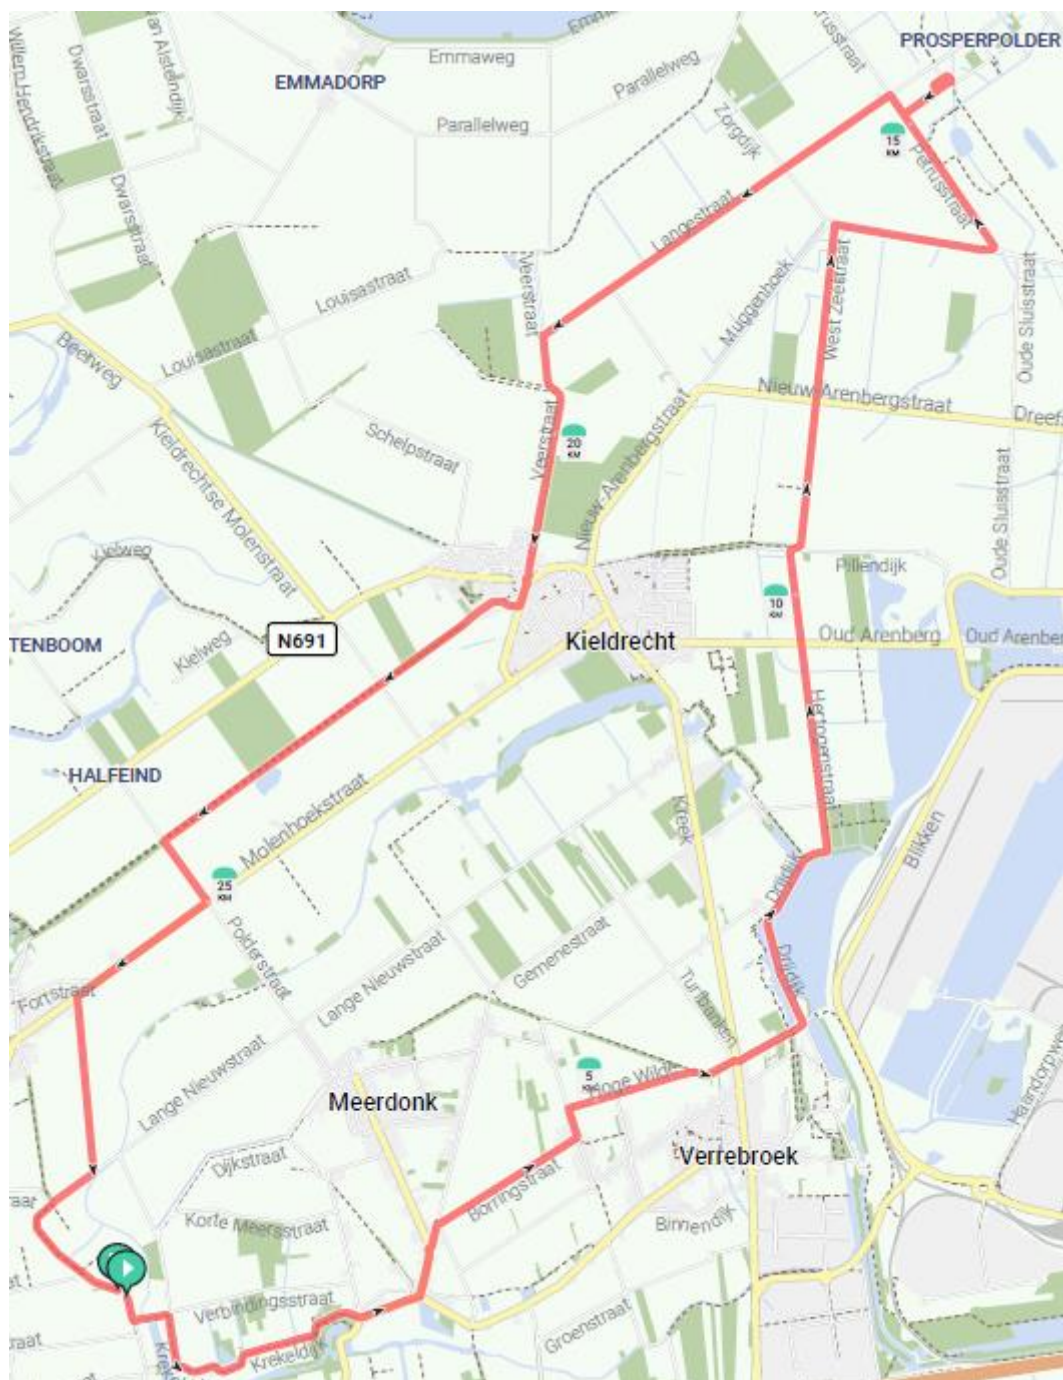

Europa Direct fietsroute Sint-Niklaas

Sint-Niklaas – 28.8 km

[Download het GPX-bestand](#) | [Download de routebeschrijving](#)

Europa Direct Oost-Vlaanderen | W. Wilsonplein 2 , 9000 Gent

europadirect@oost-vlaanderen.be | www.oost-vlaanderen.be/europadirect | [Facebook](#) | [Instagram](#) | [Pinterest](#) | [Europese blog](#)