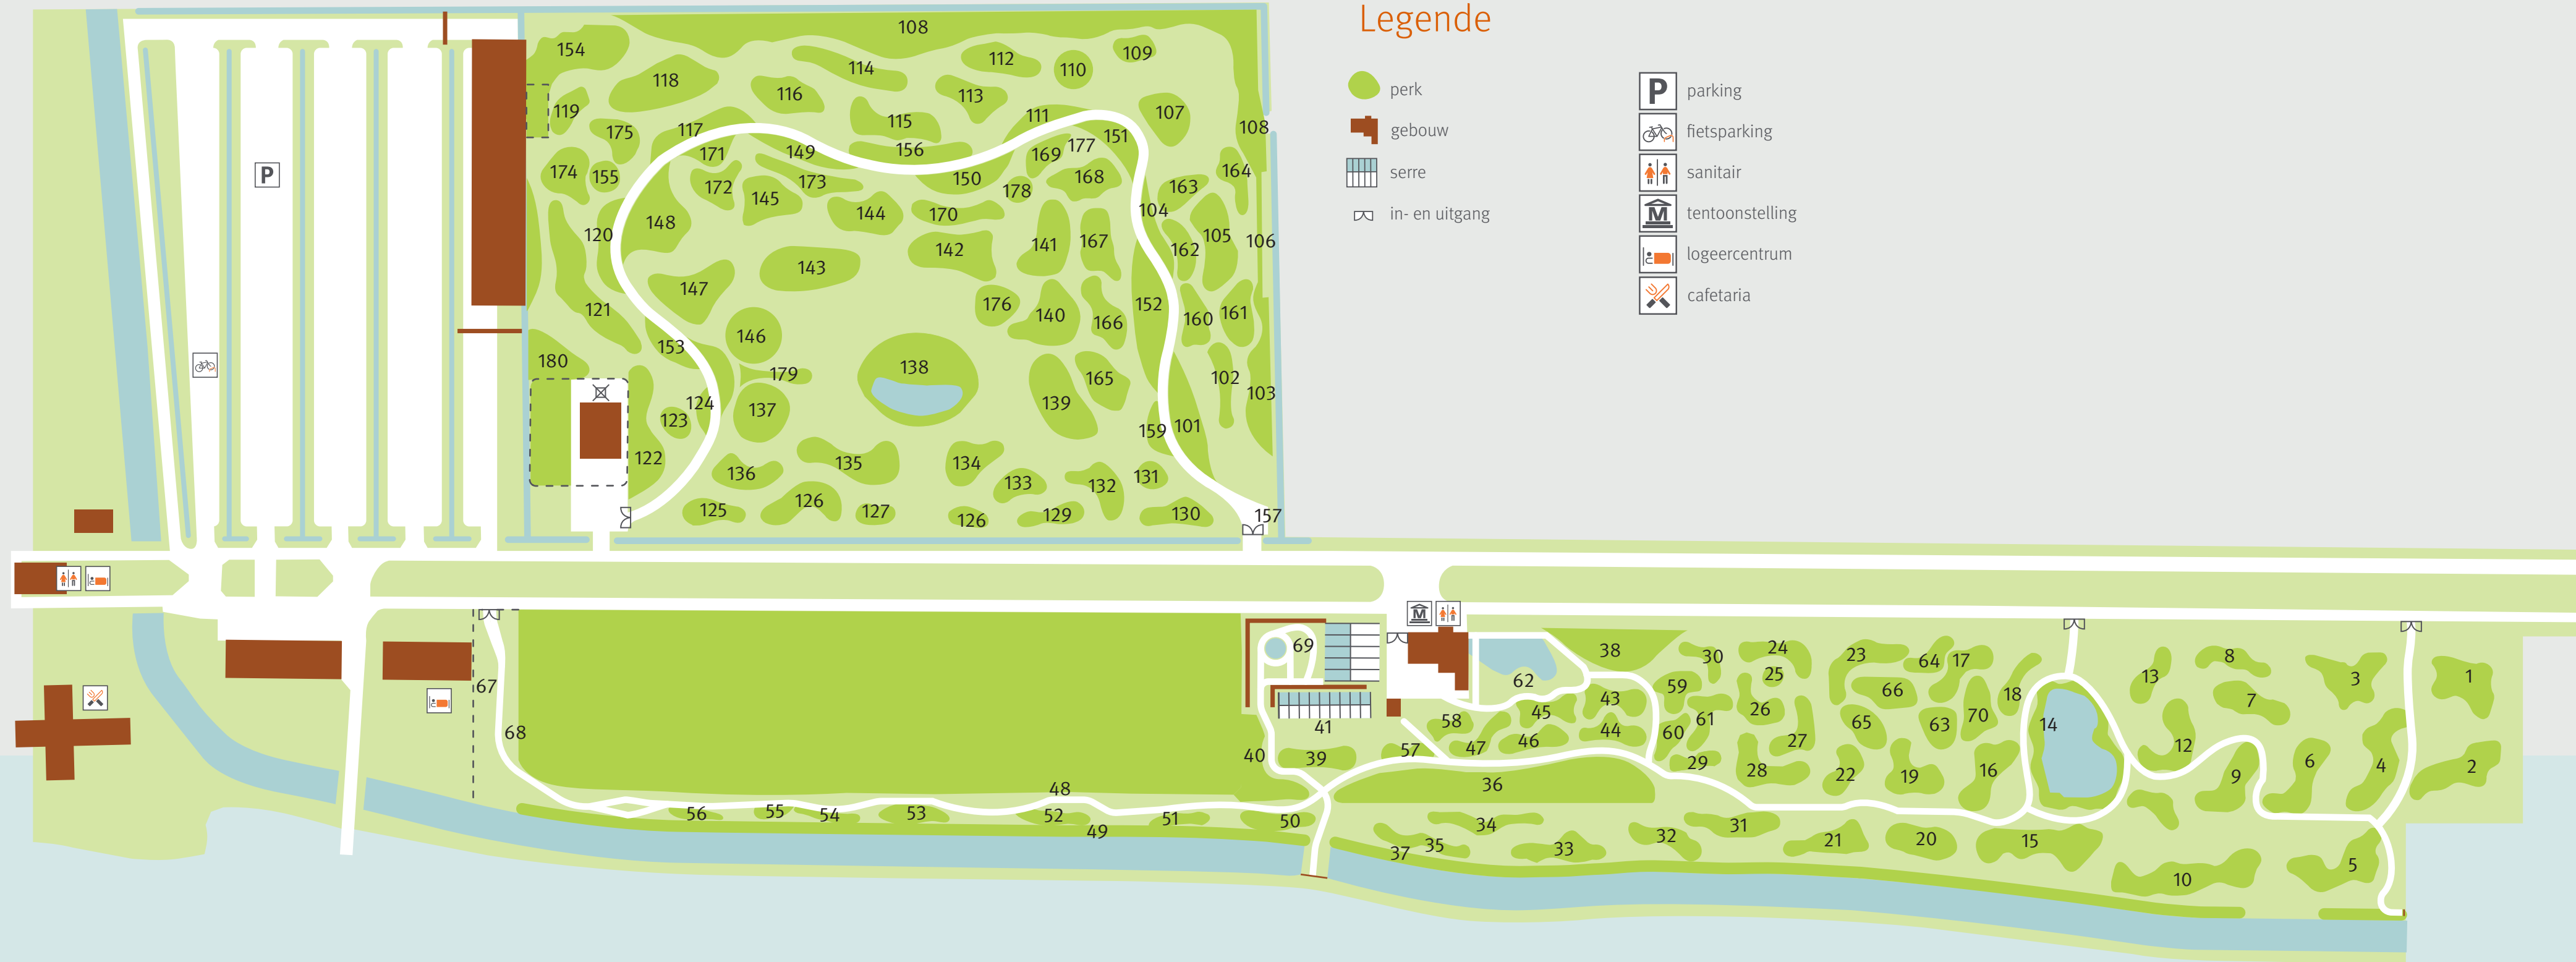

domein Het Leen arboretum

Legende

-  perk
-  gebouw
-  serre
-  in- en uitgang
-  parking
-  fietsparking
-  sanitair
-  tentoonstelling
-  logeercentrum
-  cafetaria